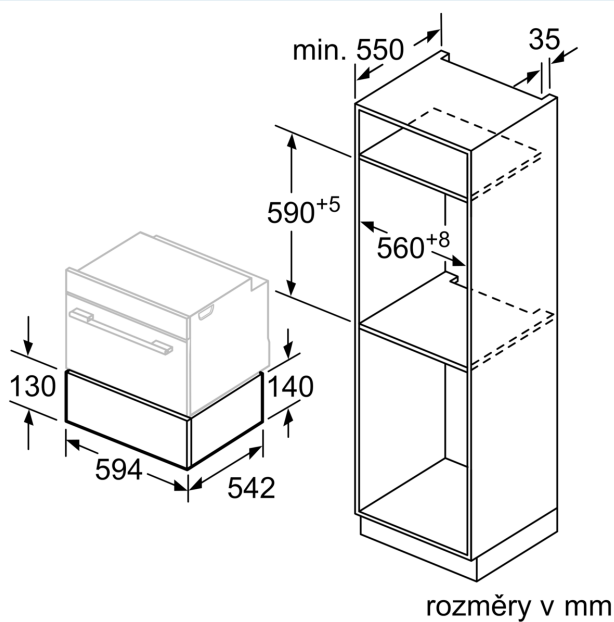

#### Technické údaje

Druh spotřebiče: ..... Vestavné  
Rozměry spotřebiče: ..... 140 x 595 x 542 mm  
Rozměry zabaleného spotřebiče: ..... 230 x 660 x 660 mm  
Požadovaná velikost otvoru pro instalaci (v x š x h): 141 x 560 x 550 mm  
EAN: ..... 4242003909638  
Proud: ..... 6 A  
Nominální výkon: ..... 220-240 V  
Frekvence: ..... 50; 60 Hz  
Typ zástrčky: ..... zalitá zástrčka s uzemněním

#### Rozměry

- rozměry spotřebiče (V x Š x H): 140 mm x 595 mm x 542 mm
- „potřebné rozměry naleznete v instalačních materiálech“

## iQ700, Vestavná vakuovací zásuvka, 60 x 14 cm, Černá BV910E1B1

### Rozměrové výkresy

Nad ohřívací zásuvku mohou být  
zabudovány kompaktní pečicí trouby  
s výškou 455 mm.  
Mezidno není nutné.

rozměry v mm

rozměry v mm