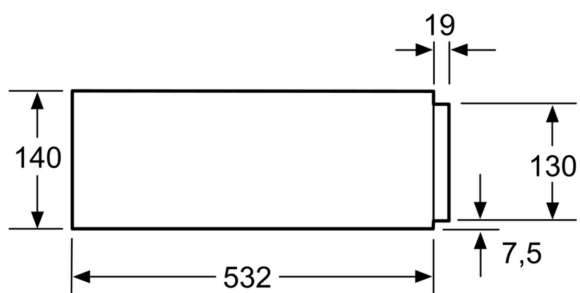

iQ700, Vestavná vakuovací zásuvka, 60 x 14 cm, Černá BV910E1B1

Rozměrové výkresy