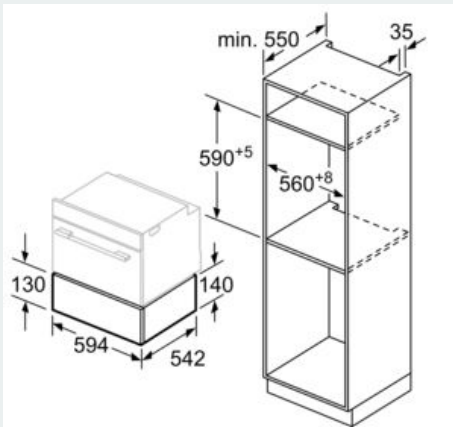

Hmotnost netto : 32,2

Hmotnost brutto : 34,1

Produktový obrázek :

MCSA01787171_1218332_BV830ENS1_Vakumierschublade_def.jpg

EAN : 4242003788066

Rozměry zabaleného spotřebice : 230 x 660 x 660

iQ700, Vestavná vakuovací zásuvka, 60 x 14 cm BV830ENB1

Bezpečnost a energetická náročnost

- # spínač kontaktu dveří

Technické informace

- # délka přívodního kabelu: 150 cm
- # celkový příkon elektro: 0.32 kW
- # napětí: 220 - 240 V

Rozměry

- # rozměry spotřebiče (V x Š x H): 140 mm x 595 mm x 542 mm
- # rozměry niky (V x Š x H): 141 mm x 560 mm - 568 mm x 550 mm
- # „potřebné rozměry naleznete v instalačních materiálech“

iQ700, Vestavná vakuovací zásuvka, 60
x 14 cm
BV830ENB1

studioLine

Rozměrové výkresy

Nad ohřivací zásuvku mohou být
zabudovány kompaktní pečicí trouby
s výškou 455 mm.
Mezidno není nutné.

rozměry v mm

rozměry v mm