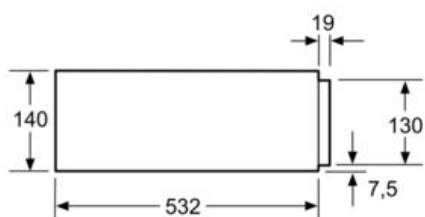

Hmotnost netto : 32,2

Hmotnost brutto : 34,1

Produktový obrázek :

MCSA01787171_1218332_BV830ENS1_Vakumierschublade_def.jpg

EAN : 4242003788066

Rozměry zabaleného spotřebice : 230 x 660 x 660

iQ700, Vestavná vakuovací zásuvka, 60 x 14 cm BV830ENB1

Bezpečnost a energetická náročnost

- # spínač kontaktu dveří

Technické informace

- # délka přívodního kabelu: 150 cm
- # celkový příkon elektro: 0.32 kW
- # napětí: 220 - 240 V

Rozměry

- # rozměry spotřebiče (V x Š x H): 140 mm x 595 mm x 542 mm
- # rozměry niky (V x Š x H): 141 mm x 560 mm - 568 mm x 550 mm
- # „potřebné rozměry naleznete v instalačních materiálech“

iQ700, Vestavná vakuovací zásuvka, 60
x 14 cm
BV830ENB1

studioLine

Rozměrové výkresy

Nad ohřivací zásuvku mohou být
zabudovány kompaktní pečicí trouby
s výškou 455 mm.
Mezidno není nutné.

rozměry v mm

rozměry v mm