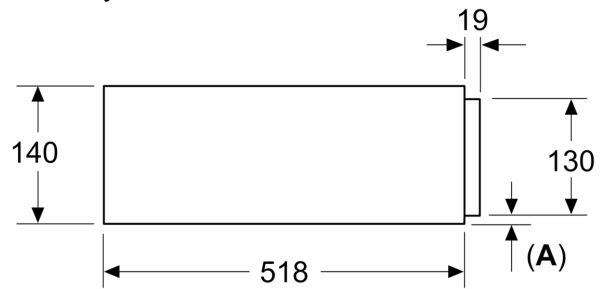

- **Mechanismus Push-pull:** snadné otevírání a zavírání díky chytrému pružinovému mechanismu.

Technické údaje

Konstrukce: Vestavné
Objem: talíř (průměr: 28 cm): 14
Objem: šálky na espresso: 64
Rozměry spotřebiče: 140 x 594 x 518 mm
Rozměry zabaleného spotřebiče: 260 x 650 x 700 mm
Požadovaná velikost otvoru pro instalaci (v x š x h): . 140 x 560 x 550 mm
EAN: 4242005311842

Komfort

- objem: 21 l
- naplnění max. 15 kg
- maximální naplnění: 64 ks hrnků nebo 14 ks talířů
- push&pull: otevření a zavření přitlačením čelní stěny

Příslušenství

- protiskluzová podložka

Rozměry

- rozměry spotřebiče (V x Š x H): 140 mm x 594 mm x 518 mm
- rozměry niky (V x Š x H): 140 mm x 560 mm - 568 mm x 550 mm
- V případě instalace pod pracovní desku je zapotřebí instalační příslušenství, které je možné objednat přes autorizovaný servis pod označením: 9001698838.
- „potřebné rozměry naleznete v instalačních materiálech“

Serie 8, Vestavná zásuvka na příslušenství, 60 x 14 cm, Černá BIE7101B1

Rozměry v mm

Rozměry v mm

A: 7,5 mm

Kompaktní pečicí troubu s výškou 455 mm lze zabudovat bez mezidna nad ohřevnou zásuvkou