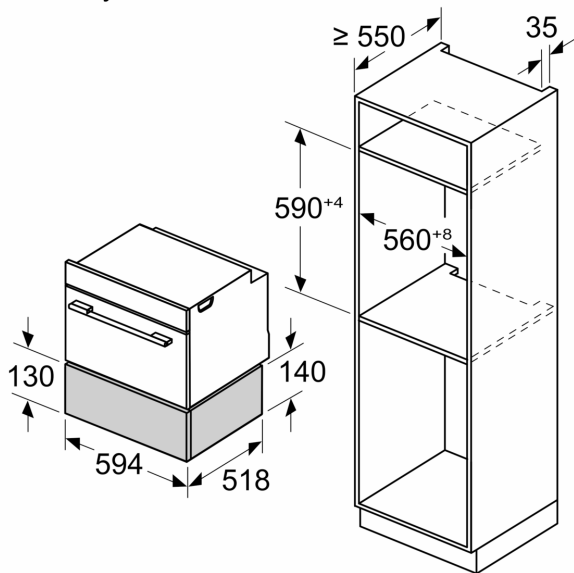

- **Mechanismus Push-pull:** snadné otevírání a zavírání díky chytrému pružinovému mechanismu.

Technické údaje

Konstrukce: Vestavné
Objem: talíř (průměr: 28 cm): 14
Objem: šálky na espresso: 64
Rozměry spotřebiče: 140 x 594 x 518 mm
Rozměry zabaleného spotřebiče: 260 x 650 x 700 mm
Požadovaná velikost otvoru pro instalaci (v x š x h): . 140 x 560 x 550 mm
EAN: 4242005311842

4 242005 311842

Serie 8, Vestavná zásuvka na příslušenství, 60 x 14 cm, Černá BIE7101B1

Praktická zásuvka na příslušenství: poskytuje prostor pro drobné nádoby a kuchyňské pomůcky.

Design

- nerezový vnitřní prostor

Komfort

- objem: 21 l
- naplnění max. 15 kg
- maximální naplnění: 64 ks hrnků nebo 14 ks talířů
- push&pull: otevření a zavření přitlačením čelní stěny

Příslušenství

- protiskluzová podložka

Rozměry

- rozměry spotřebiče (V x Š x H): 140 mm x 594 mm x 518 mm
- rozměry niky (V x Š x H): 140 mm x 560 mm - 568 mm x 550 mm
- V případě instalace pod pracovní desku je zapotřebí instalační příslušenství, které je možné objednat přes autorizovaný servis pod označením: 9001698838.
- „potřebné rozměry naleznete v instalačních materiálech“

Serie 8, Vestavná zásuvka na příslušenství, 60 x 14 cm, Černá BIE7101B1

Rozměry v mm

Rozměry v mm

A: 7,5 mm

Kompaktní pečicí troubu s výškou 455 mm lze zabudovat bez mezidna nad ohřevnou zásuvkou