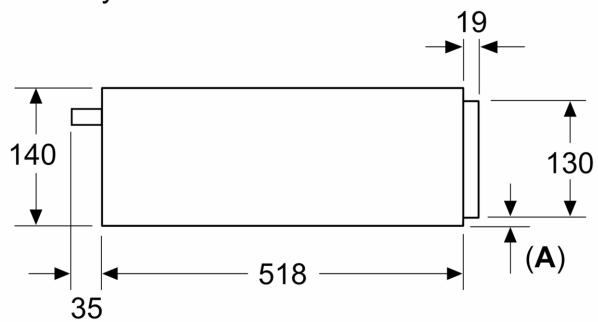

### Technické údaje

Konstrukce: ..... Vestavné  
Objem: talíř (průměr: 28 cm): ..... 12  
Objem: šálky na espresso: ..... 64  
Rozměry spotřebiče: ..... 140 x 594 x 518 mm  
Rozměry zabaleného spotřebice: ..... 260 x 650 x 700 mm  
Požadovaná velikost otvoru pro instalaci (v x š x h): . 140 x 560 x 550 mm  
EAN: ..... 4242005311804  
Jištění: ..... 10 A  
Napětí: ..... 220-240 V  
Frekvence: ..... 50; 60 Hz  
Typ zástrčky: ..... zalitá zástrčka s uzemněním

### **Technické informace**

- délka přívodního kabelu: 175 cm
- celkový příkon elektro: 0.82 kW
- napětí: 220 - 240 V

### **Rozměry**

- rozměry spotřebiče (V x Š x H): 140 mm x 594 mm x 518 mm
- rozměry niky (V x Š x H): 140 mm x 560 mm - 568 mm x 550 mm
- Doporučujeme vám vybrat si doplňkové produkty v rámci řady SER8, aby byla zaručena optimální designová kombinace všech vestavěných spotřebičů.

**Serie 8, Vestavná ohřevná zásuvka,  
60 x 14 cm, Černá  
BIC7101B1**

Rozměry v mm

**A:** 7,5 mm

Kompaktní pečicí troubu s výškou 455 mm lze zabudovat bez mezidna nad ohřevnou zásuvkou

Rozměry v mm