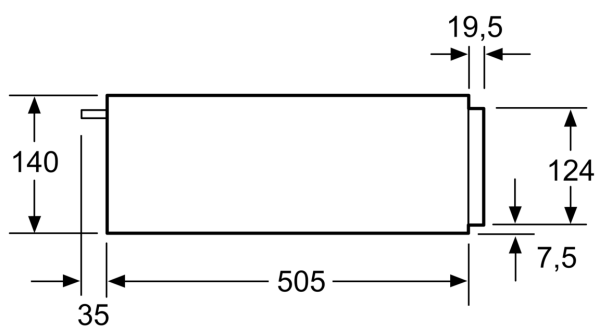

- **Mechanismus Push-pull:** snadné otevírání a zavírání díky chytrému pružinovému mechanismu.
- **Plynulé nastavení teploty:** jednoduchý způsob k dosažení preferované hodnoty.

Technické údaje

Konstrukce: Vestavné
Objem: talíř (průměr: 28 cm): 14
Objem: šálky na espresso: 64
Rozměry spotřebiče: 140 x 594 x 540 mm
Rozměry zabaleného spotřebiče: 210 x 660 x 660 mm
Požadovaná velikost otvoru pro instalaci (v x š x h): . 140 x 560 x 550 mm
EAN: 4242005035373
Jištění: 6 A
Napětí: 220-240 V
Frekvence: 60; 50 Hz
Typ zástrčky: zalitá zástrčka s uzemněním

Technické informace

- délka přívodního kabelu: 150 cm
- celkový příkon elektro: 0.4 kW
- napětí: 220 - 240 V

Příslušenství

- protiskluzová podložka

Rozměry

- rozměry spotřebiče (V x Š x H): 140 mm x 594 mm x 540 mm
- rozměry niky (V x Š x H): 140 mm x 560 mm - 568 mm x 550 mm
- „potřebné rozměry naleznete v instalačních materiálech“

**Serie 6, Vestavná ohřevná zásuvka,
60 x 14 cm, Nerez
BIC510NS0**

Nad ohřivací zásuvku mohou být
zabudovány kompaktní pečicí
trouby s výškou 455 mm.
Mezidno není nutné.

rozměry v mm

rozměry v mm