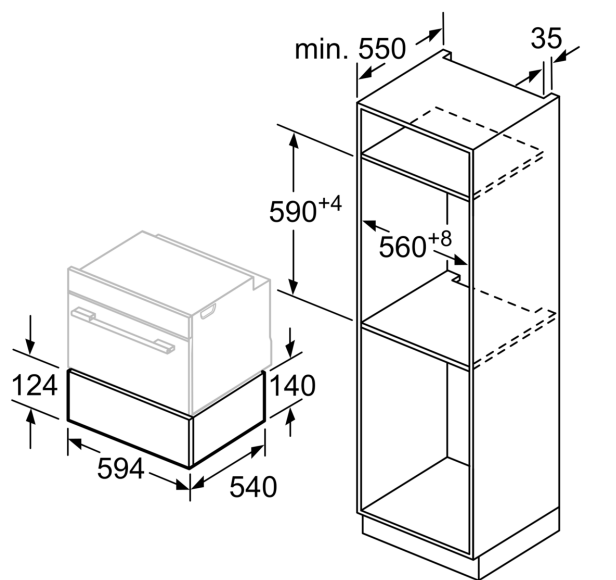

- **Mechanismus Push-pull:** snadné otevírání a zavírání díky chytrému pružinovému mechanismu.
- **Plynulé nastavení teploty:** jednoduchý způsob k dosažení preferované hodnoty.

Technické údaje

Konstrukce: Vestavné
Objem: talíř (průměr: 28 cm): 14
Objem: šálky na espresso: 64
Rozměry spotřebiče: 140 x 594 x 540 mm
Rozměry zabaleného spotřebiče: 210 x 660 x 660 mm
Požadovaná velikost otvoru pro instalaci (v x š x h): . 140 x 560 x 550 mm
EAN: 4242005035373
Jištění: 6 A
Napětí: 220-240 V
Frekvence: 60; 50 Hz
Typ zástrčky: zalitá zástrčka s uzemněním

**Serie 6, Vestavná ohřevná zásuvka,
60 x 14 cm, Nerez
BIC510NS0**

**Multifunkční ohřevná zásuvka pro niku 14
cm: ideální možnost pro předehřev nádobí
či udržení teploty pokrmu.**

Design

Komfort

- objem: 23 l
- naplnění max. 15 kg
- maximální naplnění: 64 ks hrnků nebo 14 ks talířů
- 4 možnosti použití: udržování teploty nápojů a pokrmů, předehřívání nádobí, pro vykynutí těsta, rozmrazování jídel
- koncept snadné obsluhy - obzvláště snadné nastavování
- nerezový vnitřní prostor
- otočné voliče
- push&pull: otevření a zavření přitlačením čelní stěny

Technické informace

- délka přívodního kabelu: 150 cm
- celkový příkon elektro: 0.4 kW
- napětí: 220 - 240 V

Příslušenství

- protiskluzová podložka

Rozměry

- rozměry spotřebiče (V x Š x H): 140 mm x 594 mm x 540 mm
- rozměry niky (V x Š x H): 140 mm x 560 mm - 568 mm x 550 mm
- „potřebné rozměry naleznete v instalačních materiálech“

**Serie 6, Vestavná ohřevná zásuvka,
60 x 14 cm, Nerez
BIC510NS0**

Nad ohřivací zásuvku mohou být
zabudovány kompaktní pečicí
trouby s výškou 455 mm.
Mezidno není nutné.

rozměry v mm

rozměry v mm