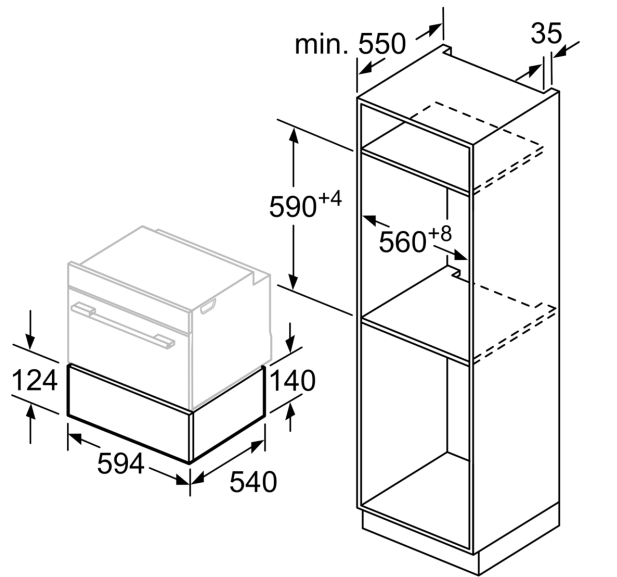

- **Mechanismus Push-pull:** snadné otevírání a zavírání díky chytrému pružinovému mechanismu.
- **Plynulé nastavení teploty:** jednoduchý způsob k dosažení preferované hodnoty.

Technické údaje

Konstrukce: Vestavné
Objem: talíř (průměr: 28 cm): 14
Objem: šálky na espresso: 64
Rozměry spotřebiče: 140 x 594 x 540 mm
Rozměry zabaleného spotřebiče: 210 x 660 x 660 mm
Požadovaná velikost otvoru pro instalaci (v x š x h): . 140 x 560 x 550 mm
EAN: 4242005035403
Jištění: 6 A
Napětí: 220-240 V
Frekvence: 60; 50 Hz
Typ zástrčky: zalitá zástrčka s uzemněním

Příslušenství

- protiskluzová podložka

Technické informace

- délka přívodního kabelu: 150 cm
- celkový příkon elektro: 0.4 kW
- napětí: 220 - 240 V

Rozměry

- rozměry spotřebiče (V x Š x H): 140 mm x 594 mm x 540 mm
- rozměry niky (V x Š x H): 140 mm x 560 mm - 568 mm x 550 mm
- „potřebné rozměry naleznete v instalačních materiálech“

**Serie 6, Vestavná ohřevná zásuvka,
60 x 14 cm, Černá
BIC510NB0**

Nad ohřivací zásuvku mohou být
zabudovány kompaktní pečicí
trouby s výškou 455 mm.
Mezidno není nutné.

rozměry v mm

rozměry v mm