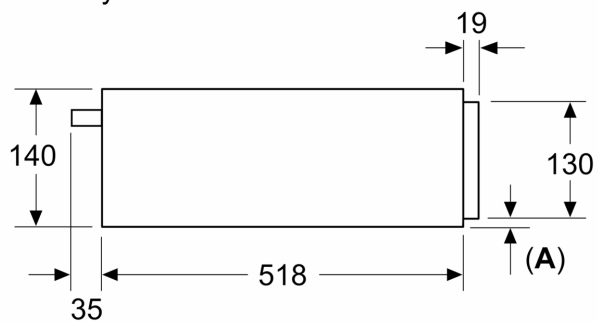

Vybavení

Technické údaje

Druh spotřebiče: Vestavné
 Kapacita (v počtu talířů): 12
 Objem: šálky na espresso: 64
 Rozměry spotřebiče: 140 x 594 x 518 mm
 Rozměry zabaleného spotřebiče: 260 x 650 x 700 mm
 Požadovaná velikost otvoru pro instalaci (v x š x h): 140 x 560 x 550 mm
 EAN: 4242003910276
 Proud: 10 A
 Nominální výkon: 220-240 V
 Frekvence: 50; 60 Hz
 Typ zástrčky: zalitá zástrčka s uzemněním

Technické informace

- délka přívodního kabelu: 175 cm
- celkový příkon elektro: 0.82 kW
- napětí: 220 - 240 V

Rozměry

- rozměry spotřebiče (V x Š x H): 140 mm x 594 mm x 518 mm
- rozměry niky (V x Š x H): 140 mm x 560 mm - 568 mm x 550 mm
- V případě instalace pod pracovní desku je zapotřebí instalační příslušenství, které je možné objednat přes autorizovaný servis pod označením: 9001698838.
- „potřebné rozměry naleznete v instalačních materiálech“

iQ700, Vestavná ohřevná zásuvka, 60 x 14 cm, Černá BI910C1B1

Rozměrové výkresy

Rozměry v mm

A: 7,5 mm

Kompaktní pečicí troubu s výškou 455 mm lze zabudovat bez mezidna nad ohřevnou zásuvkou

Rozměry v mm