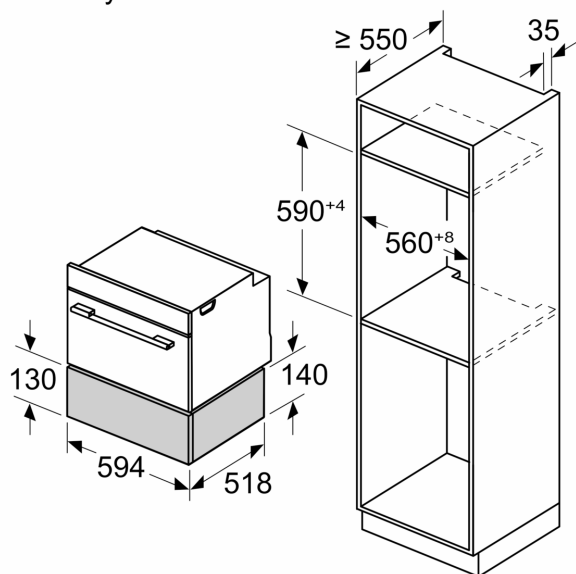

Vybavení

Technické údaje

Druh spotřebiče: Vestavné
 Kapacita (v počtu talířů): 14
 Objem: šálky na espresso: 64
 Rozměry spotřebiče: 140 x 594 x 518 mm
 Rozměry zabaleného spotřebiče: 260 x 650 x 700 mm
 Požadovaná velikost otvoru pro instalaci (v x š x h): 140 x 560 x 550 mm
 EAN: 4242003900383

iQ700, Vestavná zásuvka na příslušenství, 60 x 14 cm, Černá BI710E1B1

Vybavení

Design

- nerezový vnitřní prostor

Komfort

- objem: 20 l
- naplnění max. 15 kg
- maximální naplnění: 64 ks hrnků nebo 14 ks talířů
- push&pull: otevření a zavření přitlačením čelní stěny

Příslušenství

- protiskluzová podložka

Technické informace

Rozměry

- rozměry spotřebiče (V x Š x H): 140 mm x 594 mm x 518 mm
- rozměry niky (V x Š x H): 140 mm x 560 mm - 568 mm x 550 mm
- V případě instalace pod pracovní desku je zapotřebí instalační příslušenství, které je možné objednat přes autorizovaný servis pod označením: 9001698838.
- „potřebné rozměry naleznete v instalačních materiálech“

iQ700, Vestavná zásuvka na příslušenství, 60 x 14 cm, Černá BI710E1B1

Rozměrové výkresy

Rozměry v mm

Rozměry v mm

A: 7,5 mm

Kompaktní pečicí troubu s výškou 455 mm lze zabudovat bez mezidna nad ohřevnou zásuvkou