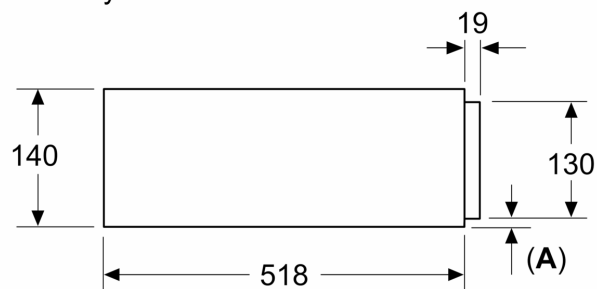

Vybavení

Technické údaje

Druh spotřebiče: Vestavné
 Kapacita (v počtu talířů): 14
 Objem: šálky na espresso: 64
 Rozměry spotřebiče: 140 x 594 x 518 mm
 Rozměry zabaleného spotřebiče: 260 x 650 x 700 mm
 Požadovaná velikost otvoru pro instalaci (v x š x h): 140 x 560 x 550 mm
 EAN: 4242003900383

Příslušenství

- protiskluzová podložka

Technické informace

Rozměry

- rozměry spotřebiče (V x Š x H): 140 mm x 594 mm x 518 mm
- rozměry niky (V x Š x H): 140 mm x 560 mm - 568 mm x 550 mm
- V případě instalace pod pracovní desku je zapotřebí instalační příslušenství, které je možné objednat přes autorizovaný servis pod označením: 9001698838.
- „potřebné rozměry naleznete v instalačních materiálech“

iQ700, Vestavná zásuvka na příslušenství, 60 x 14 cm, Černá BI710E1B1

Rozměrové výkresy

Rozměry v mm

Rozměry v mm

A: 7,5 mm

Kompaktní pečicí troubu s výškou 455 mm lze zabudovat bez mezidna nad ohřevnou zásuvkou