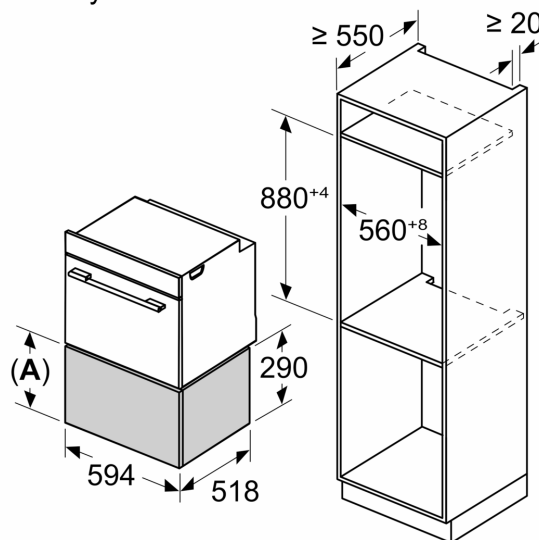

Vybavení

Technické údaje

Druh spotřebiče: Vestavné
 Kapacita (v počtu talířů): 40
 Objem: šálky na espresso: 192
 Rozměry spotřebiče: 290 x 594 x 518 mm
 Rozměry zabaleného spotřebiče: 400 x 650 x 700 mm
 Požadovaná velikost otvoru pro instalaci (v x š x h): 290 x 560 x 550 mm
 EAN: 4242003900369
 Proud: 10 A
 Nominální výkon: 220-240 V
 Frekvence: 50; 60 Hz
 Typ zástrčky: zalitá zástrčka s uzemněním

Technické informace

- délka přívodního kabelu: 175 cm
- celkový příkon elektro: 0.82 kW
- napětí: 220 - 240 V

Rozměry

- rozměry spotřebiče (V x Š x H): 290 mm x 594 mm x 518 mm
- rozměry niky (V x Š x H): 290 mm x 560 mm - 568 mm x 550 mm
- V případě instalace pod pracovní desku je zapotřebí instalační příslušenství, které je možné objednat přes autorizovaný servis pod označením: 9001698838.
- „potřebné rozměry naleznete v instalačních materiálech“

iQ700, Vestavná ohřevná zásuvka, 60 x 29 cm, Černá BI710D1B1

Rozměrové výkresy

Rozměry v mm

A: 287,5 mm

Pečicí troubu s výškou 595 mm lze zabudovat bez mezidna nad ohřevnou zásuvkou

Rozměry v mm

A: 287,5 mm