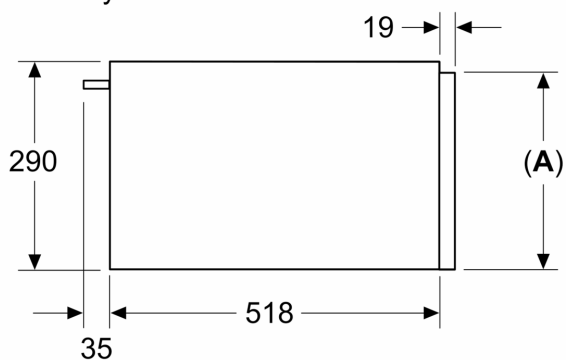

Vybavení

Technické údaje

Druh spotřebiče: Vestavné
 Kapacita (v počtu talířů): 40
 Objem: šálky na espresso: 192
 Rozměry spotřebiče: 290 x 594 x 518 mm
 Rozměry zabaleného spotřebiče: 400 x 650 x 700 mm
 Požadovaná velikost otvoru pro instalaci (v x š x h): 290 x 560 x 550 mm
 EAN: 4242003900369
 Proud: 10 A
 Nominální výkon: 220-240 V
 Frekvence: 50; 60 Hz
 Typ zástrčky: zalitá zástrčka s uzemněním

Technické informace

- délka přívodního kabelu: 175 cm
- celkový příkon elektro: 0.82 kW
- napětí: 220 - 240 V

Rozměry

- rozměry spotřebiče (V x Š x H): 290 mm x 594 mm x 518 mm
- rozměry niky (V x Š x H): 290 mm x 560 mm - 568 mm x 550 mm
- V případě instalace pod pracovní desku je zapotřebí instalační příslušenství, které je možné objednat přes autorizovaný servis pod označením: 9001698838.
- „potřebné rozměry naleznete v instalačních materiálech“

iQ700, Vestavná ohřevná zásuvka, 60 x 29 cm, Černá BI710D1B1

Rozměrové výkresy

Rozměry v mm

A: 287,5 mm

Pečicí troubu s výškou 595 mm lze zabudovat bez mezidna nad ohřevnou zásuvkou

Rozměry v mm

A: 287,5 mm