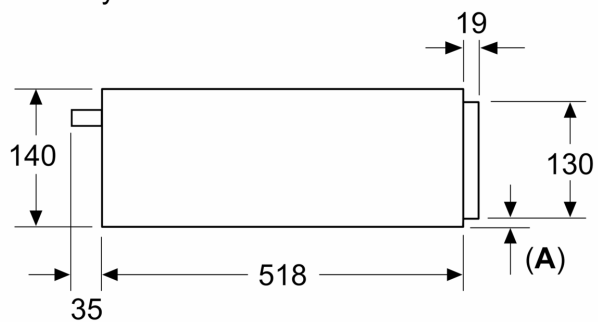

Vybavení

Technické údaje

Druh spotřebiče: Vestavné
 Kapacita (v počtu talířů): 12
 Objem: šálky na espresso: 64
 Rozměry spotřebiče: 140 x 594 x 518 mm
 Rozměry zabaleného spotřebiče: 260 x 650 x 700 mm
 Požadovaná velikost otvoru pro instalaci (v x š x h): 140 x 560 x 550 mm
 EAN: 4242003900123
 Proud: 10 A
 Nominální výkon: 220-240 V
 Frekvence: 50; 60 Hz
 Typ zástrčky: zalitá zástrčka s uzemněním

iQ700, Vestavná ohřevná zásuvka, 60 x 14 cm, Černá BI710C1B1

Vybavení

Design

Komfort

- touchControl ovládací osvětlený panel
- koncept snadné obsluhy - obzvlášť snadné nastavování
- skleněné dno z tvrzeného skla
- objem: 20 l
- naplnění max. 25 kg
- maximální naplnění: 64 ks hrnků nebo 12 ks talířů
- nastavení teploty v 6ti stupních : ca. 30 °C - 80 °C (povrchová teplota ohřevného dna z tvrzeného skla)
- push&pull: otevíření a zavření přitlačením čelní stěny
- senzorová tlačítka

Technické informace

- délka přívodního kabelu: 175 cm
- celkový příkon elektro: 0.82 kW
- napětí: 220 - 240 V

Rozměry

- rozměry spotřebiče (V x Š x H): 140 mm x 594 mm x 518 mm
- rozměry niky (V x Š x H): 140 mm x 560 mm - 568 mm x 550 mm
- Doporučujeme vám vybrat si doplňkové produkty v rámci řady IQ700, aby byla zaručena optimální designová kombinace všech vestavěných spotřebičů.
- „potřebné rozměry naleznete v instalačních materiálech“

iQ700, Vestavná ohřevná zásuvka, 60 x 14 cm, Černá BI710C1B1

Rozměrové výkresy

Rozměry v mm

A: 7,5 mm

Kompaktní pečicí troubu s výškou 455 mm lze zabudovat bez mezidna nad ohřevnou zásuvkou

Rozměry v mm