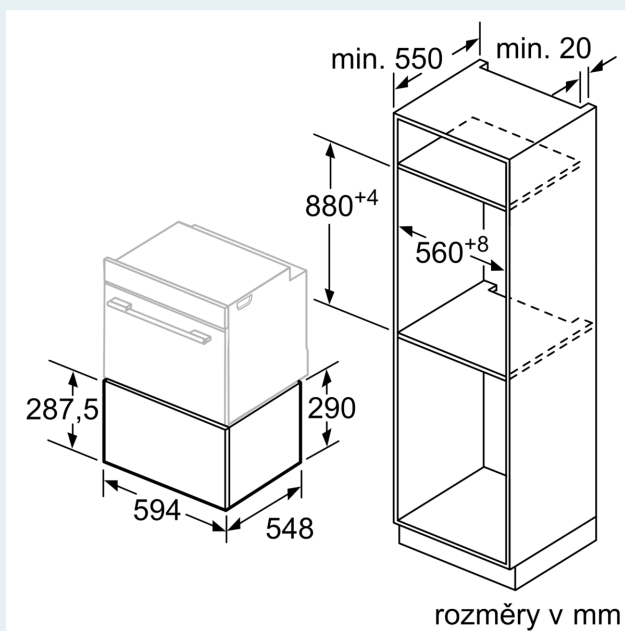

Vybavení

Technické údaje

Druh spotřebiče: Vestavné
Kapacita (v počtu talířů): 40
Objem: šálky na espresso: 192
Rozměry spotřebiče: 290 x 594 x 548 mm
Rozměry zabaleného spotřebiče: 350 x 650 x 660 mm
Požadovaná velikost otvoru pro instalaci (v x š x h): 290 x 560 x 550 mm
EAN: 4242003676615
Proud: 10 A
Nominální výkon: 220-240 V
Frekvence: 60; 50 Hz
Typ zástrčky: zalitá zástrčka s uzemněním

iQ700, Vestavná ohřevná zásuvka, 60 x 29 cm, Černá BI630DNS1

Vybavení

Design

Komfort

- otočné voliče
- koncept snadné obsluhy - obzvlášť snadné nastavování
- skleněné dno z tvrzeného skla
- objem: 52 l
- naplnění max. 25 kg
- maximální naplnění: 192 ks hrnků nebo 40 ks talířů
- ohřevná zásuvka udržuje jídlo teplé a předehřívá nádoby
- nastavení teploty v 4 steps : ca. 40 °C - 80 °C (povrchová teplota ohřevného dna z tvrzeného skla)
- push&pull: otevření a zavření přitlačením čelní stěny

Technické informace

- délka přívodního kabelu: 150 cm
- celkový příkon elektro: 0.81 kW
- napětí: 220 - 240 V

Rozměry

- rozměry spotřebiče (V x Š x H): 290 mm x 594 mm x 548 mm
- rozměry niky (V x Š x H): 290 mm x 560 mm - 568 mm x 550 mm
- „potřebné rozměry naleznete v instalačních materiálech“

**iQ700, Vestavná ohřevná
zásuvka, 60 x 29 cm, Černá
BI630DNS1**

Rozměrové výkresy

Nad ohřivací zásuvku mohou být zabudovány
pečicí trouby s výškou 595 mm.
Mezidno není nutné.

rozměry v mm