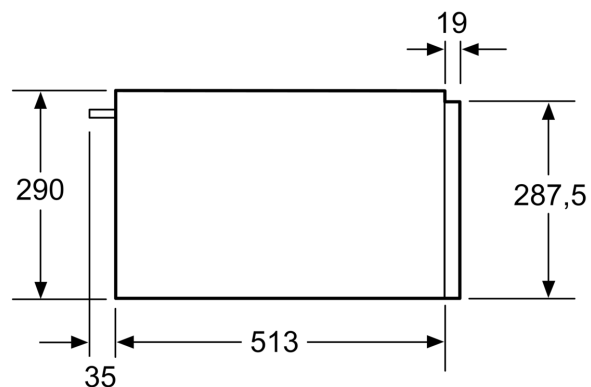

Vybavení

Technické údaje

Druh spotřebiče: Vestavné
Kapacita (v počtu talířů): 40
Objem: šálky na espresso: 192
Rozměry spotřebiče: 290 x 594 x 548 mm
Rozměry zabaleného spotřebiče: 350 x 650 x 660 mm
Požadovaná velikost otvoru pro instalaci (v x š x h): 290 x 560 x 550 mm
EAN: 4242003676615
Proud: 10 A
Nominální výkon: 220-240 V
Frekvence: 60; 50 Hz
Typ zástrčky: zalitá zástrčka s uzemněním

Technické informace

- délka přívodního kabelu: 150 cm
- celkový příkon elektro: 0.81 kW
- napětí: 220 - 240 V

Rozměry

- rozměry spotřebiče (V x Š x H): 290 mm x 594 mm x 548 mm
- rozměry niky (V x Š x H): 290 mm x 560 mm - 568 mm x 550 mm
- „potřebné rozměry naleznete v instalačních materiálech“

**iQ700, Vestavná ohřevná
zásuvka, 60 x 29 cm, Černá
BI630DNS1**

Rozměrové výkresy

Nad ohřivací zásuvku mohou být zabudovány
pečicí trouby s výškou 595 mm.
Mezidno není nutné.

rozměry v mm