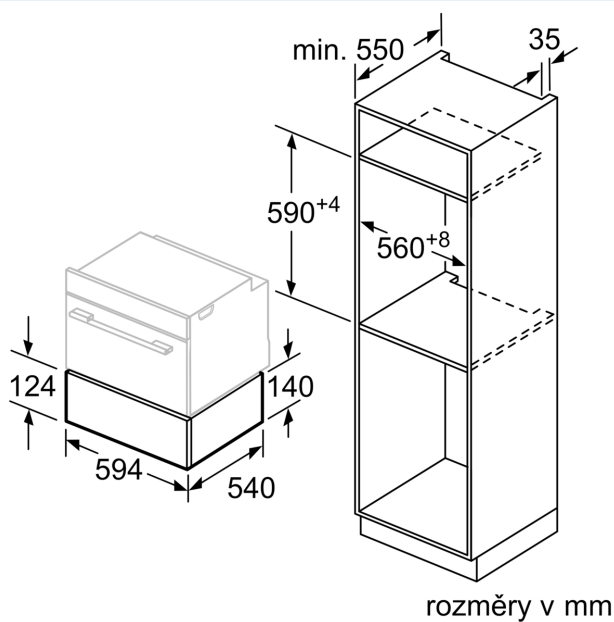

Vybavení

Technické údaje

Druh spotřebiče: Vestavné
 Kapacita (v počtu talířů): 14
 Objem: šálky na espresso: 64
 Rozměry spotřebiče: 140 x 594 x 540 mm
 Rozměry zabaleného spotřebiče: 210 x 660 x 660 mm
 Požadovaná velikost otvoru pro instalaci (v x š x h): 140 x 560 x 550 mm
 EAN: 4242003803844
 Proud: 6 A
 Nominální výkon: 220-240 V
 Frekvence: 60; 50 Hz
 Typ zástrčky: zalitá zástrčka s uzemněním

iQ500, Vestavná ohřevná zásuvka, 60 x 14 cm, Černá BI510CNR0

Vybavení

Design

Komfort

- koncept snadné obsluhy - obzvláště snadné nastavování
- objem: 23 l
- naplnění max. 15 kg
- maximální naplnění: 64 ks hrnků nebo 14 ks talířů
- 4 možnosti použití: udržování teploty nápojů a pokrmů, předehtřívání nádobí, pro vykynutí těsta, rozmrazování jídel
- nerezový vnitřní prostor
- otočné voliče
- push&pull: otevření a zavření přitlačením čelní stěny

Příslušenství

- protiskluzová podložka

Technické informace

- délka přívodního kabelu: 150 cm
- celkový příkon elektro: 0.4 kW
- napětí: 220 - 240 V

Rozměry

- rozměry spotřebiče (V x Š x H): 140 mm x 594 mm x 540 mm
- rozměry niky (V x Š x H): 140 mm x 560 mm - 568 mm x 550 mm
- „potřebné rozměry naleznete v instalačních materiálech“

iQ500, Vestavná ohřevná zásuvka, 60 x 14 cm, Černá BI510CNR0

Rozměrové výkresy

Nad ohřivací zásuvku mohou být zabudovány kompaktní pečicí trouby s výškou 455 mm.
Mezidno není nutné.

rozměry v mm

rozměry v mm