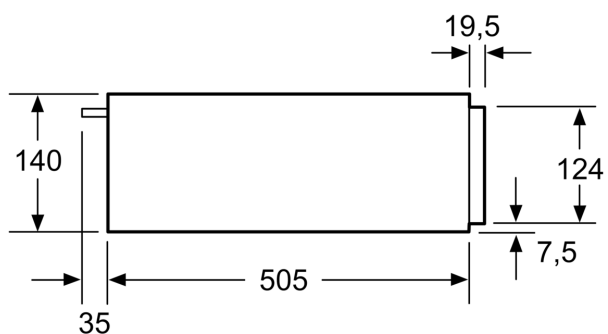

Vybavení

Technické údaje

Druh spotřebiče: Vestavné
 Kapacita (v počtu talířů): 14
 Objem: šálky na espresso: 64
 Rozměry spotřebiče: 140 x 594 x 540 mm
 Rozměry zabaleného spotřebiče: 210 x 660 x 660 mm
 Požadovaná velikost otvoru pro instalaci (v x š x h): 140 x 560 x 550 mm
 EAN: 4242003803844
 Proud: 6 A
 Nominální výkon: 220-240 V
 Frekvence: 60; 50 Hz
 Typ zástrčky: zalitá zástrčka s uzemněním

iQ500, Vestavná ohřevná zásuvka, 60 x 14 cm, Černá BI510CNR0

Vybavení

Design

Komfort

- koncept snadné obsluhy - obzvláště snadné nastavování
- objem: 23 l
- naplnění max. 15 kg
- maximální naplnění: 64 ks hrnků nebo 14 ks talířů
- 4 možnosti použití: udržování teploty nápojů a pokrmů, předehtřívání nádobí, pro vykynutí těsta, rozmrazování jídel
- nerezový vnitřní prostor
- otočné voliče
- push&pull: otevření a zavření přitlačením čelní stěny

Příslušenství

- protiskluzová podložka

Technické informace

- délka přívodního kabelu: 150 cm
- celkový příkon elektro: 0.4 kW
- napětí: 220 - 240 V

Rozměry

- rozměry spotřebiče (V x Š x H): 140 mm x 594 mm x 540 mm
- rozměry niky (V x Š x H): 140 mm x 560 mm - 568 mm x 550 mm
- „potřebné rozměry naleznete v instalačních materiálech“

iQ500, Vestavná ohřevná zásuvka, 60 x 14 cm, Černá BI510CNR0

Rozměrové výkresy

Nad ohřivací zásuvku mohou být zabudovány kompaktní pečicí trouby s výškou 455 mm.
Mezidno není nutné.

rozměry v mm

rozměry v mm