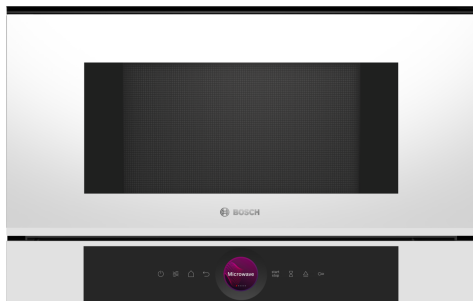

**Serie 8, Vestavná mikrovlnná trouba,
Bílá
BFL7221W1**

zvláštní příslušenství

HEZ6UCC0 :
HEZG9AS00S Adaptér

**Kompaktní mikrovlnná trouba 38 cm.
Invertorová technologie: konstantní
mikrovlnný výkon pro plynulý ohřev
potravín. Funkce Microwave Boost: rychlý
a snadný způsob ohřevu.**

- **Digitální ovládací prsteneč** jednoduchý a inovativní způsob volby nastavení trouby.
- **TFT Touch Display:** snadné ovládání díky inovativnímu digitálnímu ovládacímu prstenci a dotykovému TFT displeji.
- **AutoPilot7:** každý pokrm se povede díky 7 přednastavitelnými autoprogramy.
- **Nerezový vnitřní prostor:** hladké stěny bez ostrých hran a záhybů zajistí pohodlné čištění varného prostoru.
- **Cleaning Assistance** vaše trouba se o to postará.

Serie 8, Vestavná mikrovlnná trouba, Bílá BFL7221W1

**Kompaktní mikrovlnná trouba 38 cm.
Invertorová technologie: konstantní
mikrovlnný výkon pro plynulý ohřev
potravin. Funkce Microwave Boost: rychlý
a snadný způsob ohřevu.**

Design

- nerezový vnitřní prostor, skleněné dno
- ovládání TouchControl
- senzorová tlačítka

Čištění

- Cleaning Assistance - hydrolytické čištění

Komfort

- elektronické hodiny s časovou předvolbou
- TFT-Touchdisplay, elektronický
- koncept snadné obsluhy - obzvlášť snadné nastavování
- AutoPilot 7
- 3 programy pro rozmrazování a 4 programy pro vaření s mikrovlnami
- QuickStart: jedno stisknutí na maximální mikrovlnný výkon po dobu 30 sekund
- LED osvětlení
- vnitřní objem: 21 l
- dvířka otvíraná do strany, závěs dveří vlevo