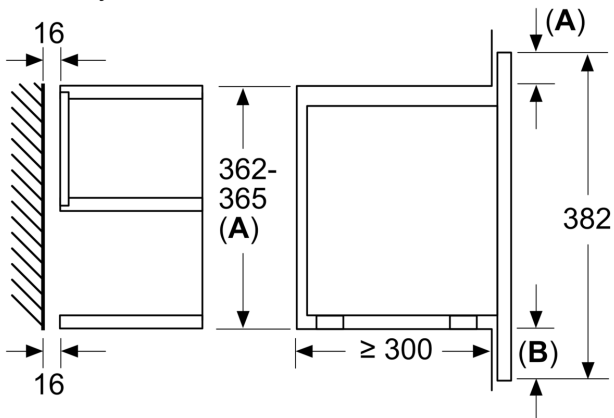

Rozměry

- rozměry spotřebiče (V x Š x H): 382 mm x 594 mm x 318 mm
- rozměry niky (V x Š x H): 362 mm - 382 mm x 560 mm - 568 mm x 300 mm
- „potřebné rozměry naleznete v instalačních materiálech“

**Serie 8, Vestavná mikrovlnná trouba,
Bílá
BFL7221W1**

Rozměry v mm

A: Zadní stěna volná
B: 19,5 mm

Rozměry v mm

A: Zadní stěna volná
B: 19,5 mm

rozměry v mm

A: přesah nahoře:
výklenek 362: 6 mm
výklenek 365: 3 mm
B: přesah dole: 14 mm