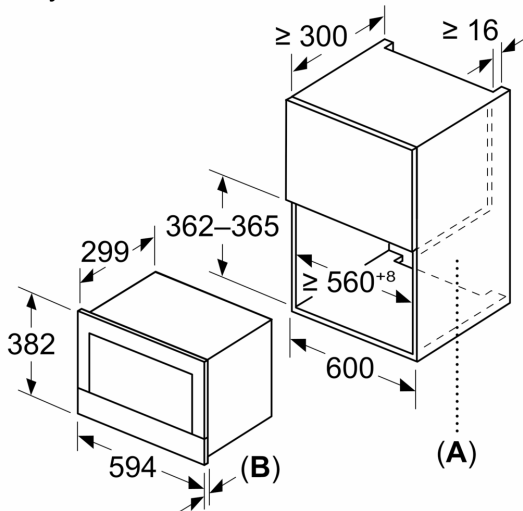

**Serie 8, Vestavná mikrovlnná trouba,
Černá
BFL7221B1**

Rozměry v mm

A: Zadní stěna volná
B: 19,5 mm

Rozměry v mm