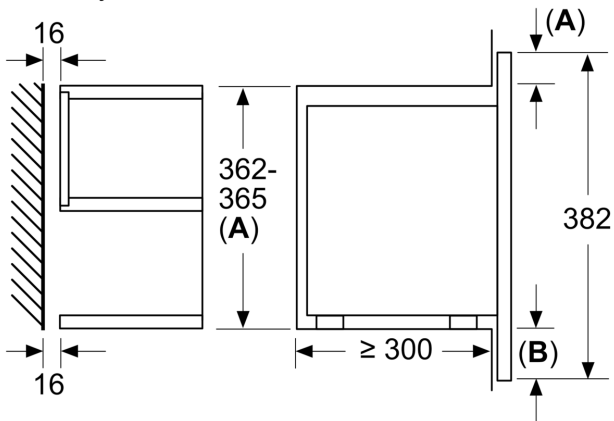

### **Technické informace**

- délka přívodního kabelu: 175 cm
- celkový příkon elektro: 1.22 kW
- napětí: 220 - 240 V
- vestavný spotřebič do horní skříňky o šířce 60 cm s hloubkou min. 30 cm, pro vestavbu do vysoké skříňky o šířce 60 cm

### **Rozměry**

- rozměry spotřebiče (V x Š x H): 382 mm x 594 mm x 318 mm
- rozměry niky (V x Š x H): 362 mm - 382 mm x 560 mm - 568 mm x 300 mm
- „potřebné rozměry naleznete v instalačních materiálech“

**Serie 8, Vestavná mikrovlnná trouba,  
Černá  
BFL7221B1**

Rozměry v mm

**A:** Zadní stěna volná  
**B:** 19,5 mm

Rozměry v mm

**A:** Zadní stěna volná  
**B:** 19,5 mm

rozměry v mm

**A:** přesah nahoře:  
výklenek 362: 6 mm  
výklenek 365: 3 mm  
**B:** přesah dole: 14 mm