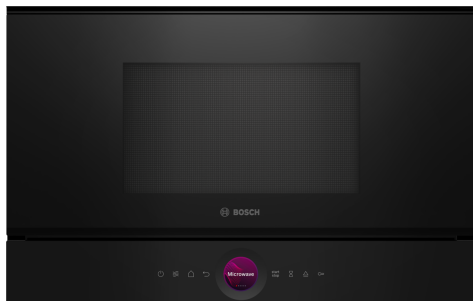

**Serie 8, Vestavná mikrovlnná trouba,  
Černá  
BFL7221B1**

**zvláštní příslušenství**

HEZ6UCC0 :  
HEZG9AS00S Adaptér

**Kompaktní mikrovlnná trouba 38 cm.  
Invertorová technologie: konstantní  
mikrovlnný výkon pro plynulý ohřev  
potravin. Funkce Microwave Boost: rychlý  
a snadný způsob ohřevu.**

- **Digitální ovládací prsteneč** jednoduchý a inovativní způsob volby nastavení trouby.
- **TFT Touch Display:** snadné ovládání díky inovativnímu digitálnímu ovládacímu prstenci a dotykovému TFT displeji.
- **AutoPilot7:** každý pokrm se povede díky 7 přednastavitelnými autoprogramy.
- **Nerezový vnitřní prostor:** hladké stěny bez ostrých hran a záhybů zajistí pohodlné čištění varného prostoru.
- **Cleaning Assistance** vaše trouba se o to postará.

## **Serie 8, Vestavná mikrovlnná trouba, Černá BFL7221B1**

**Kompaktní mikrovlnná trouba 38 cm.  
Invertorová technologie: konstantní  
mikrovlnný výkon pro plynulý ohřev  
potravin. Funkce Microwave Boost: rychlý  
a snadný způsob ohřevu.**

### **Design**

- nerezový vnitřní prostor, skleněné dno
- ovládání TouchControl
- senzorová tlačítka