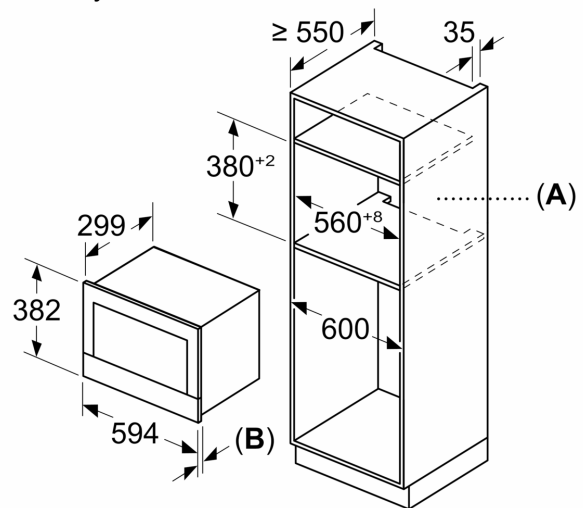

### **Technické informace**

- délka přívodního kabelu: 175 cm
- celkový příkon elektro: 1.22 kW
- napětí: 220 - 240 V
- vestavný spotřebič do horní skříňky o šířce 60 cm s hloubkou min. 30 cm, pro vestavbu do vysoké skříňky o šířce 60 cm

### **Rozměry**

- rozměry spotřebiče (V x Š x H): 382 mm x 594 mm x 318 mm
- rozměry niky (V x Š x H): 362 mm - 382 mm x 560 mm - 568 mm x 300 mm
- „potřebné rozměry naleznete v instalačních materiálech“

**Serie 8, Vestavná mikrovlnná trouba,  
Černá  
BFL7221B1**

Rozměry v mm

**A:** Zadní stěna volná  
**B:** 19,5 mm

Rozměry v mm

**A:** Zadní stěna volná  
**B:** 19,5 mm

rozměry v mm

**A:** přesah nahoře:  
výklenek 362: 6 mm  
výklenek 365: 3 mm  
**B:** přesah dole: 14 mm