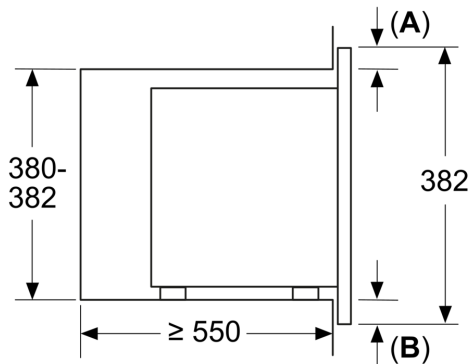

Technické údaje

Přidavné funkce:Mikrovlnná trouba
Řízení:Elektrický
Rozměry spotřebiče: 382 x 595 x 335 mm
Rozměry varného prostoru: 180 x 280 x 300 mm
Délka přívodního kabelu: 130.0 cm
Hmotnost netto: 13.0 kg
Hmotnost brutto: 15.7 kg
EAN: 4242005290833
Max. výkon: 800 W
příkon: 1270 W
Jištění: 10 A
Napětí: 220-230 V
Frekvence: 50 Hz
Typ zástrčky: zalitá zástrčka s uzemněním

Rozměry

- rozměry spotřebiče (V x Š x H): 382 mm x 595 mm x 335 mm
- rozměry niky (V x Š x H): 362 mm - 365 mm x 560 mm - 568 mm x 320 mm
- „potřebné rozměry naleznete v instalačních materiálech“

**Serie 2, Vestavná mikrovlnná trouba,
Nerez
BFL623MS3**

rozměry v mm
montáž mikrovlnné trouby 20 l do nástěnné skříňky

A: přesah nahoře:
výklenek 362: 6 mm
výklenek 365: 3 mm
B: přesah dole: 14 mm

rozměry v mm
montáž mikrovlnné trouby 20 l do vysoké skříně

A: přesah nahoře: 1 mm
B: přesah dole: 1 mm

rozměry v mm

A: zadní stěna volná

rozměry v mm

A: zadní stěna volná