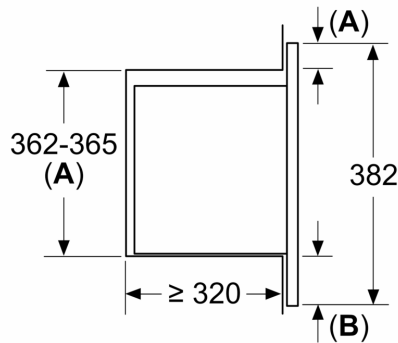

**Serie 2, Vestavná mikrovlnná trouba,
Nerez
BFL623MS3**

rozměry v mm
montáž mikrovlnné trouby 20 l do nástěnné skříňky