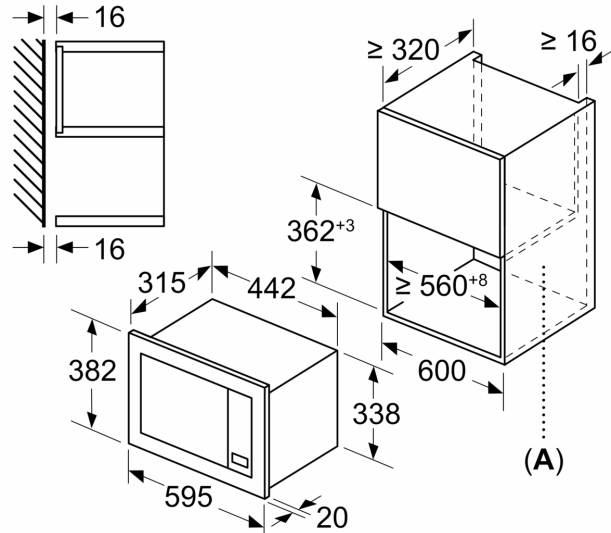

Technické údaje

Přidavné funkce:Mikrovlnná trouba
Řízení:Elektrický
Rozměry spotřebiče: 382 x 595 x 335 mm
Rozměry varného prostoru: 180 x 280 x 300 mm
Délka přívodního kabelu: 130.0 cm
Hmotnost netto: 13.0 kg
Hmotnost brutto: 15.7 kg
EAN: 4242005290833
Max. výkon: 800 W
příkon: 1270 W
Jištění: 10 A
Napětí: 220-230 V
Frekvence: 50 Hz
Typ zástrčky: zalitá zástrčka s uzemněním

Rozměry

- rozměry spotřebiče (V x Š x H): 382 mm x 595 mm x 335 mm
- rozměry niky (V x Š x H): 362 mm - 365 mm x 560 mm - 568 mm x 320 mm
- „potřebné rozměry naleznete v instalačních materiálech“

**Serie 2, Vestavná mikrovlnná trouba,
Nerez
BFL623MS3**

rozměry v mm
montáž mikrovlnné trouby 20 l do nástěnné skříňky

A: přesah nahoře:
výklenek 362: 6 mm
výklenek 365: 3 mm
B: přesah dole: 14 mm

rozměry v mm
montáž mikrovlnné trouby 20 l do vysoké skříně

A: přesah nahoře: 1 mm
B: přesah dole: 1 mm

rozměry v mm

A: zadní stěna volná

rozměry v mm

A: zadní stěna volná