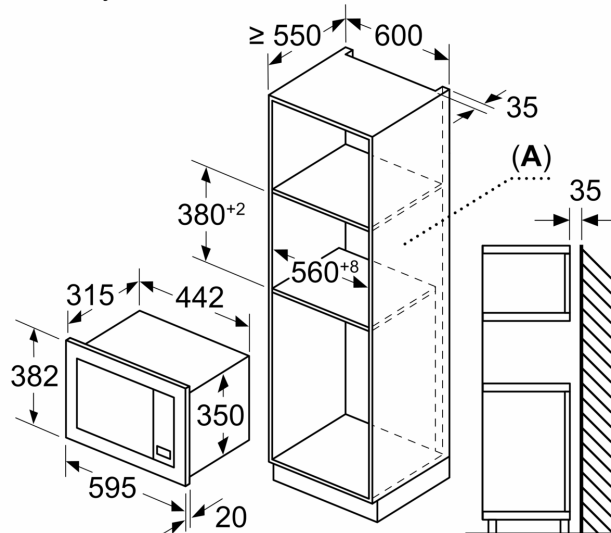

Technické údaje

Přidavné funkce:Mikrovlnná trouba
Řízení:Elektrický
Rozměry spotřebiče: 382 x 595 x 335 mm
Rozměry varného prostoru: 180 x 280 x 300 mm
Délka přívodního kabelu: 130.0 cm
Hmotnost netto: 13.0 kg
Hmotnost brutto: 15.7 kg
EAN: 4242005290833
Max. výkon: 800 W
příkon: 1270 W
Jištění: 10 A
Napětí: 220-230 V
Frekvence: 50 Hz
Typ zástrčky: zalitá zástrčka s uzemněním

Rozměry

- rozměry spotřebiče (V x Š x H): 382 mm x 595 mm x 335 mm
- rozměry niky (V x Š x H): 362 mm - 365 mm x 560 mm - 568 mm x 320 mm
- „potřebné rozměry naleznete v instalačních materiálech“

**Serie 2, Vestavná mikrovlnná trouba,
Nerez
BFL623MS3**

rozměry v mm
montáž mikrovlnné trouby 20 l do nástěnné skříňky

A: přesah nahoře:
výklenek 362: 6 mm
výklenek 365: 3 mm
B: přesah dole: 14 mm

rozměry v mm
montáž mikrovlnné trouby 20 l do vysoké skříně

A: přesah nahoře: 1 mm
B: přesah dole: 1 mm

rozměry v mm

A: zadní stěna volná

rozměry v mm

A: zadní stěna volná