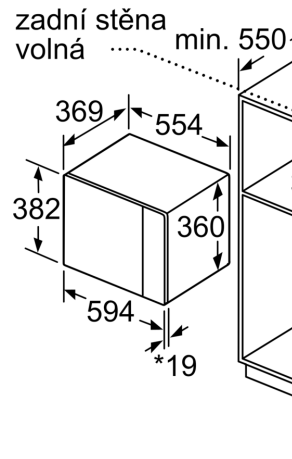

### **Technické informace**

- délka přívodního kabelu: 130 cm
- celkový příkon elektro: 1.45 kW
- napětí: 220 - 230 V
- pro vestavbu do vysoké skříňky o šířce 60 cm

### **Rozměry**

- rozměry spotřebiče (V x Š x H): 382 mm x 594 mm x 388 mm
- rozměry niky (V x Š x H): 380 mm - 382 mm x 560 mm - 568 mm x 550 mm
- „potřebné rozměry naleznete v instalačních materiálech“

**Serie 4, Vestavná mikrovlnná trouba,  
59 x 38 cm, Bílá  
BFL550MW0**

Mikrovlnná trouba  
Vestavba do rohu

\* 20 mm pro kovovou  
čelní stranu

\* 20 mm pro kovovou  
čelní stranu