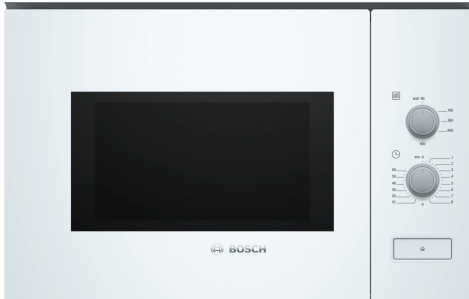

**Serie 4, Vestavná mikrovlnná trouba,  
59 x 38 cm, Bílá  
BFL550MW0**

**včetně příslušenství**

1 x Otáčecí talíř

**zvláštní příslušenství**

HEZ86D000 set pro parní ohřev (do mikrovln.trouby)

**Vestavná mikrovlnná trouba do niky o  
výšce 38cm: v ní můžete své jídlo extra  
rychle rozmrazit, ohřát a perfektně  
připravit.**