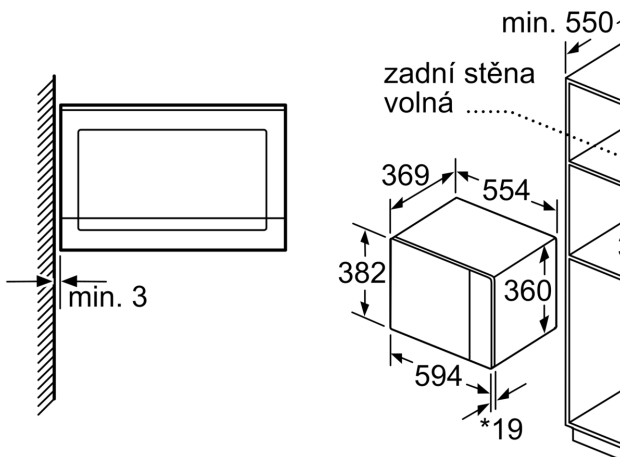

### **Technické informace**

- délka přívodního kabelu: 130 cm
- celkový příkon elektro: 1.45 kW
- napětí: 220 - 230 V
- pro vestavbu do vysoké skříňky o šířce 60 cm

### **Rozměry**

- rozměry spotřebiče (V x Š x H): 382 mm x 594 mm x 388 mm
- rozměry niky (V x Š x H): 380 mm - 382 mm x 560 mm - 568 mm x 550 mm
- „potřebné rozměry naleznete v instalačních materiálech“

**Serie 4, Vestavná mikrovlnná trouba,  
59 x 38 cm, Bílá  
BFL550MW0**

Mikrovlnná trouba  
Vestavba do rohu

\* 20 mm pro kovovou  
čelní stranu

\* 20 mm pro kovovou  
čelní stranu