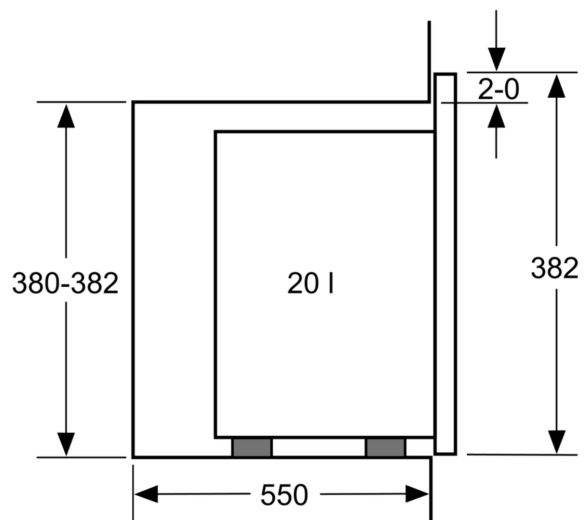

Příslušenství

- 1 x otočný talíř

Bezpečnost a energetická náročnost

- bezpečnostní vypínání
- spínač kontaktu dveří
- chladicí ventilátor

Technické informace

- délka přívodního kabelu: 130 cm
- celkový příkon elektro: 1.27 kW
- napětí: 220 - 230 V
- vestavný spotřebič do horní skříňky o šířce 60 cm s hloubkou min. 30 cm, pro vestavbu do vysoké skříňky o šířce 60 cm

Rozměry

- rozměry spotřebiče (V x Š x H): 382 mm x 594 mm x 317 mm
- rozměry niky (V x Š x H): 362 mm - 365 mm x 560 mm - 568 mm x 300 mm
- „potřebné rozměry naleznete v instalačních materiálech“

**Serie 6, Vestavná mikrovlnná trouba,
nerez
BFL524MS0**

Mikrovlnná trouba
Vestavba do rohu

Rozměry v mm

* 20 mm pro kovovou
čelní stranu

rozměry v mm

rozměry v mm

A: 20 mm pro kovovou čelní stranu
B: zadní stěna volná

rozměry v mm