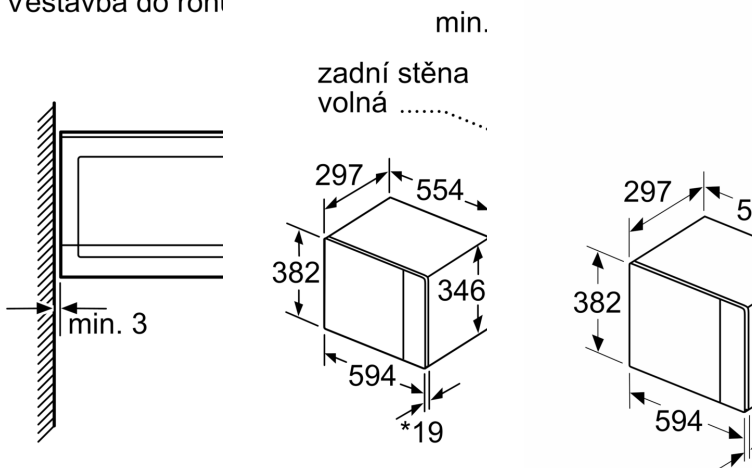

1 x Otáčecí talíř

HEZ86D000 set pro parní ohřev (do mikrovln.trouby)
HEZG9AS00S Adaptér

Přídavné funkce:Mikrovlnná trouba
Řízení:Elektrický
Rozměry spotřebiče: 382 x 594 x 317 mm
Rozměry varného prostoru: 201.0 x 308.0 x 282.0 mm
Délka přívodního kabelu: 130.0 cm
Hmotnost netto: 16.5 kg
Hmotnost brutto: 18.8 kg
EAN: 4242005038732
Max. výkon: 800 W
příkon: 1270 W
Jištění: 10 A
Napětí: 220-230 V
Frekvence: 50 Hz
Typ zástrčky: zalitá zástrčka s uzemněním
Včetně příslušenství: 1 x Otáčecí talíř

Příslušenství

- 1 x otočný talíř

Bezpečnost a energetická náročnost

- bezpečnostní vypínání
- spínač kontaktu dveří
- chladicí ventilátor

Technické informace

- délka přívodního kabelu: 130 cm
- celkový příkon elektro: 1.27 kW
- napětí: 220 - 230 V
- vestavný spotřebič do horní skříňky o šířce 60 cm s hloubkou min. 30 cm, pro vestavbu do vysoké skříňky o šířce 60 cm

Rozměry

- rozměry spotřebiče (V x Š x H): 382 mm x 594 mm x 317 mm
- rozměry niky (V x Š x H): 362 mm - 365 mm x 560 mm - 568 mm x 300 mm
- „potřebné rozměry naleznete v instalačních materiálech“

**Serie 6, Vestavná mikrovlnná trouba,
Nerez
BFL524MS0**

Mikrovlnná trouba
Vestavba do rohu

rozměry v mm

* 20 mm pro kov
čelní stranu

A: 20 mm pro ko
B: zadní stěna v