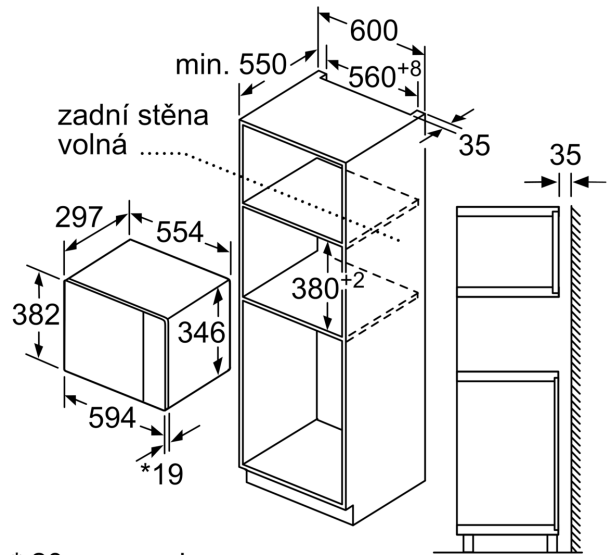

1 x Otáčecí talíř

HEZ86D000 set pro parní ohřev (do mikrovln.trouby)
HEZG9AS00S Adaptér

Druh mikrovlnné trouby:Mikrovlnná trouba
Druh ovládání:Elektrický
Rozměry spotřebiče: 382 x 594 x 317 mm
Rozměry varného prostoru: 201.0 x 308.0 x 282.0 mm
Délka přívodního kabelu: 130.0 cm
Hmotnost netto: 16.5 kg
Hmotnost brutto: 18.8 kg
EAN: 4242005038732
Max. příkon mikrovlnného ohřevu: 800 W
Příkon: 1270 W
Jištění: 10 A
Napětí: 220-230 V
Frekvence: 50 Hz
Typ zástrčky: zalitá zástrčka s uzemněním
Dodávané příslušenství: 1 x Otáčecí talíř

Příslušenství

- 1 x otočný talíř

Bezpečnost a energetická náročnost

- bezpečnostní vypínání
- spínač kontaktu dveří
- chladicí ventilátor

Technické informace

- délka přívodního kabelu: 130 cm
- celkový příkon elektro: 1.27 kW
- napětí: 220 - 230 V
- vestavný spotřebič do horní skříňky o šířce 60 cm s hloubkou min. 30 cm, pro vestavbu do vysoké skříňky o šířce 60 cm

Rozměry

- rozměry spotřebiče (V x Š x H): 382 mm x 594 mm x 317 mm
- rozměry niky (V x Š x H): 362 mm - 365 mm x 560 mm - 568 mm x 300 mm
- „potřebné rozměry naleznete v instalačních materiálech“

**Serie 6, Vestavná mikrovlnná trouba,
nerez
BFL524MS0**

Mikrovlnná trouba
Vestavba do rohu

Rozměry v mm

* 20 mm pro kovovou
čelní stranu

rozměry v mm

rozměry v mm

A: 20 mm pro kovovou čelní stranu
B: zadní stěna volná

rozměry v mm