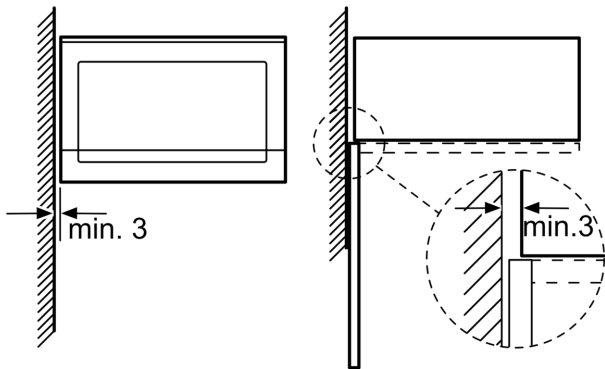

Příslušenství

- 1 x otočný talíř

Bezpečnost a energetická náročnost

- bezpečnostní vypínání
- spínač kontaktu dveří
- chladicí ventilátor

Technické informace

- délka přívodního kabelu: 130 cm
- celkový příkon elektro: 1.27 kW
- napětí: 220 - 230 V
- vestavný spotřebič do horní skříňky o šířce 60 cm s hloubkou min. 30 cm, pro vestavbu do vysoké skříňky o šířce 60 cm

Rozměry

- rozměry spotřebiče (V x Š x H): 382 mm x 594 mm x 317 mm
- rozměry niky (V x Š x H): 362 mm - 365 mm x 560 mm - 568 mm x 300 mm
- „potřebné rozměry naleznete v instalačních materiálech“

**Serie 6, Vestavná mikrovlnná trouba,
nerez
BFL524MS0**

Mikrovlnná trouba
Vestavba do rohu

Rozměry v mm

* 20 mm pro kovovou
čelní stranu

rozměry v mm

rozměry v mm

A: 20 mm pro kovovou čelní stranu
B: zadní stěna volná

rozměry v mm