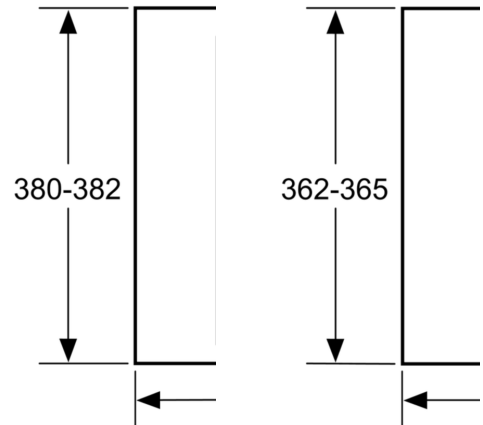

1 x Otáčecí talíř

HEZ86D000 set pro parní ohřev (do mikrovln.trouby)
HEZG9AS00S Adaptér

Přídavné funkce:Mikrovlnná trouba
Řízení:Elektrický
Rozměry spotřebiče: 382 x 594 x 317 mm
Rozměry varného prostoru: 201.0 x 308.0 x 282.0 mm
Délka přívodního kabelu: 130.0 cm
Hmotnost netto: 16.5 kg
Hmotnost brutto: 18.8 kg
EAN: 4242005038732
Max. výkon: 800 W
příkon: 1270 W
Jištění: 10 A
Napětí: 220-230 V
Frekvence: 50 Hz
Typ zástrčky: zalitá zástrčka s uzemněním
Včetně příslušenství: 1 x Otáčecí talíř

Příslušenství

- 1 x otočný talíř

Bezpečnost a energetická náročnost

- bezpečnostní vypínání
- spínač kontaktu dveří
- chladicí ventilátor

Technické informace

- délka přívodního kabelu: 130 cm
- celkový příkon elektro: 1.27 kW
- napětí: 220 - 230 V
- vestavný spotřebič do horní skříňky o šířce 60 cm s hloubkou min. 30 cm, pro vestavbu do vysoké skříňky o šířce 60 cm

Rozměry

- rozměry spotřebiče (V x Š x H): 382 mm x 594 mm x 317 mm
- rozměry niky (V x Š x H): 362 mm - 365 mm x 560 mm - 568 mm x 300 mm
- „potřebné rozměry naleznete v instalačních materiálech“

**Serie 6, Vestavná mikrovlnná trouba,
Nerez
BFL524MS0**

Mikrovlnná trouba
Vestavba do rohu

rozměry v mm

* 20 mm pro kov
čelní stranu

A: 20 mm pro ko
B: zadní stěna v