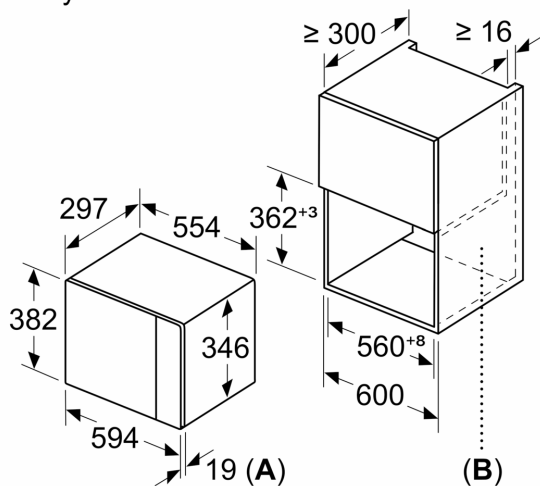

Rozměry

- rozměry spotřebiče (V x Š x H): 382 mm x 594 mm x 317 mm
- rozměry niky (V x Š x H): 362 mm - 365 mm x 560 mm - 568 mm x 300 mm
- „potřebné rozměry naleznete v instalačních materiálech“

**Serie 6, Vestavná mikrovlnná trouba,
nerez
BFL524MS0**

Mikrovlnná trouba
Vestavba do rohu

Rozměry v mm

* 20 mm pro kovovou
čelní stranu

rozměry v mm

rozměry v mm

A: 20 mm pro kovovou čelní stranu
B: zadní stěna volná

rozměry v mm