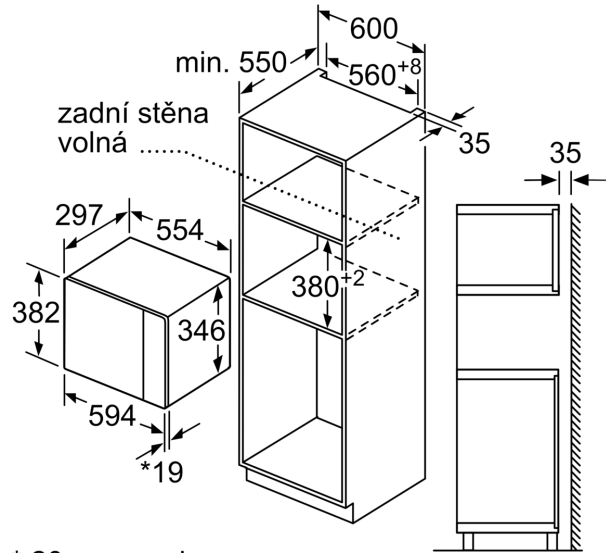

Technické údaje

Přídavné funkce:Mikrovlnná trouba
Řízení:Elektrický
Rozměry spotřebiče: 382 x 594 x 317 mm
Rozměry varného prostoru: 201.0 x 308.0 x 282.0 mm
Délka přívodního kabelu: 130.0 cm
Hmotnost netto: 16.7 kg
Hmotnost brutto: 19.0 kg
EAN: 4242005038763
Max. výkon: 800 W
příkon: 1270 W
Jištění: 10 A
Napětí: 220-230 V
Frekvence:50 Hz
Typ zástrčky: zalitá zástrčka s uzemněním
Včetně příslušenství: 1 x Otáčecí talíř

Příslušenství

- 1 x otočný talíř

Bezpečnost a energetická náročnost

- bezpečnostní vypínání
- spínač kontaktu dveří
- chladicí ventilátor

Technické informace

- délka přívodního kabelu: 130 cm
- celkový příkon elektro: 1.27 kW
- napětí: 220 - 230 V
- vestavný spotřebič do horní skříňky o šířce 60 cm s hloubkou min. 30 cm, pro vestavbu do vysoké skříňky o šířce 60 cm

Rozměry

- rozměry spotřebiče (V x Š x H): 382 mm x 594 mm x 317 mm
- rozměry niky (V x Š x H): 362 mm - 365 mm x 560 mm - 568 mm x 300 mm
- „potřebné rozměry naleznete v instalačních materiálech“

**Serie 6, Vestavná mikrovlnná trouba,
Černá
BFL524MB0**

Mikrovlnná trouba
Vestavba do rohu

Rozměry v mm

* 20 mm pro kovovou
čelní stranu

rozměry v mm

rozměry v mm

A: 20 mm pro kovovou čelní stranu
B: zadní stěna volná

rozměry v mm