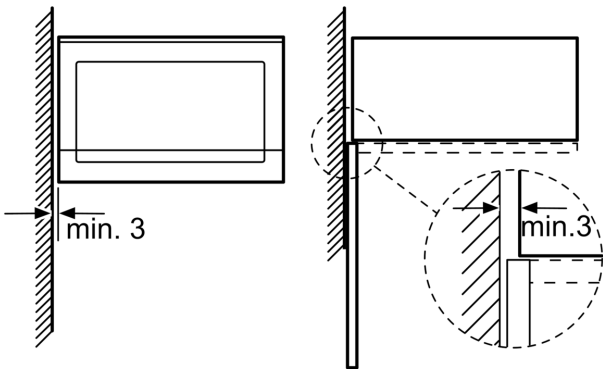

Příslušenství

- 1 x otočný talíř

Bezpečnost a energetická náročnost

- bezpečnostní vypínání
- spínač kontaktu dveří
- chladicí ventilátor

Technické informace

- délka přívodního kabelu: 130 cm
- celkový příkon elektro: 1.27 kW
- napětí: 220 - 230 V
- vestavný spotřebič do horní skříňky o šířce 60 cm s hloubkou min. 30 cm, pro vestavbu do vysoké skříňky o šířce 60 cm

Rozměry

- rozměry spotřebiče (V x Š x H): 382 mm x 594 mm x 317 mm
- rozměry niky (V x Š x H): 362 mm - 365 mm x 560 mm - 568 mm x 300 mm
- „potřebné rozměry naleznete v instalačních materiálech“

**Serie 6, Vestavná mikrovlnná trouba,
Černá
BFL524MB0**

Mikrovlnná trouba
Vestavba do rohu

Rozměry v mm

* 20 mm pro kovovou
čelní stranu

rozměry v mm

rozměry v mm

A: 20 mm pro kovovou čelní stranu
B: zadní stěna volná

rozměry v mm