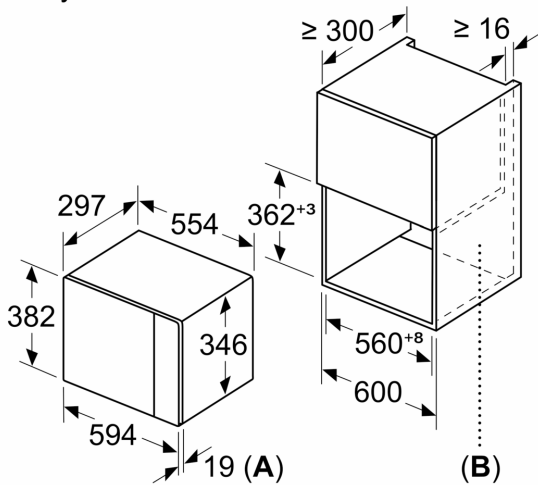

Rozměry

- rozměry spotřebiče (V x Š x H): 382 mm x 594 mm x 317 mm
- rozměry niky (V x Š x H): 362 mm - 365 mm x 560 mm - 568 mm x 300 mm
- „potřebné rozměry naleznete v instalačních materiálech“

**Serie 6, Vestavná mikrovlnná trouba,
Černá
BFL524MB0**

Mikrovlnná trouba
Vestavba do rohu

Rozměry v mm

* 20 mm pro kovovou
čelní stranu

rozměry v mm

rozměry v mm

A: 20 mm pro kovovou čelní stranu
B: zadní stěna volná

rozměry v mm