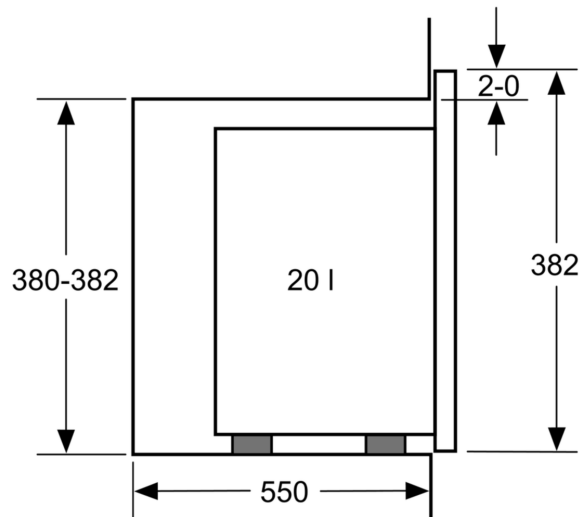

Technické údaje

Přídavné funkce:Mikrovlnná trouba
Řízení:Elektrický
Rozměry spotřebiče: 382 x 594 x 317 mm
Rozměry varného prostoru: 201.0 x 308.0 x 282.0 mm
Délka přívodního kabelu: 130.0 cm
Hmotnost netto: 16.7 kg
Hmotnost brutto: 19.0 kg
EAN: 4242005038763
Max. výkon: 800 W
příkon: 1270 W
Jištění: 10 A
Napětí: 220-230 V
Frekvence:50 Hz
Typ zástrčky: zalitá zástrčka s uzemněním
Včetně příslušenství: 1 x Otáčecí talíř

Příslušenství

- 1 x otočný talíř

Bezpečnost a energetická náročnost

- bezpečnostní vypínání
- spínač kontaktu dveří
- chladicí ventilátor

Technické informace

- délka přívodního kabelu: 130 cm
- celkový příkon elektro: 1.27 kW
- napětí: 220 - 230 V
- vestavný spotřebič do horní skříňky o šířce 60 cm s hloubkou min. 30 cm, pro vestavbu do vysoké skříňky o šířce 60 cm

Rozměry

- rozměry spotřebiče (V x Š x H): 382 mm x 594 mm x 317 mm
- rozměry niky (V x Š x H): 362 mm - 365 mm x 560 mm - 568 mm x 300 mm
- „potřebné rozměry naleznete v instalačních materiálech“

**Serie 6, Vestavná mikrovlnná trouba,
Černá
BFL524MB0**

Mikrovlnná trouba
Vestavba do rohu

Rozměry v mm

* 20 mm pro kovovou
čelní stranu

rozměry v mm

rozměry v mm

A: 20 mm pro kovovou čelní stranu
B: zadní stěna volná

rozměry v mm