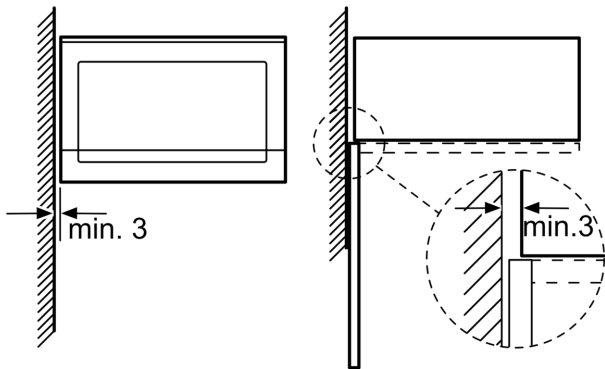

Příslušenství

- 1 x otočný talíř

Bezpečnost a energetická náročnost

- bezpečnostní vypínání
- spínač kontaktu dveří
- chladicí ventilátor

Technické informace

- délka přívodního kabelu: 130 cm
- celkový příkon elektro: 1.27 kW
- napětí: 220 - 230 V
- vestavný spotřebič do horní skříňky o šířce 60 cm s hloubkou min. 30 cm, pro vestavbu do vysoké skříňky o šířce 60 cm

Rozměry

- rozměry spotřebiče (V x Š x H): 382 mm x 594 mm x 317 mm
- rozměry niky (V x Š x H): 362 mm - 365 mm x 560 mm - 568 mm x 300 mm
- „potřebné rozměry naleznete v instalačních materiálech“

**Serie 4, Vestavná mikrovlnná trouba,
Nerez
BFL523MS0**

Mikrovlnná trouba
Vestavba do rohu

Rozměry v mm

* 20 mm pro kovovou
čelní stranu

rozměry v mm

rozměry v mm

A: 20 mm pro kovovou čelní stranu
B: zadní stěna volná

rozměry v mm