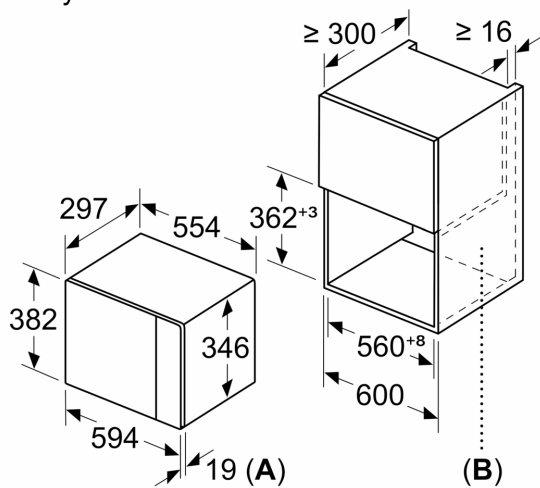

### **Rozměry**

- rozměry spotřebiče (V x Š x H): 382 mm x 594 mm x 317 mm
- rozměry niky (V x Š x H): 362 mm - 365 mm x 560 mm - 568 mm x 300 mm
- „potřebné rozměry naleznete v instalačních materiálech“

**Serie 4, Vestavná mikrovlnná trouba,  
Nerez  
BFL523MS0**

Mikrovlnná trouba  
Vestavba do rohu

Rozměry v mm

\* 20 mm pro kovovou  
čelní stranu

rozměry v mm

rozměry v mm

**A:** 20 mm pro kovovou čelní stranu  
**B:** zadní stěna volná

rozměry v mm