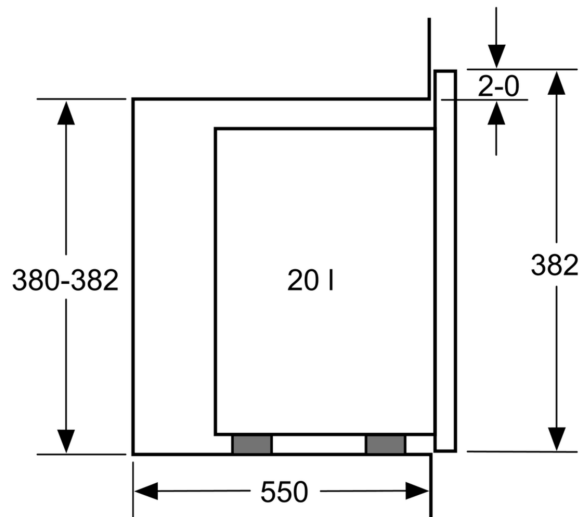

Technické údaje

Přídavné funkce:Mikrovlnná trouba
Řízení:Elektrický
Rozměry spotřebiče: 382 x 594 x 317 mm
Rozměry varného prostoru: 201.0 x 308.0 x 282.0 mm
Délka přívodního kabelu: 130.0 cm
Hmotnost netto: 16.8 kg
Hmotnost brutto:19.1 kg
EAN: 4242005038855
Max. výkon: 800 W
příkon: 1270 W
Jištění: 10 A
Napětí: 220-230 V
Frekvence:50 Hz
Typ zástrčky: zalitá zástrčka s uzemněním
Včetně příslušenství: 1 x Otáčecí talíř

Příslušenství

- 1 x otočný talíř

Bezpečnost a energetická náročnost

- bezpečnostní vypínání
- spínač kontaktu dveří
- chladicí ventilátor

Technické informace

- délka přívodního kabelu: 130 cm
- celkový příkon elektro: 1.27 kW
- napětí: 220 - 230 V
- vestavný spotřebič do horní skříňky o šířce 60 cm s hloubkou min. 30 cm, pro vestavbu do vysoké skříňky o šířce 60 cm

Rozměry

- rozměry spotřebiče (V x Š x H): 382 mm x 594 mm x 317 mm
- rozměry niky (V x Š x H): 362 mm - 365 mm x 560 mm - 568 mm x 300 mm
- „potřebné rozměry naleznete v instalačních materiálech“

**Serie 4, Vestavná mikrovlnná trouba,
Nerez
BFL523MS0**

Mikrovlnná trouba
Vestavba do rohu

Rozměry v mm

* 20 mm pro kovovou
čelní stranu

rozměry v mm

rozměry v mm

A: 20 mm pro kovovou čelní stranu
B: zadní stěna volná

rozměry v mm