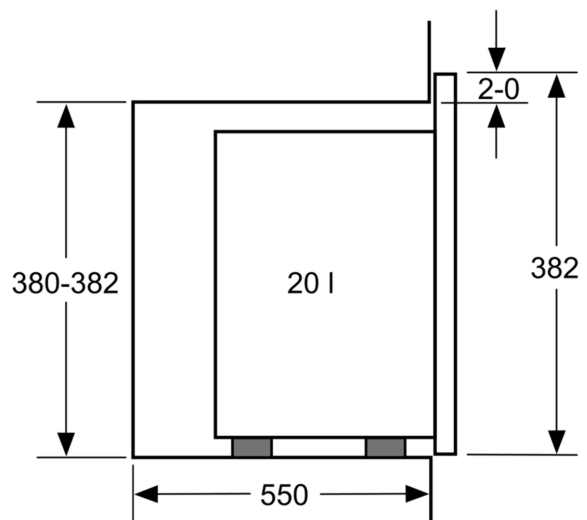

### **Technické informace**

- délka přívodního kabelu: 130 cm
- celkový příkon elektro: 1.27 kW
- napětí: 220 - 230 V
- vestavný spotřebič do horní skříňky o šířce 60 cm s hloubkou min. 30 cm, pro vestavbu do vysoké skříňky o šířce 60 cm

### **Rozměry**

- rozměry spotřebiče (V x Š x H): 382 mm x 594 mm x 317 mm
- rozměry niky (V x Š x H): 362 mm - 365 mm x 560 mm - 568 mm x 300 mm
- „potřebné rozměry naleznete v instalačních materiálech“

**Serie 4, Vestavná mikrovlnná trouba,  
Nerez  
BFL523MS0**

Mikrovlnná trouba  
Vestavba do rohu

Rozměry v mm

\* 20 mm pro kovovou  
čelní stranu

rozměry v mm

rozměry v mm

**A:** 20 mm pro kovovou čelní stranu  
**B:** zadní stěna volná

rozměry v mm