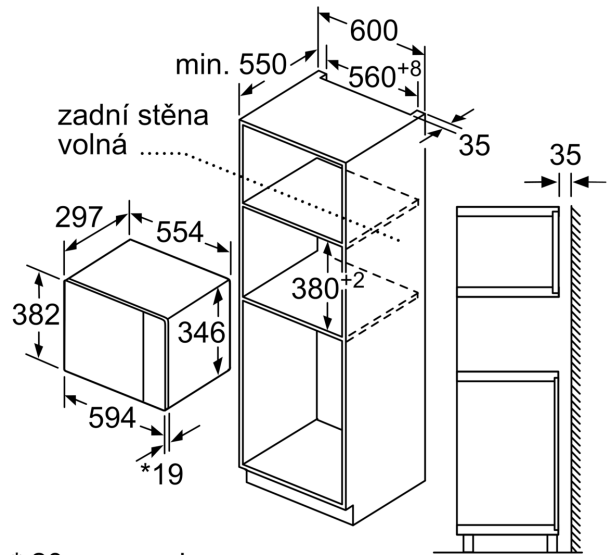

Technické údaje

Přídavné funkce:Mikrovlnná trouba
Řízení:Elektrický
Rozměry spotřebiče: 382 x 594 x 317 mm
Rozměry varného prostoru: 201.0 x 308.0 x 282.0 mm
Délka přívodního kabelu: 130.0 cm
Hmotnost netto: 16.8 kg
Hmotnost brutto:19.1 kg
EAN: 4242005038855
Max. výkon: 800 W
příkon: 1270 W
Jištění: 10 A
Napětí: 220-230 V
Frekvence:50 Hz
Typ zástrčky: zalitá zástrčka s uzemněním
Včetně příslušenství: 1 x Otáčecí talíř

Příslušenství

- 1 x otočný talíř

Bezpečnost a energetická náročnost

- bezpečnostní vypínání
- spínač kontaktu dveří
- chladicí ventilátor

Technické informace

- délka přívodního kabelu: 130 cm
- celkový příkon elektro: 1.27 kW
- napětí: 220 - 230 V
- vestavný spotřebič do horní skříňky o šířce 60 cm s hloubkou min. 30 cm, pro vestavbu do vysoké skříňky o šířce 60 cm

Rozměry

- rozměry spotřebiče (V x Š x H): 382 mm x 594 mm x 317 mm
- rozměry niky (V x Š x H): 362 mm - 365 mm x 560 mm - 568 mm x 300 mm
- „potřebné rozměry naleznete v instalačních materiálech“

**Serie 4, Vestavná mikrovlnná trouba,
Nerez
BFL523MS0**

Mikrovlnná trouba
Vestavba do rohu

Rozměry v mm

* 20 mm pro kovovou
čelní stranu

rozměry v mm

rozměry v mm

A: 20 mm pro kovovou čelní stranu
B: zadní stěna volná

rozměry v mm