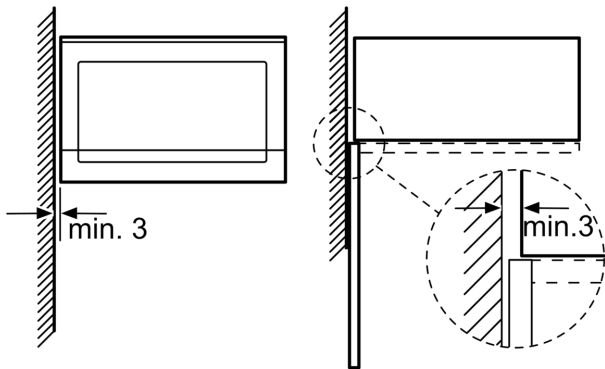

### **Technické informace**

- délka přívodního kabelu: 130 cm
- celkový příkon elektro: 1.27 kW
- napětí: 220 - 230 V
- vestavný spotřebič do horní skříňky o šířce 60 cm s hloubkou min. 30 cm, pro vestavbu do vysoké skříňky o šířce 60 cm

### **Rozměry**

- rozměry spotřebiče (V x Š x H): 382 mm x 594 mm x 317 mm
- rozměry niky (V x Š x H): 362 mm - 365 mm x 560 mm - 568 mm x 300 mm
- „potřebné rozměry naleznete v instalačních materiálech“

**Serie 4, Vestavná mikrovlnná trouba,  
Nerez  
BFL523MS0**

Mikrovlnná trouba  
Vestavba do rohu

Rozměry v mm

\* 20 mm pro kovovou  
čelní stranu

rozměry v mm

rozměry v mm

**A:** 20 mm pro kovovou čelní stranu  
**B:** zadní stěna volná