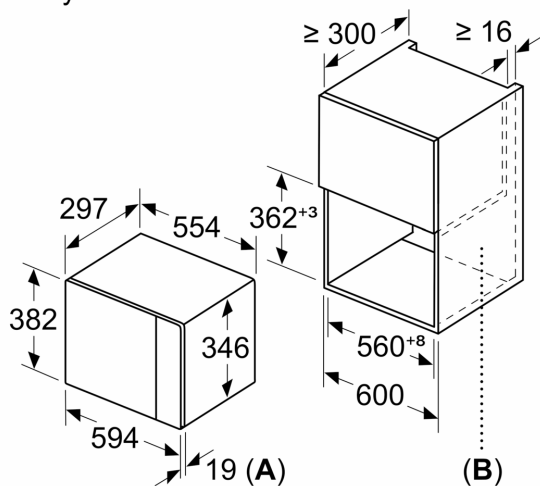

Rozměry

- rozměry spotřebiče (V x Š x H): 382 mm x 594 mm x 317 mm
- rozměry niky (V x Š x H): 362 mm - 365 mm x 560 mm - 568 mm x 300 mm
- „potřebné rozměry naleznete v instalačních materiálech“

**Serie 4, Vestavná mikrovlnná trouba,
Nerez
BFL523MS0**

Mikrovlnná trouba
Vestavba do rohu

Rozměry v mm

* 20 mm pro kovovou
čelní stranu

rozměry v mm

rozměry v mm

A: 20 mm pro kovovou čelní stranu
B: zadní stěna volná

rozměry v mm