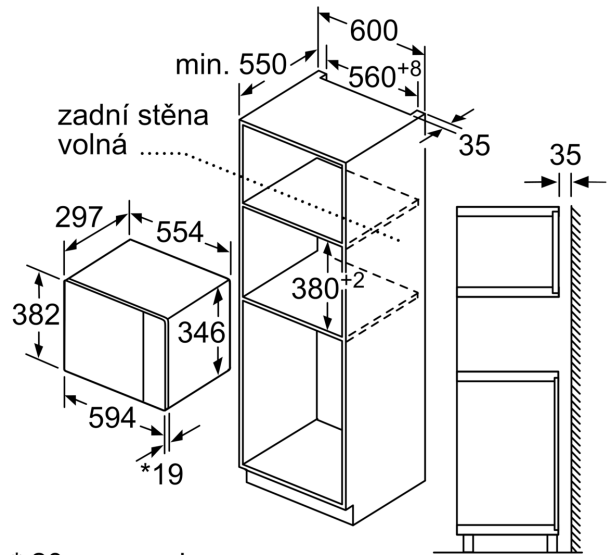

### **Technické informace**

- délka přívodního kabelu: 130 cm
- celkový příkon elektro: 1.27 kW
- napětí: 220 - 230 V
- vestavný spotřebič do horní skříňky o šířce 60 cm s hloubkou min. 30 cm, pro vestavbu do vysoké skříňky o šířce 60 cm

### **Rozměry**

- rozměry spotřebiče (V x Š x H): 382 mm x 594 mm x 317 mm
- rozměry niky (V x Š x H): 362 mm - 365 mm x 560 mm - 568 mm x 300 mm
- „potřebné rozměry naleznete v instalačních materiálech“

**Serie 4, Vestavná mikrovlnná trouba,  
Nerez  
BFL523MS0**

Mikrovlnná trouba  
Vestavba do rohu

Rozměry v mm

\* 20 mm pro kovovou  
čelní stranu

rozměry v mm

rozměry v mm

**A:** 20 mm pro kovovou čelní stranu  
**B:** zadní stěna volná

rozměry v mm