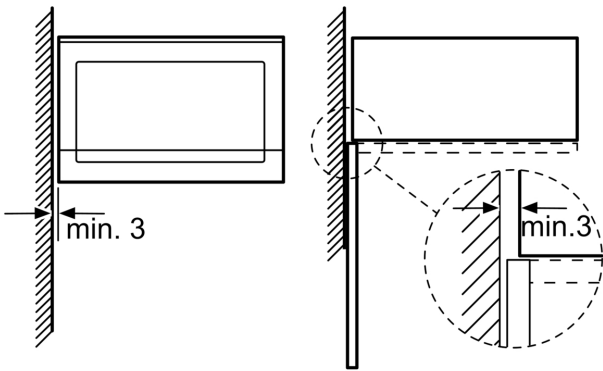

Příslušenství

- 1 x otočný talíř

Bezpečnost a energetická náročnost

- bezpečnostní vypínání
- spínač kontaktu dveří
- chladicí ventilátor

Technické informace

- délka přívodního kabelu: 130 cm
- celkový příkon elektro: 1.27 kW
- napětí: 230 - 240 V
- vestavný spotřebič do horní skříňky o šířce 60 cm s hloubkou min. 30 cm, pro vestavbu do vysoké skříňky o šířce 60 cm

Rozměry

- rozměry spotřebiče (V x Š x H): 382 mm x 594 mm x 317 mm
- rozměry niky (V x Š x H): 362 mm - 365 mm x 560 mm - 568 mm x 300 mm
- „potřebné rozměry naleznete v instalačních materiálech“

**Serie 4, Vestavná mikrovlnná trouba,
černá
BFL523MB1F**

Mikrovlnná trouba
Vestavba do rohu

Rozměry v mm

* 20 mm pro kovovou
čelní stranu

rozměry v mm

rozměry v mm

A: 20 mm pro kovovou čelní stranu
B: zadní stěna volná

rozměry v mm