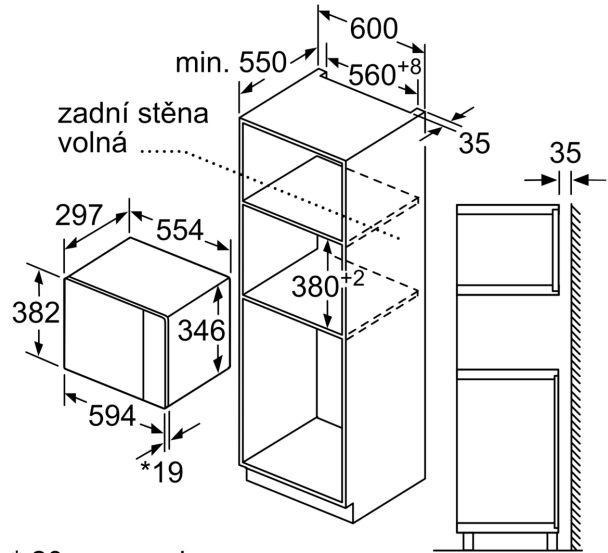

Druh mikrovlnné trouby:Mikrovlnná trouba
Druh ovládání: Elektrický
Rozměry spotřebiče: 382x594x317 mm
Rozměry varného prostoru: 201 x 308 x 282 mm
Délka přívodního kabelu: 130.0 cm
Hmotnost netto: 16.3 kg
Hmotnost brutto:21.0 kg
EAN: 4242005476541
Max. příkon mikrovlnného ohřevu: 800 W
Příkon: 1270 W
Jištění: 10 A
Napětí: 230-240 V
Frekvence:50 Hz
Typ zástrčky: zalitá zástrčka s uzemněním
Dodávané příslušenství: 1 x Otáčecí talíř

Příslušenství

- 1 x otočný talíř

Bezpečnost a energetická náročnost

- bezpečnostní vypínání
- spínač kontaktu dveří
- chladicí ventilátor

Technické informace

- délka přívodního kabelu: 130 cm
- celkový příkon elektro: 1.27 kW
- napětí: 230 - 240 V
- vestavný spotřebič do horní skříňky o šířce 60 cm s hloubkou min. 30 cm, pro vestavbu do vysoké skříňky o šířce 60 cm

Rozměry

- rozměry spotřebiče (V x Š x H): 382 mm x 594 mm x 317 mm
- rozměry niky (V x Š x H): 362 mm - 365 mm x 560 mm - 568 mm x 300 mm
- „potřebné rozměry naleznete v instalačních materiálech“

**Serie 4, Vestavná mikrovlnná trouba,
černá
BFL523MB1F**

Mikrovlnná trouba
Vestavba do rohu

Rozměry v mm

* 20 mm pro kovovou
čelní stranu

rozměry v mm

rozměry v mm

A: 20 mm pro kovovou čelní stranu
B: zadní stěna volná

rozměry v mm