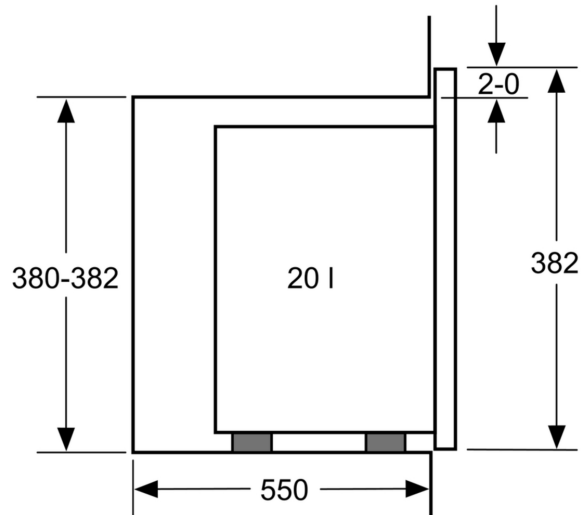

Druh mikrovlnné trouby:Mikrovlnná trouba
Druh ovládání: Elektrický
Rozměry spotřebiče: 382x594x317 mm
Rozměry varného prostoru: 201 x 308 x 282 mm
Délka přívodního kabelu: 130.0 cm
Hmotnost netto: 16.3 kg
Hmotnost brutto:21.0 kg
EAN: 4242005476541
Max. příkon mikrovlnného ohřevu: 800 W
Příkon: 1270 W
Jištění: 10 A
Napětí: 230-240 V
Frekvence:50 Hz
Typ zástrčky: zalitá zástrčka s uzemněním
Dodávané příslušenství: 1 x Otáčecí talíř

Příslušenství

- 1 x otočný talíř

Bezpečnost a energetická náročnost

- bezpečnostní vypínání
- spínač kontaktu dveří
- chladicí ventilátor

Technické informace

- délka přívodního kabelu: 130 cm
- celkový příkon elektro: 1.27 kW
- napětí: 230 - 240 V
- vestavný spotřebič do horní skříňky o šířce 60 cm s hloubkou min. 30 cm, pro vestavbu do vysoké skříňky o šířce 60 cm

Rozměry

- rozměry spotřebiče (V x Š x H): 382 mm x 594 mm x 317 mm
- rozměry niky (V x Š x H): 362 mm - 365 mm x 560 mm - 568 mm x 300 mm
- „potřebné rozměry naleznete v instalačních materiálech“

**Serie 4, Vestavná mikrovlnná trouba,
černá
BFL523MB1F**

Mikrovlnná trouba
Vestavba do rohu

Rozměry v mm

* 20 mm pro kovovou
čelní stranu

rozměry v mm

rozměry v mm

A: 20 mm pro kovovou čelní stranu
B: zadní stěna volná

rozměry v mm