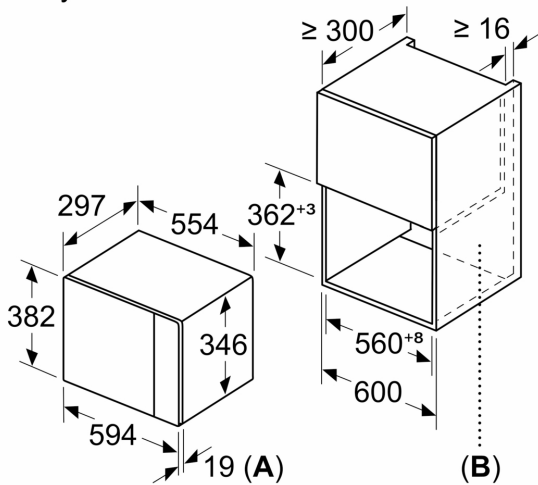

Rozměry

- rozměry spotřebiče (V x Š x H): 382 mm x 594 mm x 317 mm
- rozměry niky (V x Š x H): 362 mm - 365 mm x 560 mm - 568 mm x 300 mm
- „potřebné rozměry naleznete v instalačních materiálech“

**Serie 4, Vestavná mikrovlnná trouba,
černá
BFL523MB1F**

Mikrovlnná trouba
Vestavba do rohu

Rozměry v mm

* 20 mm pro kovovou
čelní stranu

rozměry v mm

rozměry v mm

A: 20 mm pro kovovou čelní stranu
B: zadní stěna volná

rozměry v mm