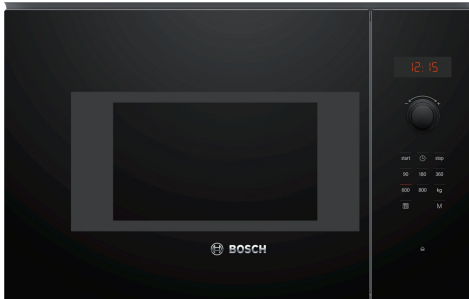

**Serie 4, Vestavná mikrovlnná trouba,
černá
BFL523MB1F**

1 x Otáčecí talíř

HEZ86D000 set pro parní ohřev (do mikrovln.trouby)

Vestavná mikrovlnná trouba do niky o výšce 38cm: v ní můžete své jídlo extra rychle rozmrazit, ohřát a perfektně připravit.

- **AutoPilot7:** každý pokrm bude mít úspěch díky 7 přednastaveným automatickým programům.
- **LED displej:** intuitivní ovládání a kontrola.
- **Zápusťné otočné voliče:** usnadněte si čištění přední části trouby a dodejte jí elegantní vzhled.
- **Nerezový vnitřní prostor:** hladké stěny bez ostrých hran a záhybů zajistí pohodlné čištění varného prostoru.
- **Hydrolytické čištění Cleaning Assistance:** menší úsilí při čištění díky nové možnosti čištění, kterou lze použít zejména pro čištění lehkých nečistot.

- max. výkon: 800 W; 5 stupňů výkonu: 90 W, 180 W, 360 W, 600 W, 800 W
- vnitřní objem: 20 l

Design

- nerezový vnitřní prostor

Čištění

- CleaningAssistance: hydrolytické čištění

Komfort

- LED displej
- elektronické hodiny s časovou předvolbou
- ovládání TouchControl, tlačítko start, otočné voliče, zápuště
- koncept snadné obsluhy - obzvláště snadné nastavování
- AutoPilot 7
- 4 programy pro rozmrazování a 3 programy pro vaření s mikrovlnami
- paměťová funkce (1 paměťové místo)
- LED osvětlení
- skleněný otočný talíř: 25.5 cm
- dvířka otvíraná do strany, závěs dveří vlevo
- elektronické otevírání dveří
- senzorová tlačítka