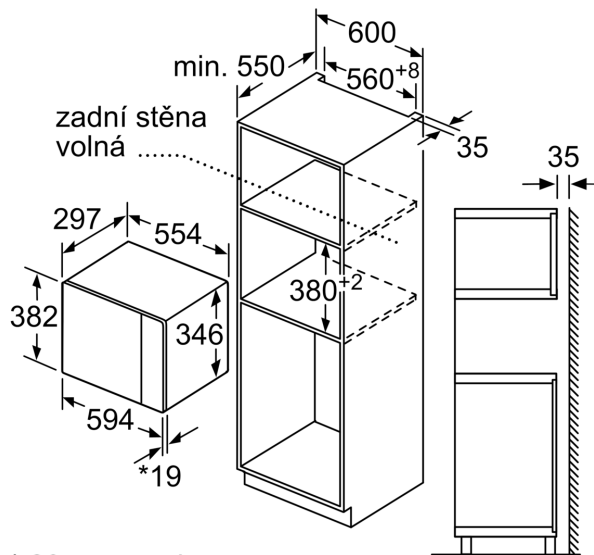

Technické údaje

Přídavné funkce:Mikrovlnná trouba
Řízení:Mechanicky
Rozměry spotřebiče: 382 x 594 x 317 mm
Rozměry varného prostoru: 201.0 x 308.0 x 282.0 mm
Délka přívodního kabelu: 130.0 cm
Hmotnost netto: 16.1 kg
Hmotnost brutto: 18.4 kg
EAN: 4242005039074
Max. výkon: 800 W
příkon: 1270 W
Jištění: 10 A
Napětí: 220-230 V
Frekvence:50 Hz
Typ zástrčky: zalitá zástrčka s uzemněním
Včetně příslušenství: 1 x Otáčecí talíř

Příslušenství

- 1 x otočný talíř

Bezpečnost a energetická náročnost

- bezpečnostní vypínání
- spínač kontaktu dveří
- chladicí ventilátor

Technické informace

- délka přívodního kabelu: 130 cm
- celkový příkon elektro: 1.27 kW
- napětí: 220 - 230 V
- vestavný spotřebič do horní skříňky o šířce 60 cm s hloubkou min. 30 cm, pro vestavbu do vysoké skříňky o šířce 60 cm

Rozměry

- rozměry spotřebiče (V x Š x H): 382 mm x 594 mm x 317 mm
- rozměry niky (V x Š x H): 362 mm - 365 mm x 560 mm - 568 mm x 300 mm
- „potřebné rozměry naleznete v instalačních materiálech“

**Serie 4, Vestavná mikrovlnná trouba,
Bílá
BFL520MW0**

Mikrovlnná trouba
Vestavba do rohu

Rozměry v mm

* 20 mm pro kovovou
čelní stranu

rozměry v mm

rozměry v mm

A: 20 mm pro kovovou čelní stranu
B: zadní stěna volná

rozměry v mm