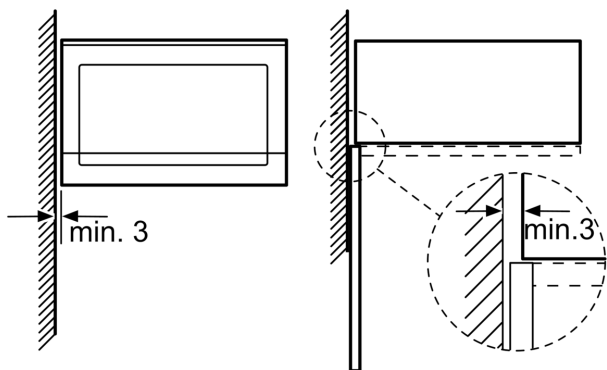

- max. výkon: 800 W; 5 stupňů výkonu: 90 W, 180 W, 360 W, 600 W, 800 W
- vnitřní objem: 20 l

Design

- nerezový vnitřní prostor

Čištění

- CleaningAssistance: hydrolytické čištění

Komfort

- otočné voliče
- koncept snadné obsluhy - obzvlášť snadné nastavování
- osvětlení vnitřního prostoru
- skleněný otočný talíř: 25.5 cm
- dvířka otvíraná do strany, závěs dveří vlevo
- tlačítko otevírání

Příslušenství

- 1 x otočný talíř

Bezpečnost a energetická náročnost

- bezpečnostní vypínání
- spínač kontaktu dveří
- chladicí ventilátor

Technické informace

- délka přívodního kabelu: 130 cm
- celkový příkon elektro: 1.27 kW
- napětí: 220 - 230 V
- vestavný spotřebič do horní skříňky o šířce 60 cm s hloubkou min. 30 cm, pro vestavbu do vysoké skříňky o šířce 60 cm

Rozměry

- rozměry spotřebiče (V x Š x H): 382 mm x 594 mm x 317 mm
- rozměry niky (V x Š x H): 362 mm - 365 mm x 560 mm - 568 mm x 300 mm
- „potřebné rozměry naleznete v instalačních materiálech“

**Serie 4, Vestavná mikrovlnná trouba,
Bílá
BFL520MW0**

Mikrovlnná trouba
Vestavba do rohu

Rozměry v mm

* 20 mm pro kovovou
čelní stranu

rozměry v mm

rozměry v mm

A: 20 mm pro kovovou čelní stranu
B: zadní stěna volná

rozměry v mm