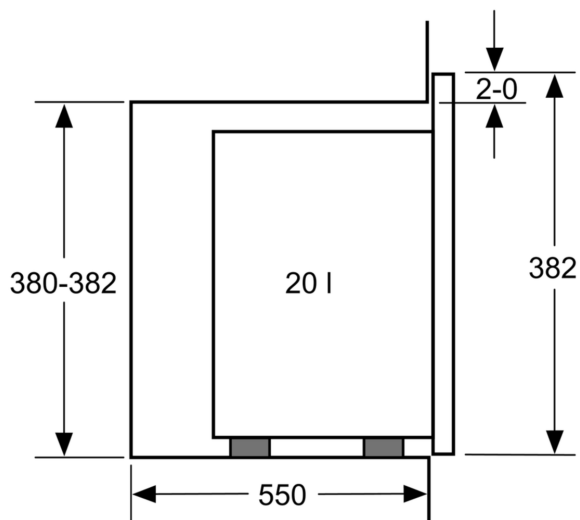

Technické údaje

Přídavné funkce:Mikrovlnná trouba
Řízení:Mechanicky
Rozměry spotřebiče: 382 x 594 x 317 mm
Rozměry varného prostoru: 201.0 x 308.0 x 282.0 mm
Délka přívodního kabelu: 130.0 cm
Hmotnost netto: 16.1 kg
Hmotnost brutto: 18.4 kg
EAN: 4242005039074
Max. výkon: 800 W
příkon: 1270 W
Jištění: 10 A
Napětí: 220-230 V
Frekvence:50 Hz
Typ zástrčky: zalitá zástrčka s uzemněním
Včetně příslušenství: 1 x Otáčecí talíř

- max. výkon: 800 W; 5 stupňů výkonu: 90 W, 180 W, 360 W, 600 W, 800 W
- vnitřní objem: 20 l

Design

- nerezový vnitřní prostor

Čištění

- CleaningAssistance: hydrolytické čištění

Komfort

- otočné voliče
- koncept snadné obsluhy - obzvlášť snadné nastavování
- osvětlení vnitřního prostoru
- skleněný otočný talíř: 25.5 cm
- dvířka otvíraná do strany, závěs dveří vlevo
- tlačítko otevírání

Rozměry

- rozměry spotřebiče (V x Š x H): 382 mm x 594 mm x 317 mm
- rozměry niky (V x Š x H): 362 mm - 365 mm x 560 mm - 568 mm x 300 mm
- „potřebné rozměry naleznete v instalačních materiálech“

**Serie 4, Vestavná mikrovlnná trouba,
Bílá
BFL520MW0**

Mikrovlnná trouba
Vestavba do rohu

Rozměry v mm

* 20 mm pro kovovou
čelní stranu

rozměry v mm

rozměry v mm

A: 20 mm pro kovovou čelní stranu
B: zadní stěna volná

rozměry v mm