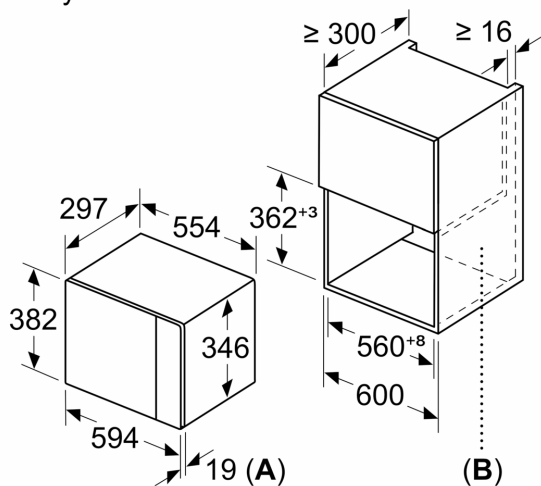

Rozměry

- rozměry spotřebiče (V x Š x H): 382 mm x 594 mm x 317 mm
- rozměry niky (V x Š x H): 362 mm - 365 mm x 560 mm - 568 mm x 300 mm
- „potřebné rozměry naleznete v instalačních materiálech“

**Serie 4, Vestavná mikrovlnná trouba,
Bílá
BFL520MW0**

Mikrovlnná trouba
Vestavba do rohu

Rozměry v mm

* 20 mm pro kovovou
čelní stranu

rozměry v mm

rozměry v mm

A: 20 mm pro kovovou čelní stranu
B: zadní stěna volná

rozměry v mm