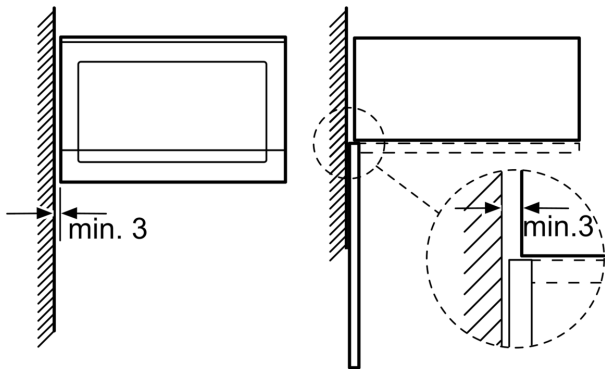

- max. výkon: 800 W; 5 stupňů výkonu: 90 W, 180 W, 360 W, 600 W, 800 W
- vnitřní objem: 20 l

Design

- nerezový vnitřní prostor

Čištění

- CleaningAssistance: hydrolytické čištění

Komfort

- otočné voliče
- koncept snadné obsluhy - obzvlášť snadné nastavování
- osvětlení vnitřního prostoru
- skleněný otočný talíř: 25.5 cm
- dvířka otvíraná do strany, závěs dveří vlevo
- tlačítko otevírání

Příslušenství

- 1 x otočný talíř

Bezpečnost a energetická náročnost

- bezpečnostní vypínání
- spínač kontaktu dveří
- chladicí ventilátor

Technické informace

- délka přívodního kabelu: 130 cm
- celkový příkon elektro: 1.27 kW
- napětí: 220 - 230 V
- vestavný spotřebič do horní skříňky o šířce 60 cm s hloubkou min. 30 cm, pro vestavbu do vysoké skříňky o šířce 60 cm

Rozměry

- rozměry spotřebiče (V x Š x H): 382 mm x 594 mm x 317 mm
- rozměry niky (V x Š x H): 362 mm - 365 mm x 560 mm - 568 mm x 300 mm
- „potřebné rozměry naleznete v instalačních materiálech“

**Serie 4, Vestavná mikrovlnná trouba,
Nerez
BFL520MS0**

Mikrovlnná trouba
Vestavba do rohu

Rozměry v mm

* 20 mm pro kovovou
čelní stranu

rozměry v mm

rozměry v mm

A: 20 mm pro kovovou čelní stranu
B: zadní stěna volná

rozměry v mm