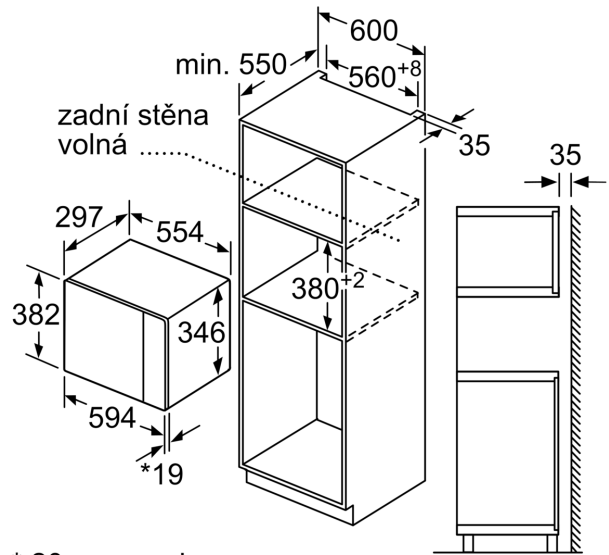

Technické údaje

Přidavné funkce:Mikrovlnná trouba
Řízení:Mechanicky
Rozměry spotřebiče: 382 x 594 x 317 mm
Rozměry varného prostoru: 201.0 x 308.0 x 282.0 mm
Délka přívodního kabelu: 130.0 cm
Hmotnost netto: 16.4 kg
Hmotnost brutto: 18.7 kg
EAN: 4242005038701
Max. výkon: 800 W
příkon: 1270 W
Jištění: 10 A
Napětí: 220-230 V
Frekvence: 50 Hz
Typ zástrčky: zalitá zástrčka s uzemněním
Včetně příslušenství: 1 x Otáčecí talíř

Příslušenství

- 1 x otočný talíř

Bezpečnost a energetická náročnost

- bezpečnostní vypínání
- spínač kontaktu dveří
- chladicí ventilátor

Technické informace

- délka přívodního kabelu: 130 cm
- celkový příkon elektro: 1.27 kW
- napětí: 220 - 230 V
- vestavný spotřebič do horní skříňky o šířce 60 cm s hloubkou min. 30 cm, pro vestavbu do vysoké skříňky o šířce 60 cm

Rozměry

- rozměry spotřebiče (V x Š x H): 382 mm x 594 mm x 317 mm
- rozměry niky (V x Š x H): 362 mm - 365 mm x 560 mm - 568 mm x 300 mm
- „potřebné rozměry naleznete v instalačních materiálech“

**Serie 4, Vestavná mikrovlnná trouba,
Nerez
BFL520MS0**

Mikrovlnná trouba
Vestavba do rohu

Rozměry v mm

* 20 mm pro kovovou
čelní stranu

rozměry v mm

rozměry v mm

A: 20 mm pro kovovou čelní stranu
B: zadní stěna volná

rozměry v mm