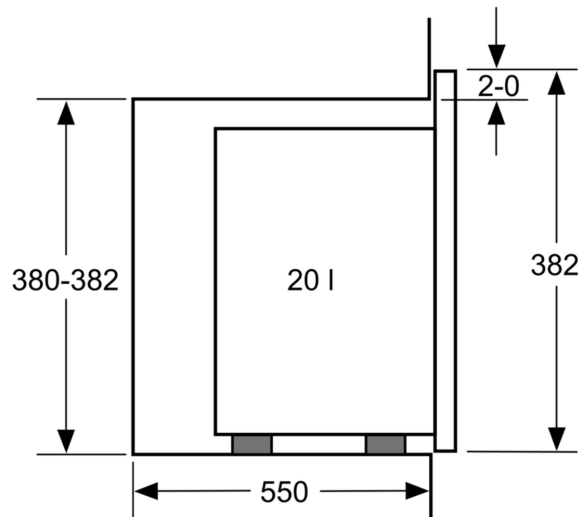

Technické údaje

Přidavné funkce:Mikrovlnná trouba
Řízení:Mechanicky
Rozměry spotřebiče: 382 x 594 x 317 mm
Rozměry varného prostoru: 201.0 x 308.0 x 282.0 mm
Délka přívodního kabelu: 130.0 cm
Hmotnost netto: 16.4 kg
Hmotnost brutto: 18.7 kg
EAN: 4242005038701
Max. výkon: 800 W
příkon: 1270 W
Jištění: 10 A
Napětí: 220-230 V
Frekvence: 50 Hz
Typ zástrčky: zalitá zástrčka s uzemněním
Včetně příslušenství: 1 x Otáčecí talíř

- max. výkon: 800 W; 5 stupňů výkonu: 90 W, 180 W, 360 W, 600 W, 800 W
- vnitřní objem: 20 l

Design

- nerezový vnitřní prostor

Čištění

- CleaningAssistance: hydrolytické čištění

Komfort

- otočné voliče
- koncept snadné obsluhy - obzvlášť snadné nastavování
- osvětlení vnitřního prostoru
- skleněný otočný talíř: 25.5 cm
- dvířka otvíraná do strany, závěs dveří vlevo
- tlačítko otevírání

Rozměry

- rozměry spotřebiče (V x Š x H): 382 mm x 594 mm x 317 mm
- rozměry niky (V x Š x H): 362 mm - 365 mm x 560 mm - 568 mm x 300 mm
- „potřebné rozměry naleznete v instalačních materiálech“

**Serie 4, Vestavná mikrovlnná trouba,
Nerez
BFL520MS0**

Mikrovlnná trouba
Vestavba do rohu

Rozměry v mm

* 20 mm pro kovovou
čelní stranu

rozměry v mm

rozměry v mm

A: 20 mm pro kovovou čelní stranu
B: zadní stěna volná

rozměry v mm