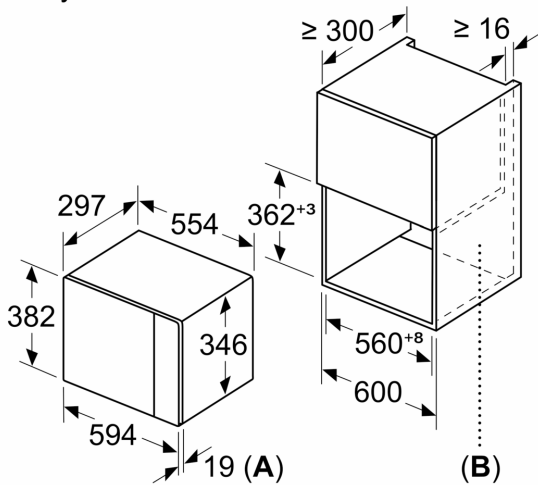

Rozměry

- rozměry spotřebiče (V x Š x H): 382 mm x 594 mm x 317 mm
- rozměry niky (V x Š x H): 362 mm - 365 mm x 560 mm - 568 mm x 300 mm
- „potřebné rozměry naleznete v instalačních materiálech“

**Serie 4, Vestavná mikrovlnná trouba,
Nerez
BFL520MS0**

Mikrovlnná trouba
Vestavba do rohu

Rozměry v mm

* 20 mm pro kovovou
čelní stranu

rozměry v mm

rozměry v mm

A: 20 mm pro kovovou čelní stranu
B: zadní stěna volná

rozměry v mm