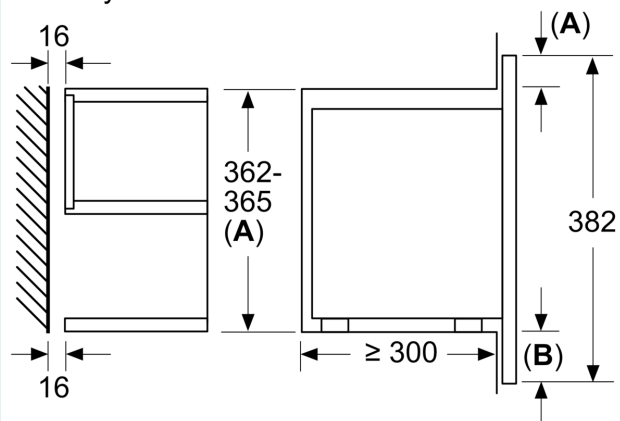

Rozměry

- rozměry spotřebiče (V x Š x H): 382 mm x 594 mm x 318 mm
- rozměry niky (V x Š x H): 362 mm - 382 mm x 560 mm - 568 mm x 300 mm
- „potřebné rozměry naleznete v instalačních materiálech“

iQ700, Vestavná mikrovlnná trouba, Černá BF922R1B1

Rozměrové výkresy

Rozměry v mm

A: Zadní stěna volná
B: 19,5 mm

Rozměry v mm

A: Zadní stěna volná
B: 19,5 mm

rozměry v mm

A: přesah nahoře:
výklenek 362: 6 mm
výklenek 365: 3 mm
B: přesah dole: 14 mm