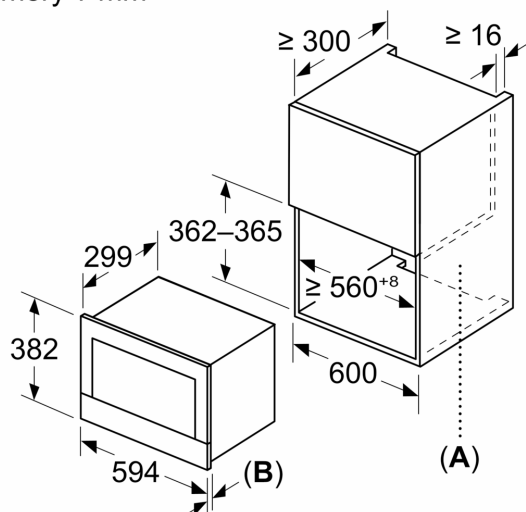

Bezpečnost a energetická náročnost

- tlačítko start
- spínač kontaktu dveří
- chladicí ventilátor

Technické informace

- délka přívodního kabelu: 175 cm
- celkový příkon elektro: 1.22 kW
- napětí: 220 - 240 V
- vestavný spotřebič do horní skříňky o šířce 60 cm s hloubkou min. 30 cm, pro vestavbu do vysoké skříňky o šířce 60 cm

Rozměry

- rozměry spotřebiče (V x Š x H): 382 mm x 594 mm x 318 mm
- rozměry niky (V x Š x H): 362 mm - 382 mm x 560 mm - 568 mm x 300 mm
- „potřebné rozměry naleznete v instalačních materiálech“

iQ700, Vestavná mikrovlnná trouba, Černá BF922R1B1

Rozměrové výkresy

Rozměry v mm

A: Zadní stěna volná
B: 19,5 mm

Rozměry v mm

A: Zadní stěna volná
B: 19,5 mm

rozměry v mm

A: přesah nahoře:
výklenek 362: 6 mm
výklenek 365: 3 mm
B: přesah dole: 14 mm