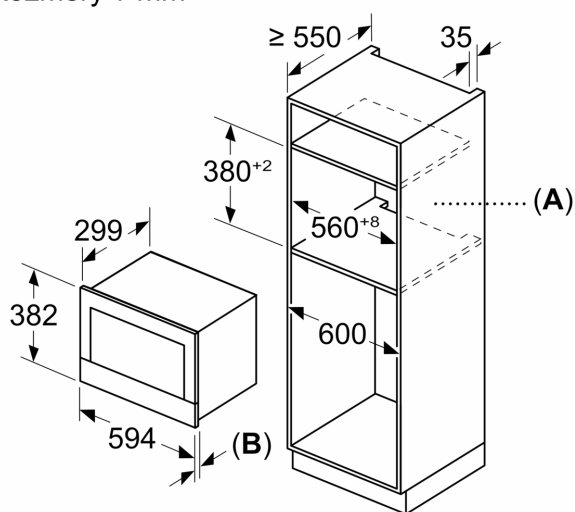

Bezpečnost a energetická náročnost

- tlačítko start
- spínač kontaktu dveří
- chladicí ventilátor

Technické informace

- délka přívodního kabelu: 175 cm
- celkový příkon elektro: 1.22 kW
- napětí: 220 - 240 V
- vestavný spotřebič do horní skříňky o šířce 60 cm s hloubkou min. 30 cm, pro vestavbu do vysoké skříňky o šířce 60 cm

Rozměry

- rozměry spotřebiče (V x Š x H): 382 mm x 594 mm x 318 mm
- rozměry niky (V x Š x H): 362 mm - 382 mm x 560 mm - 568 mm x 300 mm
- „potřebné rozměry naleznete v instalačních materiálech“

iQ700, Vestavná mikrovlnná trouba, Černá BF922R1B1

Rozměrové výkresy

Rozměry v mm

A: Zadní stěna volná
B: 19,5 mm

Rozměry v mm

A: Zadní stěna volná
B: 19,5 mm

rozměry v mm

A: přesah nahoře:
výklenek 362: 6 mm
výklenek 365: 3 mm
B: přesah dole: 14 mm