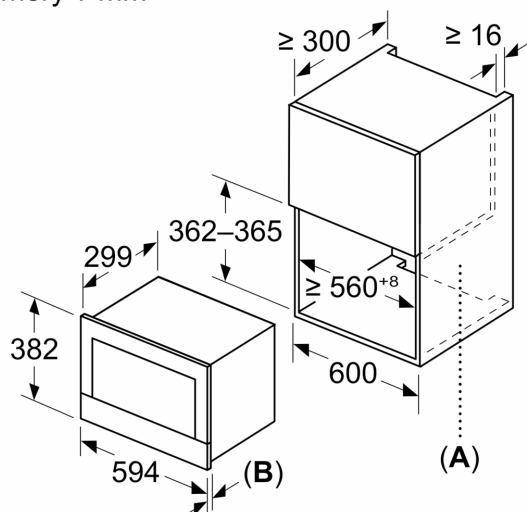

Bezpečnost a energetická náročnost

- tlačítko start
- spínač kontaktu dveří
- chladicí ventilátor

Technické informace

- délka přívodního kabelu: 175 cm
- celkový příkon elektro: 1.22 kW
- napětí: 220 - 240 V
- vestavný spotřebič do horní skříňky o šířce 60 cm s hloubkou min. 30 cm, pro vestavbu do vysoké skříňky o šířce 60 cm

Rozměry

- rozměry spotřebiče (V x Š x H): 382 mm x 594 mm x 318 mm
- rozměry niky (V x Š x H): 362 mm - 382 mm x 560 mm - 568 mm x 300 mm
- „potřebné rozměry naleznete v instalačních materiálech“

iQ700, Vestavná mikrovlnná trouba, Černá BF722R1B1

Rozměrové výkresy

Rozměry v mm

A: Zadní stěna volná
B: 19,5 mm

Rozměry v mm

A: Zadní stěna volná
B: 19,5 mm

rozměry v mm

A: přesah nahoře:
výklenek 362: 6 mm
výklenek 365: 3 mm
B: přesah dole: 14 mm