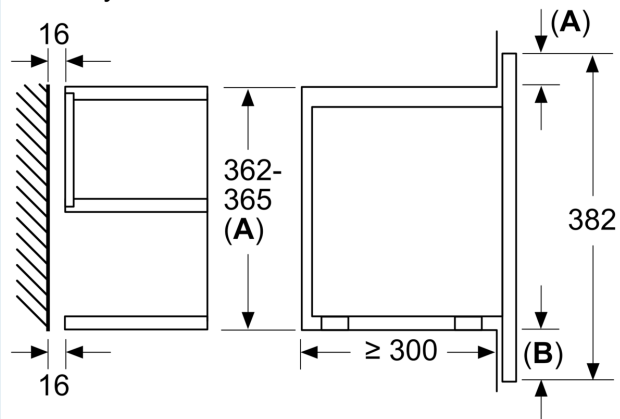

Rozměry

- rozměry spotřebiče (V x Š x H): 382 mm x 594 mm x 318 mm
- rozměry niky (V x Š x H): 362 mm - 382 mm x 560 mm - 568 mm x 300 mm
- „potřebné rozměry naleznete v instalačních materiálech“

iQ700, Vestavná mikrovlnná trouba, Černá BF722L1B1

Rozměrové výkresy

Rozměry v mm

A: Zadní stěna volná
B: 19,5 mm

Rozměry v mm

A: Zadní stěna volná
B: 19,5 mm

rozměry v mm

A: přesah nahoře:
výklenek 362: 6 mm
výklenek 365: 3 mm
B: přesah dole: 14 mm