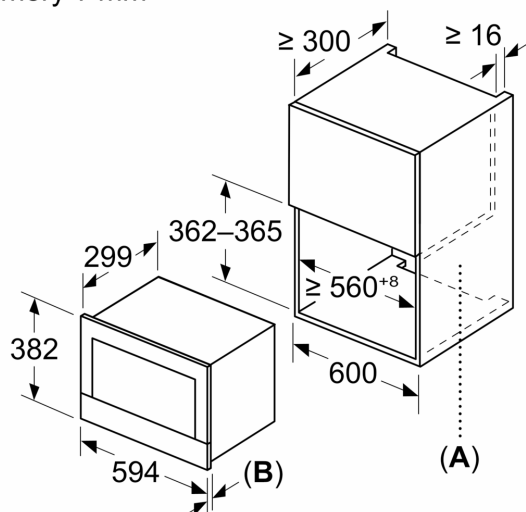

Bezpečnost a energetická náročnost

- tlačítko start
- spínač kontaktu dveří
- chladicí ventilátor

Technické informace

- délka přívodního kabelu: 175 cm
- celkový příkon elektro: 1.22 kW
- napětí: 220 - 240 V
- vestavný spotřebič do horní skříňky o šířce 60 cm s hloubkou min. 30 cm, pro vestavbu do vysoké skříňky o šířce 60 cm

Rozměry

- rozměry spotřebiče (V x Š x H): 382 mm x 594 mm x 318 mm
- rozměry niky (V x Š x H): 362 mm - 382 mm x 560 mm - 568 mm x 300 mm
- „potřebné rozměry naleznete v instalačních materiálech“

iQ700, Vestavná mikrovlnná trouba, Černá BF722L1B1

Rozměrové výkresy

Rozměry v mm

A: Zadní stěna volná
B: 19,5 mm

Rozměry v mm

A: Zadní stěna volná
B: 19,5 mm

rozměry v mm

A: přesah nahoře:
výklenek 362: 6 mm
výklenek 365: 3 mm
B: přesah dole: 14 mm