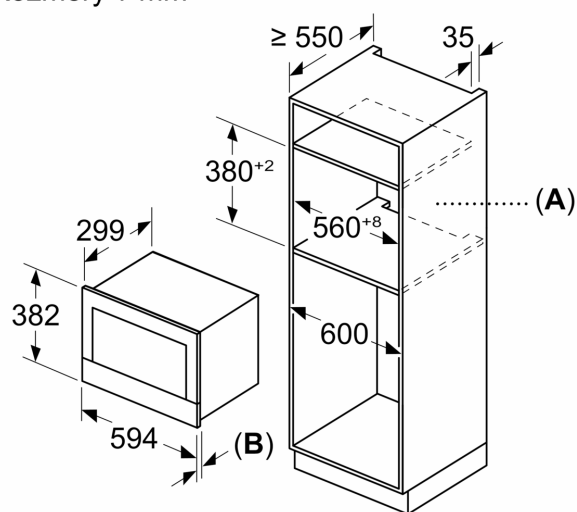

Bezpečnost a energetická náročnost

- tlačítko start
- spínač kontaktu dveří
- chladicí ventilátor

Technické informace

- délka přívodního kabelu: 175 cm
- celkový příkon elektro: 1.22 kW
- napětí: 220 - 240 V
- vestavný spotřebič do horní skříňky o šířce 60 cm s hloubkou min. 30 cm, pro vestavbu do vysoké skříňky o šířce 60 cm

Rozměry

- rozměry spotřebiče (V x Š x H): 382 mm x 594 mm x 318 mm
- rozměry niky (V x Š x H): 362 mm - 382 mm x 560 mm - 568 mm x 300 mm
- „potřebné rozměry naleznete v instalačních materiálech“

iQ700, Vestavná mikrovlnná trouba, Černá BF722L1B1

Rozměrové výkresy

Rozměry v mm

A: Zadní stěna volná
B: 19,5 mm

Rozměry v mm

A: Zadní stěna volná
B: 19,5 mm

rozměry v mm

A: přesah nahoře:
výklenek 362: 6 mm
výklenek 365: 3 mm
B: přesah dole: 14 mm