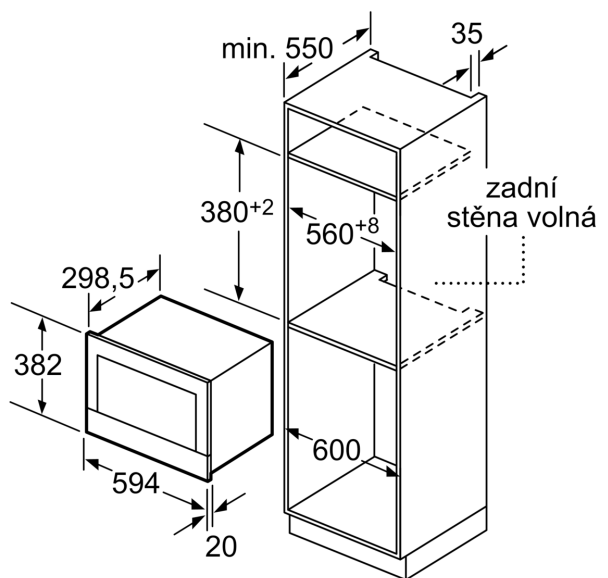

Vybavení

Technické údaje

Dodatečné funkce: Pouze mikrovlnný ohřev
 Řízení: Elektrický
 Rozměry spotřebiče: 382 x 594 x 318 mm
 Rozměry varného prostoru: 220 x 350 x 270 mm
 Délka přívodního kabelu: 150.0 cm
 Váha: 16.7 kg
 Hmotnost brutto: 18.9 kg
 EAN: 4242003676554
 Max.výkon: 900 W
 příkon: 1220 W
 Proud: 10 A
 Nominální výkon: 220-240 V
 Frekvence: 50; 60 Hz
 Typ zástrčky: zalitá zástrčka s uzemněním

Bezpečnost a energetická náročnost

- tlačítko start
- spínač kontaktu dveří

Technické informace

- délka síťového kabelu: 150 cm
- celkový příkon elektro: 1.22 kW
- rozměry spotřebiče (V x Š x H): 382 mm x 594 mm x 318 mm
- rozměry niky (V x Š x H): 362 mm - 382 mm x 560 mm - 568 mm x 300 mm
- „potřebné rozměry naleznete v instalačních materiálech“
- inteligentní invertorová technologie: maximální výkon je regulován až na 600 W při delším provozu.

iQ700, Vestavná mikrovlnná trouba, 60 x 38 cm, Bílá BF634RGW1

Rozměrové výkresy

rozměry v mm

A: zadní stěna volná

rozměry v mm

A: přesah nahoře:
výklenek 362: 6 mm
výklenek 365: 3 mm
B: přesah dole: 14 mm

rozměry v mm