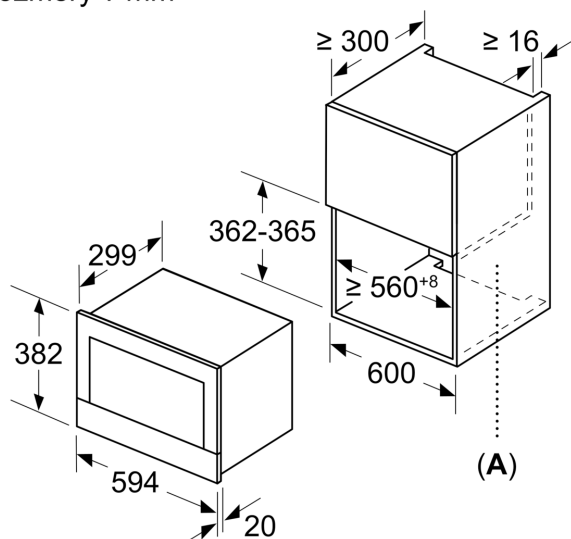

Vybavení

Technické údaje

Dodatečné funkce: Pouze mikrovlnný ohřev
 Řízení: Elektrický
 Rozměry spotřebiče: 382 x 594 x 318 mm
 Rozměry varného prostoru: 220 x 350 x 270 mm
 Délka přívodního kabelu: 150.0 cm
 Váha: 16.7 kg
 Hmotnost brutto: 18.9 kg
 EAN: 4242003676554
 Max.výkon: 900 W
 příkon: 1220 W
 Proud: 10 A
 Nominální výkon: 220-240 V
 Frekvence: 50; 60 Hz
 Typ zástrčky: zalitá zástrčka s uzemněním

Bezpečnost a energetická náročnost

- tlačítko start
- spínač kontaktu dveří

Technické informace

- délka síťového kabelu: 150 cm
- celkový příkon elektro: 1.22 kW
- rozměry spotřebiče (V x Š x H): 382 mm x 594 mm x 318 mm
- rozměry niky (V x Š x H): 362 mm - 382 mm x 560 mm - 568 mm x 300 mm
- „potřebné rozměry naleznete v instalačních materiálech“
- inteligentní invertorová technologie: maximální výkon je regulován až na 600 W při delším provozu.

iQ700, Vestavná mikrovlnná trouba, 60 x 38 cm, Bílá BF634RGW1

Rozměrové výkresy

rozměry v mm

A: zadní stěna volná

rozměry v mm

A: přesah nahoře:
výklenek 362: 6 mm
výklenek 365: 3 mm
B: přesah dole: 14 mm

rozměry v mm