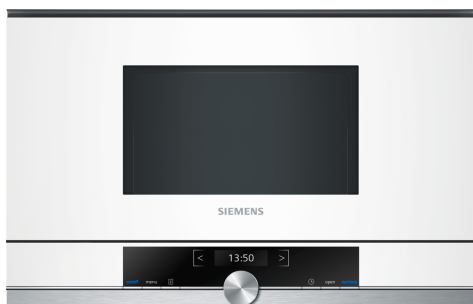

iQ700, Vestavná mikrovlnná trouba, 60 x 38 cm, Bílá BF634RGW1

zvláštní příslušenství

HZ6UCC0 :
HZG9AS00S Adaptér

- ✓ cookControl7: automatické programy zaručí nejlepší výsledky vaření.
- ✓ TFT displej: výborná čitelnost z jakéhokoliv úhlu pohledu.
- ✓ Výkon: vysoký výkon a úspora času díky až 900 W.
- ✓ Postranní otevírání dvířek: ideální pro vestavění do vysoké skříňky.

Vybavení

Technické údaje

Dodatečné funkce: Pouze mikrovlnný ohřev
 Řízení: Elektrický
 Rozměry spotřebiče: 382 x 594 x 318 mm
 Rozměry varného prostoru: 220 x 350 x 270 mm
 Délka přívodního kabelu: 150.0 cm
 Váha: 16.7 kg
 Hmotnost brutto: 18.9 kg
 EAN: 4242003676554
 Max.výkon: 900 W
 příkon: 1220 W
 Proud: 10 A
 Nominální výkon: 220-240 V
 Frekvence: 50; 60 Hz
 Typ zástrčky: zalitá zástrčka s uzemněním

iQ700, Vestavná mikrovlnná trouba, 60 x 38 cm, Bílá BF634RGW1

Vybavení

Design

Komfort

- 2,8" barevný textový TFT displej vč. češtiny, dotyková tlačítka
- pečicí trouba s bočním otevíráním - závěs dveří vpravo
- LED osvětlení

Bezpečnost a energetická náročnost

- tlačítko start
- spínač kontaktu dveří

Technické informace

- délka síťového kabelu: 150 cm
- celkový příkon elektro: 1.22 kW
- rozměry spotřebiče (V x Š x H): 382 mm x 594 mm x 318 mm
- rozměry niky (V x Š x H): 362 mm - 382 mm x 560 mm - 568 mm x 300 mm
- „potřebné rozměry naleznete v instalačních materiálech“
- inteligentní invertorová technologie: maximální výkon je regulován až na 600 W při delším provozu.