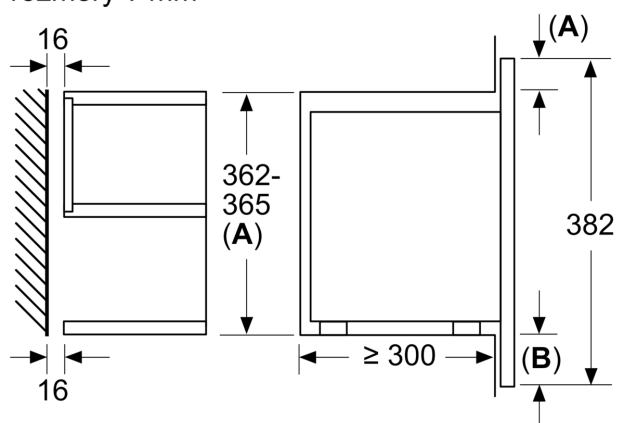

Vybavení

Technické údaje

Dodatečné funkce: Pouze mikrovlnný ohřev
 Řízení: Elektrický
 Rozměry spotřebiče: 382 x 594 x 318 mm
 Rozměry varného prostoru: 220 x 350 x 270 mm
 Délka přívodního kabelu: 150.0 cm
 Váha: 16.7 kg
 Hmotnost brutto: 18.9 kg
 EAN: 4242003676554
 Max.výkon: 900 W
 příkon: 1220 W
 Proud: 10 A
 Nominální výkon: 220-240 V
 Frekvence: 50; 60 Hz
 Typ zástrčky: zalitá zástrčka s uzemněním

Bezpečnost a energetická náročnost

- tlačítko start
- spínač kontaktu dveří

Technické informace

- délka síťového kabelu: 150 cm
- celkový příkon elektro: 1.22 kW
- rozměry spotřebiče (V x Š x H): 382 mm x 594 mm x 318 mm
- rozměry niky (V x Š x H): 362 mm - 382 mm x 560 mm - 568 mm x 300 mm
- „potřebné rozměry naleznete v instalačních materiálech“
- inteligentní invertorová technologie: maximální výkon je regulován až na 600 W při delším provozu.

iQ700, Vestavná mikrovlnná trouba, 60 x 38 cm, Bílá BF634RGW1

Rozměrové výkresy

rozměry v mm

A: zadní stěna volná

rozměry v mm

A: přesah nahoře:
výklenek 362: 6 mm
výklenek 365: 3 mm
B: přesah dole: 14 mm

rozměry v mm