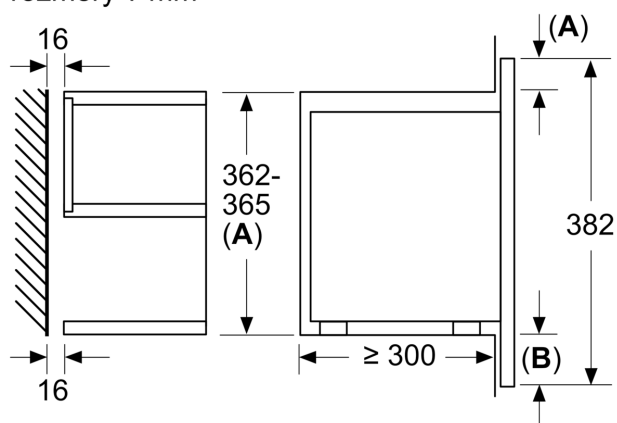

Rozměry

- rozměry spotřebiče (V x Š x H): 382 mm x 594 mm x 318 mm
- rozměry niky (V x Š x H): 362 mm - 382 mm x 560 mm - 568 mm x 300 mm
- „potřebné rozměry naleznete v instalačních materiálech“

**iQ700, Vestavná mikrovlnná
trouba, Nerez
BF634LGS1**

Rozměrové výkresy

rozměry v mm

A: zadní stěna volná

rozměry v mm

A: přesah nahoře:
výklenek 362: 6 mm
výklenek 365: 3 mm
B: přesah dole: 14 mm

rozměry v mm