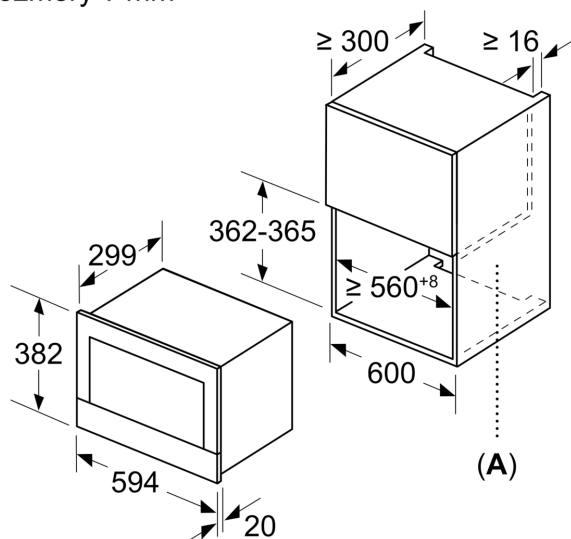

Bezpečnost a energetická náročnost

- tlačítko start
- spínač kontaktu dveří
- chladicí ventilátor

Technické informace

- délka přívodního kabelu: 150 cm
- celkový příkon elektro: 1.22 kW
- napětí: 220 - 240 V
- vestavný spotřebič do horní skříňky o šířce 60 cm s hloubkou min. 30 cm, pro vestavbu do vysoké skříňky o šířce 60 cm

Rozměry

- rozměry spotřebiče (V x Š x H): 382 mm x 594 mm x 318 mm
- rozměry niky (V x Š x H): 362 mm - 382 mm x 560 mm - 568 mm x 300 mm
- „potřebné rozměry naleznete v instalačních materiálech“

**iQ700, Vestavná mikrovlnná
trouba, Nerez
BF634LGS1**

Rozměrové výkresy

rozměry v mm

A: zadní stěna volná

rozměry v mm

A: přesah nahoře:
výklenek 362: 6 mm
výklenek 365: 3 mm
B: přesah dole: 14 mm

rozměry v mm