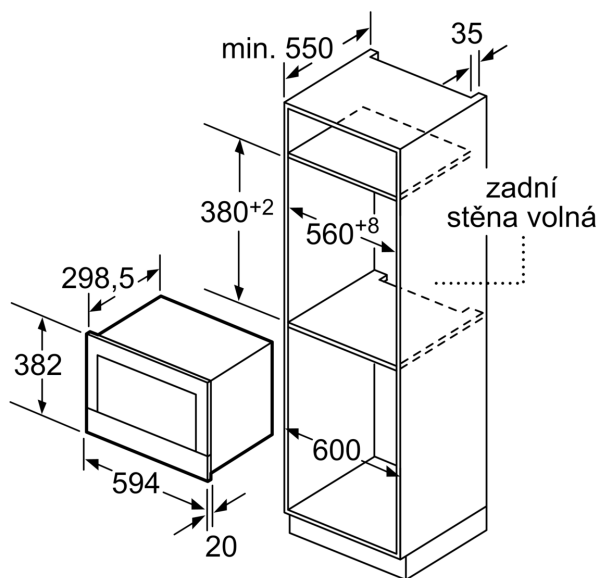

Bezpečnost a energetická náročnost

- tlačítko start
- spínač kontaktu dveří
- chladicí ventilátor

Technické informace

- délka přívodního kabelu: 150 cm
- celkový příkon elektro: 1.22 kW
- napětí: 220 - 240 V
- vestavný spotřebič do horní skříňky o šířce 60 cm s hloubkou min. 30 cm, pro vestavbu do vysoké skříňky o šířce 60 cm

Rozměry

- rozměry spotřebiče (V x Š x H): 382 mm x 594 mm x 318 mm
- rozměry niky (V x Š x H): 362 mm - 382 mm x 560 mm - 568 mm x 300 mm
- „potřebné rozměry naleznete v instalačních materiálech“

**iQ700, Vestavná mikrovlnná
trouba, Nerez
BF634LGS1**

Rozměrové výkresy

rozměry v mm

A: zadní stěna volná

rozměry v mm

A: přesah nahoře:
výklenek 362: 6 mm
výklenek 365: 3 mm
B: přesah dole: 14 mm

rozměry v mm