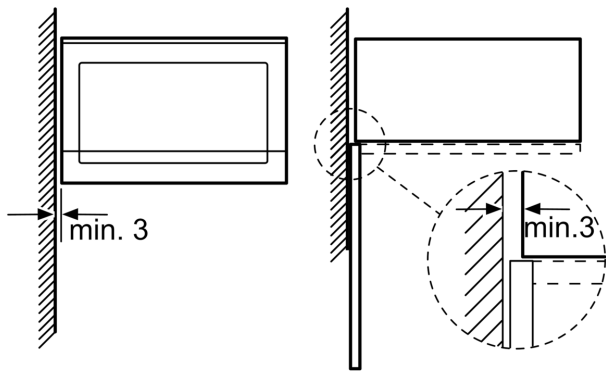

#### Technické informace

- délka přívodního kabelu: 130 cm
- celkový příkon elektro: 1.27 kW
- napětí: 220 - 230 V
- vestavný spotřebič do horní skříňky o šířce 60 cm s hloubkou min. 30 cm, pro vestavbu do vysoké skříňky o šířce 60 cm

#### Rozměry

- rozměry spotřebiče (V x Š x H): 382 mm x 594 mm x 317 mm
- rozměry niky (V x Š x H): 362 mm - 365 mm x 560 mm - 568 mm x 300 mm
- „potřebné rozměry naleznete v instalačních materiálech“

iQ500, Vestavná mikrovlnná trouba, Nerez  
BF525LMS0

Rozměrové výkresy

Mikrovlnná trouba  
Vestavba do rohu

Rozměry v mm

\* 20 mm pro kovovou  
čelní stranu

rozměry v mm

rozměry v mm

A: 20 mm pro kovovou čelní stranu  
B: zadní stěna volná

rozměry v mm