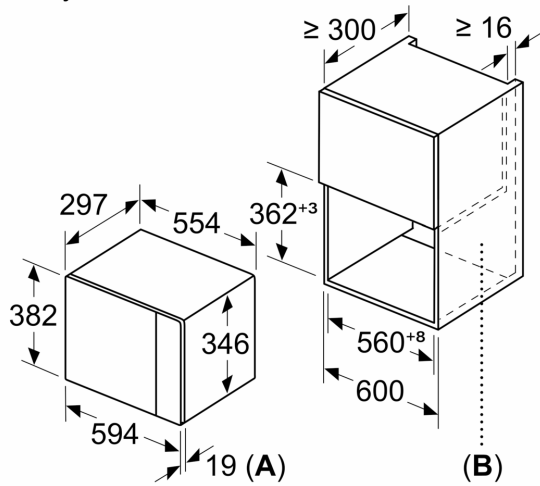

#### Rozměry

- rozměry spotřebiče (V x Š x H): 382 mm x 594 mm x 317 mm
- rozměry niky (V x Š x H): 362 mm - 365 mm x 560 mm - 568 mm x 300 mm
- „potřebné rozměry naleznete v instalačních materiálech“

iQ500, Vestavná mikrovlnná trouba, Nerez  
BF525LMS0

Rozměrové výkresy

Mikrovlnná trouba  
Vestavba do rohu

Rozměry v mm

\* 20 mm pro kovovou  
čelní stranu

rozměry v mm

rozměry v mm

A: 20 mm pro kovovou čelní stranu  
B: zadní stěna volná

rozměry v mm

## Rozměrové výkresy