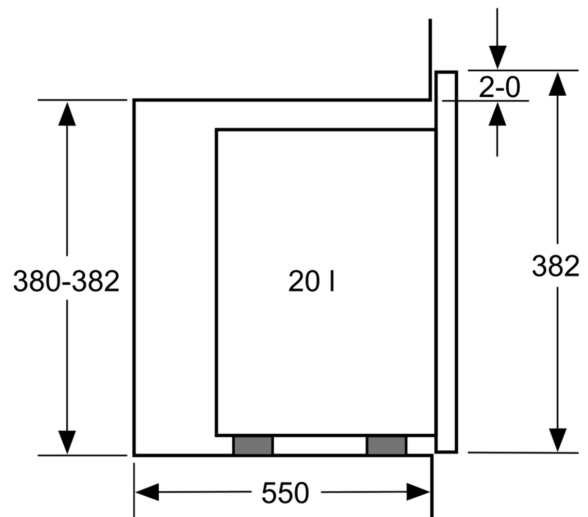

#### Technické informace

- délka přívodního kabelu: 130 cm
- celkový příkon elektro: 1.27 kW
- napětí: 220 - 230 V
- vestavný spotřebič do horní skříňky o šířce 60 cm s hloubkou min. 30 cm, pro vestavbu do vysoké skříňky o šířce 60 cm

#### Rozměry

- rozměry spotřebiče (V x Š x H): 382 mm x 594 mm x 317 mm
- rozměry niky (V x Š x H): 362 mm - 365 mm x 560 mm - 568 mm x 300 mm
- „potřebné rozměry naleznete v instalačních materiálech“

iQ500, Vestavná mikrovlnná trouba, Nerez  
BF525LMS0

Rozměrové výkresy

Mikrovlnná trouba  
Vestavba do rohu

Rozměry v mm

\* 20 mm pro kovovou  
čelní stranu

rozměry v mm

rozměry v mm

A: 20 mm pro kovovou čelní stranu  
B: zadní stěna volná

rozměry v mm

## Rozměrové výkresy