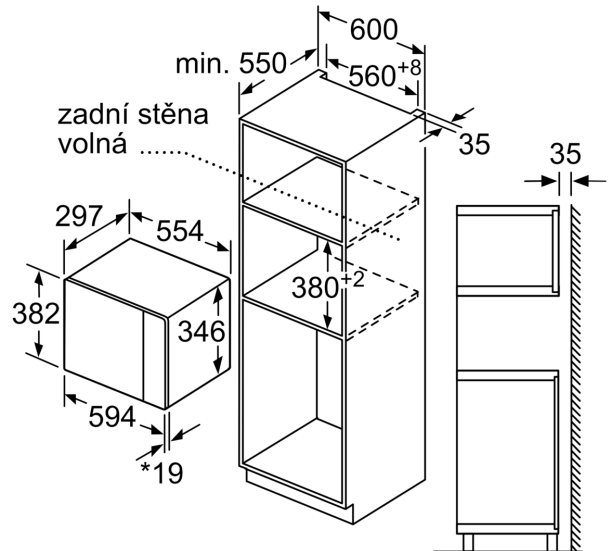

#### Technické informace

- délka přívodního kabelu: 130 cm
- celkový příkon elektro: 1.27 kW
- napětí: 220 - 230 V
- vestavný spotřebič do horní skříňky o šířce 60 cm s hloubkou min. 30 cm, pro vestavbu do vysoké skříňky o šířce 60 cm

#### Rozměry

- rozměry spotřebiče (V x Š x H): 382 mm x 594 mm x 317 mm
- rozměry niky (V x Š x H): 362 mm - 365 mm x 560 mm - 568 mm x 300 mm
- „potřebné rozměry naleznete v instalačních materiálech“

iQ500, Vestavná mikrovlnná trouba, Nerez  
BF525LMS0

Rozměrové výkresy

Mikrovlnná trouba  
Vestavba do rohu

Rozměry v mm

\* 20 mm pro kovovou  
čelní stranu

rozměry v mm

rozměry v mm

A: 20 mm pro kovovou čelní stranu  
B: zadní stěna volná

rozměry v mm

## Rozměrové výkresy