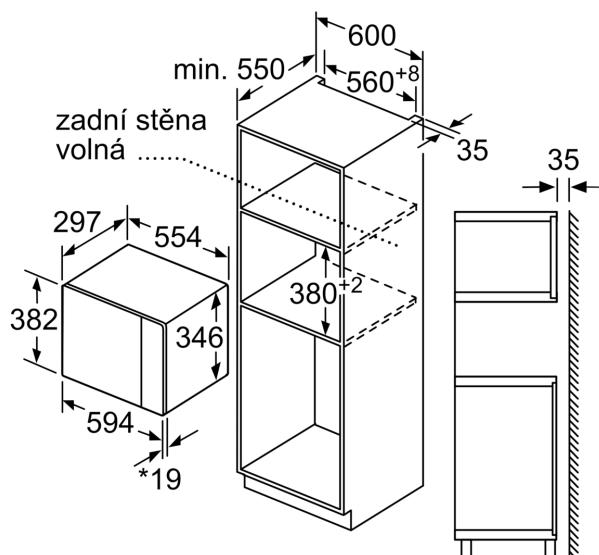

Příslušenství

- 1 x otočný talíř

Bezpečnost a energetická náročnost

- bezpečnostní vypínání trouby
- spínač kontaktu dveří
- chladič ventilátor

Technické informace

- délka přívodního kabelu: 130 cm
- celkový příkon elektro: 1.27 kW
- napětí: 220 - 230 V
- vestavný spotřebič do horní skříňky o šířce 60 cm s hloubkou min. 30 cm, pro vestavbu do vysoké skříňky o šířce 60 cm

Rozměry

- rozměry spotřebiče (V x Š x H): 382 mm x 594 mm x 317 mm
- rozměry niky (V x Š x H): 362 mm - 365 mm x 560 mm - 568 mm x 300 mm
- „potřebné rozměry naleznete v instalačních materiálech“

iQ300, Vestavná mikrovlnná trouba, Nerez BF520LMR0

Rozměrové výkresy

Mikrovlnná trouba
Vestavba do rohu

Rozměry v mm

* 20 mm pro kovovou
čelní stranu

rozměry v mm

rozměry v mm

A: 20 mm pro kovovou čelní stranu
B: zadní stěna volná

rozměry v mm

Rozměrové výkresy