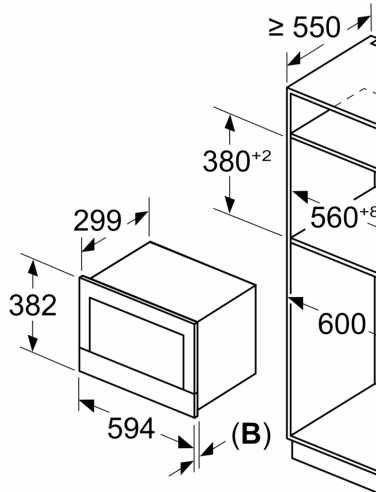

### **Technické informace**

- délka přívodního kabelu: 175 cm
- celkový příkon elektro: 1.99 kW
- napětí: 220 - 240 V
- vestavný spotřebič do horní skříňky o šířce 60 cm s hloubkou min. 30 cm, pro vestavbu do vysoké skříňky o šířce 60 cm

### **Rozměry**

- rozměry spotřebiče (V x Š x H): 382 mm x 594 mm x 318 mm
- rozměry niky (V x Š x H): 362 mm - 382 mm x 560 mm - 568 mm x 300 mm
- „potřebné rozměry naleznete v instalačních materiálech“

**Serie 8, Vestavná mikrovlnná trouba,  
Černá  
BEL7321B1**

Rozměry v mm

**A:** Zadní stěna volná  
**B:** 19,5 mm

Rozměry v mm

**A:** Zadní stěna volná  
**B:** 19,5 mm

rozměry v mm

**A:** přesah nahoře:  
výklenek 362: 6 mm  
výklenek 365: 3 mm  
**B:** přesah dole: 14 mm