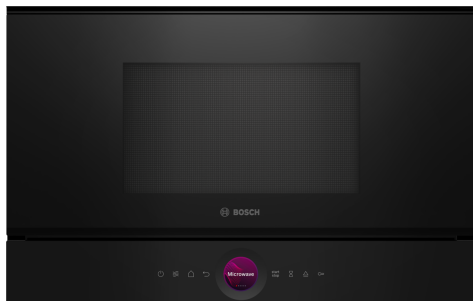

**Serie 8, Vestavná mikrovlnná trouba,  
Černá  
BEL7321B1**

**včetně příslušenství**

1 x rošt, 1 x Skleněné nádoby

**zvláštní příslušenství**

HEZ6TCC0 :  
HEZG9AS00S Adaptér

**Kompaktní mikrovlnná trouba 38 cm.  
Invertorová technologie: konstantní  
mikrovlnný výkon pro plynulý ohřev  
potravin. Funkce Microwave Boost: rychlý  
a snadný způsob ohřevu.**

- **Digitální ovládací prsteneč** jednoduchý a inovativní způsob volby nastavení trouby.
- **TFT Touch Display:** snadné ovládání díky inovativnímu digitálnímu ovládacímu prstenci a dotykovému TFT displeji.
- **AutoPilot:** každý pokrm se perfektně podaří díky 10 automatickým programům.
- **Nerezový vnitřní prostor:** hladké stěny bez ostrých hran a záhybů zajistí pohodlné čištění varného prostoru.
- **Cleaning Assistance:** vaše trouba se o to postará.

## **Serie 8, Vestavná mikrovlnná trouba, Černá BEL7321B1**

**Kompaktní mikrovlnná trouba 38 cm.  
Invertorová technologie: konstantní  
mikrovlnný výkon pro plynulý ohřev  
potravin. Funkce Microwave Boost: rychlý  
a snadný způsob ohřevu.**

### **Design**

- nerezový vnitřní prostor, skleněné dno
- ovládání TouchControl
- senzorová tlačítka