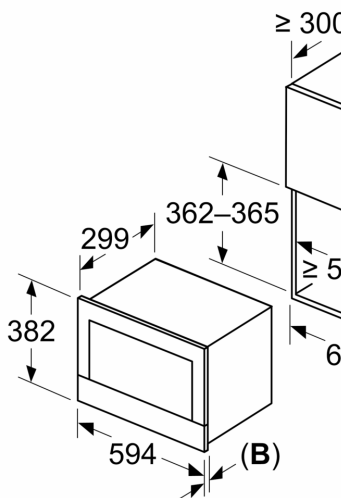

### **Technické informace**

- délka přívodního kabelu: 175 cm
- celkový příkon elektro: 1.99 kW
- napětí: 220 - 240 V
- vestavný spotřebič do horní skříňky o šířce 60 cm s hloubkou min. 30 cm, pro vestavbu do vysoké skříňky o šířce 60 cm

### **Rozměry**

- rozměry spotřebiče (V x Š x H): 382 mm x 594 mm x 318 mm
- rozměry niky (V x Š x H): 362 mm - 382 mm x 560 mm - 568 mm x 300 mm
- „potřebné rozměry naleznete v instalačních materiálech“

**Serie 8, Vestavná mikrovlnná trouba,  
Černá  
BEL7321B1**

Rozměry v mm

**A:** Zadní stěna volná  
**B:** 19,5 mm

Rozměry v mm

**A:** Zadní stěna volná  
**B:** 19,5 mm

rozměry v mm

**A:** přesah nahoře:  
výklenek 362: 6 mm  
výklenek 365: 3 mm  
**B:** přesah dole: 14 mm