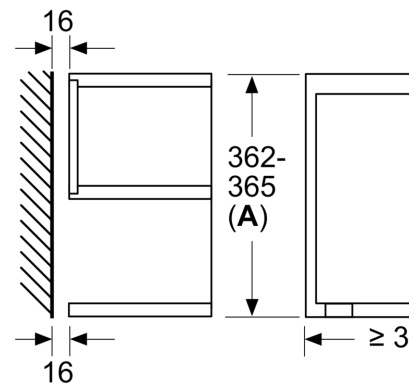

**Technické údaje**

Přídavné funkce: ..... funkce Gril  
Řízení: .....Elektrický  
Rozměry spotřebiče: ..... 382 x 594 x 318 mm  
Rozměry varného prostoru: ..... 230 x 350 x 270 mm  
Délka přívodního kabelu: ..... 175.0 cm  
Hmotnost netto: ..... 18.7 kg  
Hmotnost brutto: .....20.5 kg  
EAN: ..... 4242005319541  
Max. výkon: ..... 900 W  
příkon: ..... 1990 W  
Jištění: ..... 10 A  
Napětí: ..... 220-240 V  
Frekvence: .....50; 60 Hz  
Typ zástrčky: ..... zalitá zástrčka s uzemněním  
Včetně příslušenství: ..... 1 x rošt, 1 x Skleněné nádoby

### **Technické informace**

- délka přívodního kabelu: 175 cm
- celkový příkon elektro: 1.99 kW
- napětí: 220 - 240 V
- vestavný spotřebič do horní skříňky o šířce 60 cm s hloubkou min. 30 cm, pro vestavbu do vysoké skříňky o šířce 60 cm

### **Rozměry**

- rozměry spotřebiče (V x Š x H): 382 mm x 594 mm x 318 mm
- rozměry niky (V x Š x H): 362 mm - 382 mm x 560 mm - 568 mm x 300 mm
- „potřebné rozměry naleznete v instalačních materiálech“

**Serie 8, Vestavná mikrovlnná trouba,  
Černá  
BEL7321B1**

Rozměry v mm

**A:** Zadní stěna volná  
**B:** 19,5 mm

Rozměry v mm

**A:** Zadní stěna volná  
**B:** 19,5 mm

rozměry v mm

**A:** přesah nahoře:  
výklenek 362: 6 mm  
výklenek 365: 3 mm  
**B:** přesah dole: 14 mm