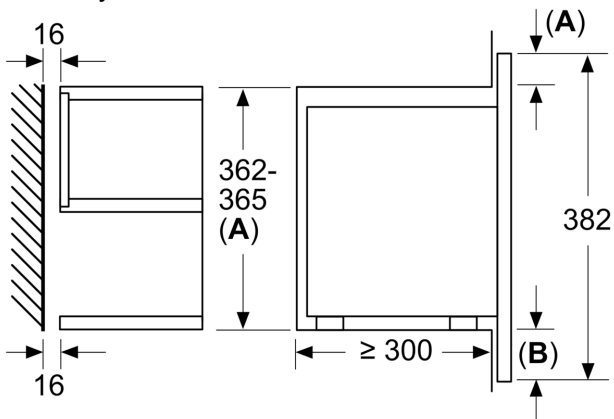

Příslušenství

- rošt, 1 x skleněná mísa

Bezpečnost a energetická náročnost

- bezpečnostní vypínání
- tlačítko start
- spínač kontaktu dveří
- chladicí ventilátor

Technické informace

- délka přívodního kabelu: 175 cm
- celkový příkon elektro: 2.05 kW
- napětí: 220 - 240 V
- vestavný spotřebič do horní skříňky o šířce 60 cm s hloubkou min. 30 cm, pro vestavbu do vysoké skříňky o šířce 60 cm

Rozměry

- rozměry spotřebiče (V x Š x H): 382 mm x 594 mm x 318 mm
- rozměry niky (V x Š x H): 362 mm - 382 mm x 560 mm - 568 mm x 300 mm
- „potřebné rozměry naleznete v instalačních materiálech“

Serie 8, černá
BEL7321B1

Rozměry v mm

A: Zadní stěna volná
B: 19,5 mm

Rozměry v mm

A: Zadní stěna volná
B: 19,5 mm

rozměry v mm

A: přesah nahoře:
výklenek 362: 6 mm
výklenek 365: 3 mm
B: přesah dole: 14 mm