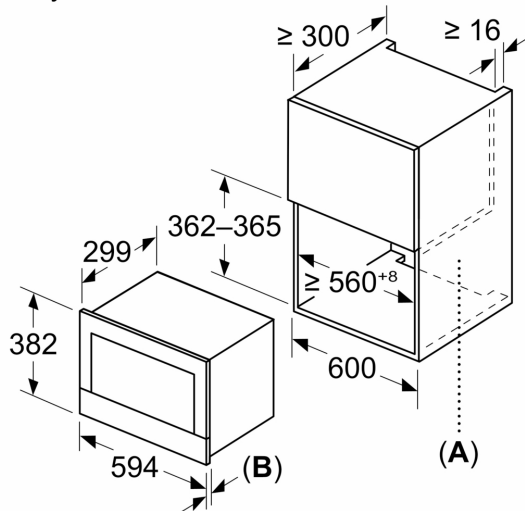

Příslušenství

- rošt, 1 x skleněná mísa

Bezpečnost a energetická náročnost

- bezpečnostní vypínání
- tlačítko start
- spínač kontaktu dveří
- chladicí ventilátor

Technické informace

- délka přívodního kabelu: 175 cm
- celkový příkon elektro: 2.05 kW
- napětí: 220 - 240 V
- vestavný spotřebič do horní skříňky o šířce 60 cm s hloubkou min. 30 cm, pro vestavbu do vysoké skříňky o šířce 60 cm

Rozměry

- rozměry spotřebiče (V x Š x H): 382 mm x 594 mm x 318 mm
- rozměry niky (V x Š x H): 362 mm - 382 mm x 560 mm - 568 mm x 300 mm
- „potřebné rozměry naleznete v instalačních materiálech“

Serie 8, černá
BEL7321B1

Rozměry v mm

A: Zadní stěna volná
B: 19,5 mm

Rozměry v mm

A: Zadní stěna volná
B: 19,5 mm

rozměry v mm

A: přesah nahoře:
výklenek 362: 6 mm
výklenek 365: 3 mm
B: přesah dole: 14 mm