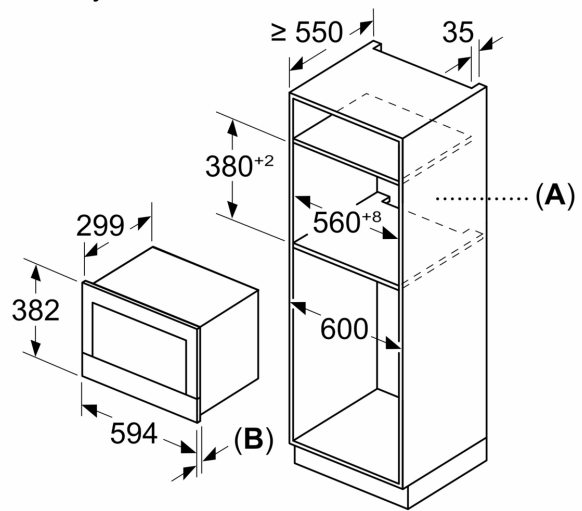

Příslušenství

- rošt, 1 x skleněná mísa

Bezpečnost a energetická náročnost

- bezpečnostní vypínání
- tlačítko start
- spínač kontaktu dveří
- chladicí ventilátor

Technické informace

- délka přívodního kabelu: 175 cm
- celkový příkon elektro: 2.05 kW
- napětí: 220 - 240 V
- vestavný spotřebič do horní skříňky o šířce 60 cm s hloubkou min. 30 cm, pro vestavbu do vysoké skříňky o šířce 60 cm

Rozměry

- rozměry spotřebiče (V x Š x H): 382 mm x 594 mm x 318 mm
- rozměry niky (V x Š x H): 362 mm - 382 mm x 560 mm - 568 mm x 300 mm
- „potřebné rozměry naleznete v instalačních materiálech“

Serie 8, černá
BEL7321B1

Rozměry v mm

A: Zadní stěna volná
B: 19,5 mm

Rozměry v mm

A: Zadní stěna volná
B: 19,5 mm

rozměry v mm

A: přesah nahoře:
výklenek 362: 6 mm
výklenek 365: 3 mm
B: přesah dole: 14 mm