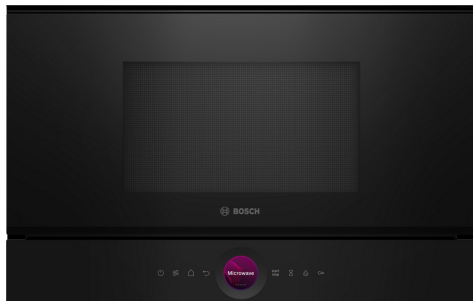

Serie 8, černá
BEL7321B1

Kompaktní mikrovlnná trouba 38 cm.
Invertorová technologie: konstantní
mikrovlnný výkon pro plynulý ohřev
potravin. Funkce Microwave Boost: rychlý
a snadný způsob ohřevu.

- **Digitální ovládací prsteneč:** jednoduchý a inovativní způsob nastavení.
- **TFT Touchdisplay:** snadné ovládání díky inovativnímu digitálnímu ovládacímu prstenci a dotykovému TFT displeji.
- **AutoPilot 10:** každý pokrm se perfektně podaří díky 10 automatickým programům.
- **Nerezový vnitřní prostor:** hladké stěny bez ostrých hran a záhybů zajistí pohodlné čištění varného prostoru.
- **Cleaning Assistance:** vaše trouba se o to postará.

Technické údaje

Druh mikrovlnné trouby:	funkce Gril
Druh ovládání:	Elektronický
Rozměry spotřebiče:	382x594x318 mm
Rozměry varného prostoru:	230 x 350 x 270 mm
Délka přívodního kabelu:	175 cm
Hmotnost netto:	17.9 kg
Hmotnost brutto:	20.5 kg
EAN:	4242005319541
Max. příkon mikrovlnného ohřevu:	900 W
Příkon:	2050 W
Jištění:	10 A
Napětí:	220-240 V
Frekvence:	50; 60 Hz
Typ zástrčky:	zalitá zástrčka s uzemněním
Dodávané příslušenství:	1 x rošt, 1 x Skleněné nádoby

Serie 8, černá BEL7321B1

Kompaktní mikrovlnná trouba 38 cm. Invertorová technologie: konstantní mikrovlnný výkon pro plynulý ohřev potravin. Funkce Microwave Boost: rychlý a snadný způsob ohřevu.

Mikrovlnný ohřev a druhy ohřevu

Design

- nerezový vnitřní prostor, skleněné dno
- ovládání TouchControl
- senzorová tlačítka

Čištění

- katalytické čištění stropu
- Cleaning Assistance - hydrolytické čištění

Komfort

- elektronické hodiny s časovou předvolbou
- TFT Touch Display, elektronický
- koncept snadné obsluhy - obzvláště snadné nastavování
- AutoPilot 10
- QuickStart: jedno stisknutí na maximální mikrovlnný výkon po dobu 30 sekund
- LED osvětlení
- vnitřní objem: 21 l
- dvířka otvíraná do strany, závěs dveří vlevo