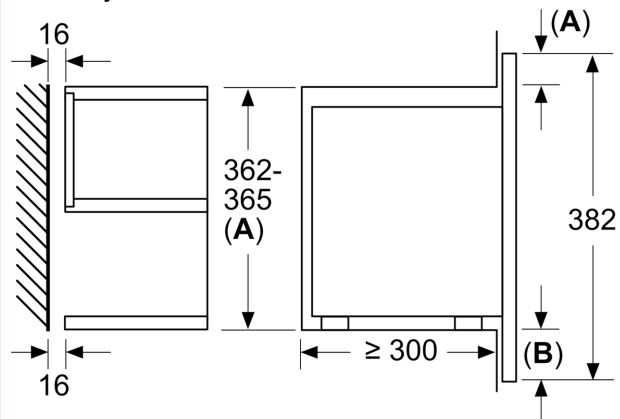

#### Rozměry

- rozměry spotřebiče (V x Š x H): 382 mm x 594 mm x 318 mm
- rozměry niky (V x Š x H): 362 mm - 382 mm x 560 mm - 568 mm x 300 mm
- „potřebné rozměry naleznete v instalačních materiálech“

### Rozměrové výkresy

Rozměry v mm

**A:** Zadní stěna volná  
**B:** 19,5 mm

Rozměry v mm

**A:** Zadní stěna volná  
**B:** 19,5 mm

rozměry v mm

**A:** přesah nahoře:  
výklenek 362: 6 mm  
výklenek 365: 3 mm  
**B:** přesah dole: 14 mm