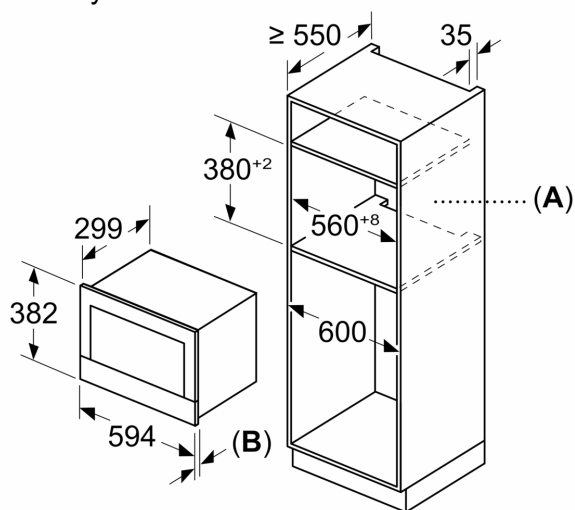

#### Rozměry

- rozměry spotřebiče (V x Š x H): 382 mm x 594 mm x 318 mm
- rozměry niky (V x Š x H): 362 mm - 382 mm x 560 mm - 568 mm x 300 mm
- „potřebné rozměry naleznete v instalačních materiálech“

### Rozměrové výkresy

Rozměry v mm

**A:** Zadní stěna volná  
**B:** 19,5 mm

Rozměry v mm

**A:** Zadní stěna volná  
**B:** 19,5 mm

rozměry v mm

**A:** přesah nahoře:  
výklenek 362: 6 mm  
výklenek 365: 3 mm  
**B:** přesah dole: 14 mm