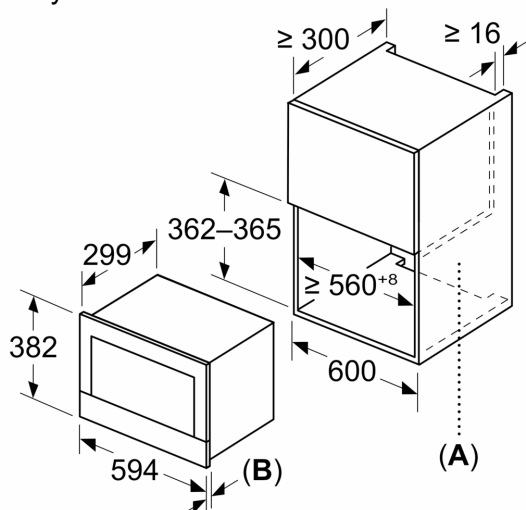

iQ700, Vestavná mikrovlnná trouba, Černá BE732R1B1

Rozměrové výkresy

Rozměry v mm

A: Zadní stěna volná
B: 19,5 mm

Rozměry v mm