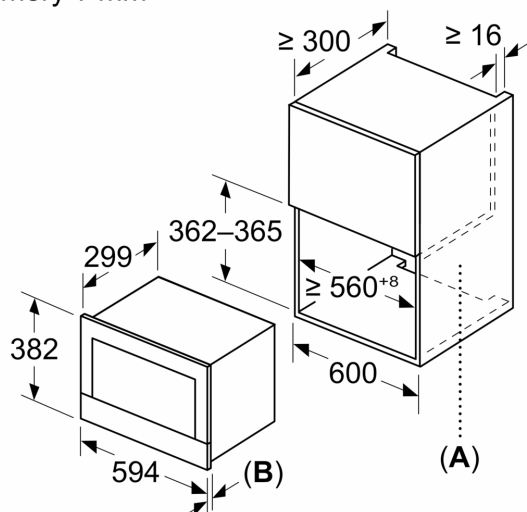

iQ700, Vestavná mikrovlnná trouba, Černá BE732L1B1

Rozměrové výkresy

Rozměry v mm

A: Zadní stěna volná
B: 19,5 mm

Rozměry v mm