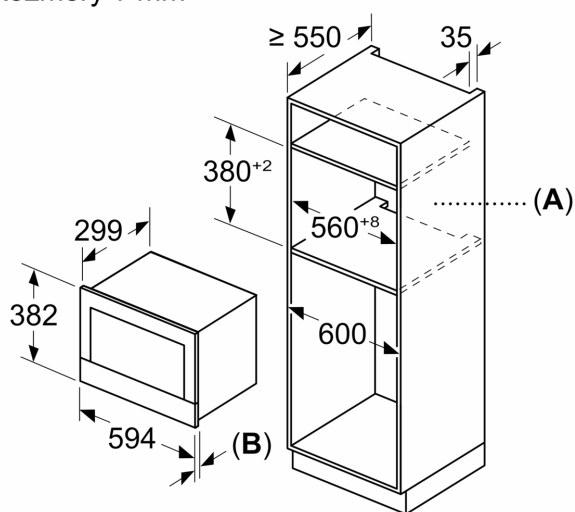

#### Rozměry

- rozměry spotřebiče (V x Š x H): 382 mm x 594 mm x 318 mm
- rozměry niky (V x Š x H): 362 mm - 382 mm x 560 mm - 568 mm x 300 mm
- „potřebné rozměry naleznete v instalačních materiálech“

## iQ700, Vestavná mikrovlnná trouba, Černá BE732L1B1

Rozměrové výkresy

Rozměry v mm

**A:** Zadní stěna volná  
**B:** 19,5 mm

Rozměry v mm

**A:** Zadní stěna volná  
**B:** 19,5 mm

rozměry v mm

**A:** přesah nahoře:  
výklenek 362: 6 mm  
výklenek 365: 3 mm  
**B:** přesah dole: 14 mm