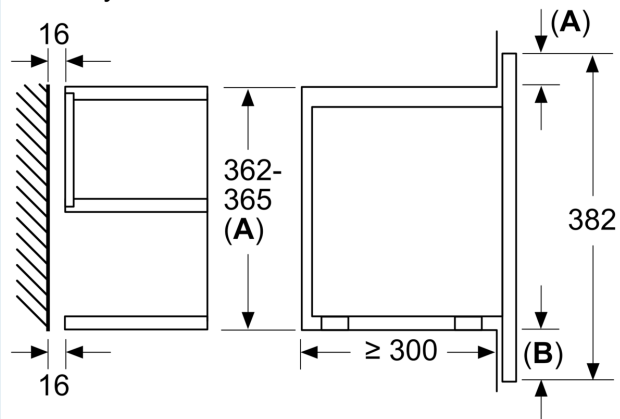

#### Rozměry

- rozměry spotřebiče (V x Š x H): 382 mm x 594 mm x 318 mm
- rozměry niky (V x Š x H): 362 mm - 382 mm x 560 mm - 568 mm x 300 mm
- „potřebné rozměry naleznete v instalačních materiálech“

## iQ700, Vestavná mikrovlnná trouba, Černá BE732L1B1

Rozměrové výkresy

Rozměry v mm

**A:** Zadní stěna volná  
**B:** 19,5 mm

Rozměry v mm

**A:** Zadní stěna volná  
**B:** 19,5 mm

rozměry v mm

**A:** přesah nahoře:  
výklenek 362: 6 mm  
výklenek 365: 3 mm  
**B:** přesah dole: 14 mm