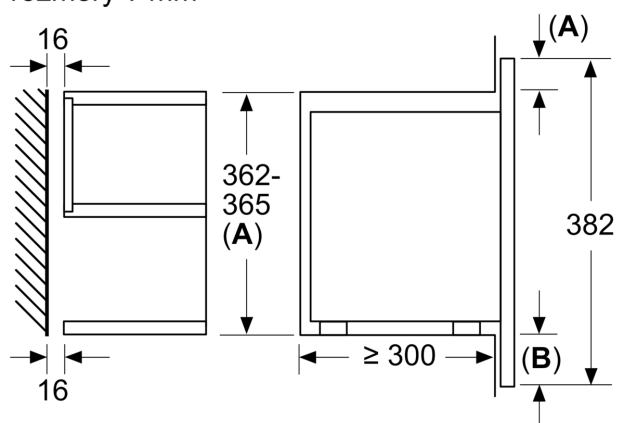

#### Rozměry

- rozměry spotřebiče (V x Š x H): 382 mm x 594 mm x 318 mm
- rozměry niky (V x Š x H): 362 mm - 382 mm x 560 mm - 568 mm x 300 mm
- „potřebné rozměry naleznete v instalačních materiálech“

### Rozměrové výkresy

rozměry v mm

**A:** zadní stěna volná

rozměry v mm

**A:** přesah nahoře:  
výklenek 362: 6 mm  
výklenek 365: 3 mm  
**B:** přesah dole: 14 mm

rozměry v mm