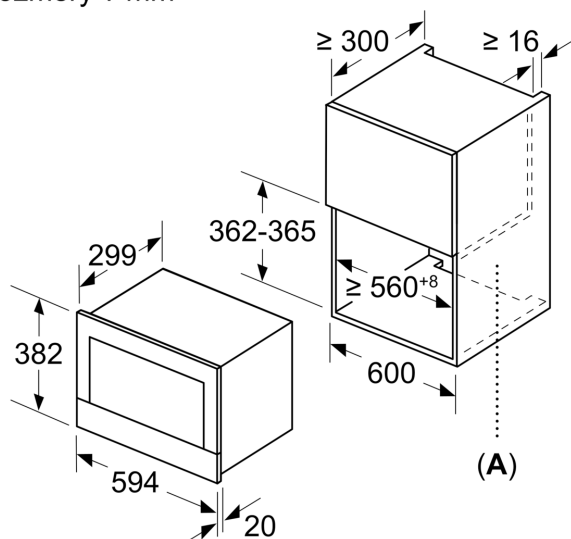

iQ700, Vestavná mikrovlnná trouba, Nerez BE634RGS1

Rozměrové výkresy

rozměry v mm