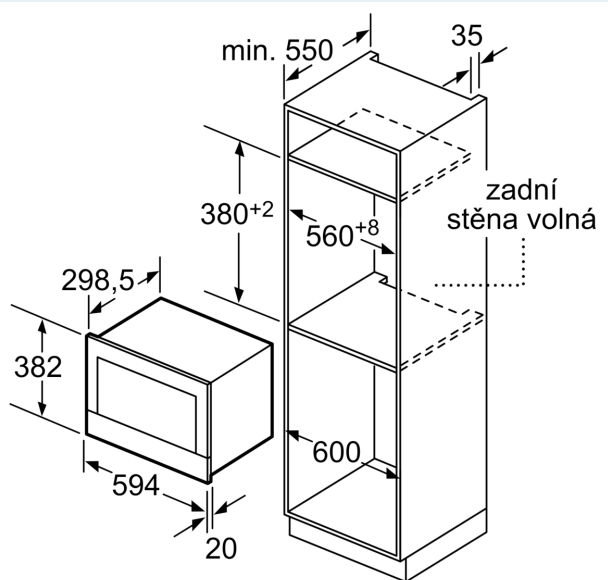

#### Rozměry

- rozměry spotřebiče (V x Š x H): 382 mm x 594 mm x 318 mm
- rozměry niky (V x Š x H): 362 mm - 382 mm x 560 mm - 568 mm x 300 mm
- „potřebné rozměry naleznete v instalačních materiálech“

### Rozměrové výkresy

rozměry v mm

**A:** zadní stěna volná

rozměry v mm

**A:** přesah nahoře:  
výklenek 362: 6 mm  
výklenek 365: 3 mm  
**B:** přesah dole: 14 mm

rozměry v mm