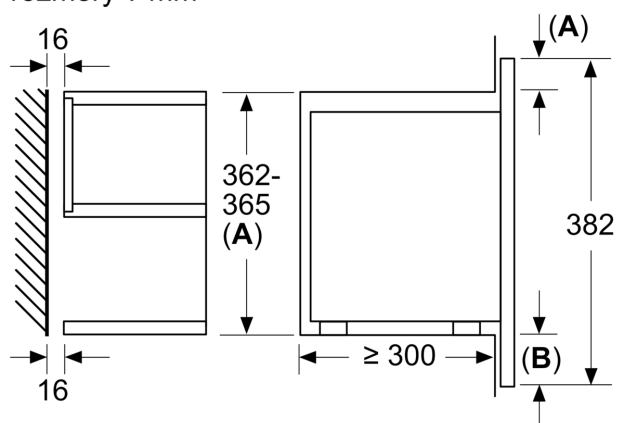

Vybavení

Technické údaje

Dodatečné funkce: Gril
 Řízení: Elektrický
 Rozměry spotřebiče: 382 x 594 x 318 mm
 Rozměry varného prostoru: 220 x 350 x 270 mm
 Délka přívodního kabelu: 150.0 cm
 Váha: 18.7 kg
 Hmotnost brutto: 20.9 kg
 EAN: 4242003676363
 Max.výkon: 900 W
 příkon: 1990 W
 Proud: 10 A
 Nominální výkon: 220-240 V
 Frekvence: 50; 60 Hz
 Typ zástrčky: zalitá zástrčka s uzemněním
 Dodávané příslušenství: 1 x rošt, 1 x Skleněné nádoby

Příslušenství

- rošt, 1 x skleněná mísa

Bezpečnost a energetická náročnost

- tlačítko start
- spínač kontaktu dveří
- chladicí ventilátor

Technické informace

- délka přívodního kabelu: 150 cm
- celkový příkon elektro: 1.99 kW
- napětí: 220 - 240 V
- vestavný spotřebič do horní skříňky o šířce 60 cm s hloubkou min. 30 cm, pro vestavbu do vysoké skříňky o šířce 60 cm

Rozměry

- rozměry spotřebiče (V x Š x H): 382 mm x 594 mm x 318 mm
- rozměry niky (V x Š x H): 362 mm - 382 mm x 560 mm - 568 mm x 300 mm
- „potřebné rozměry naleznete v instalačních materiálech“

iQ700, Vestavná mikrovlnná trouba, Nerez BE634LGS1

Rozměrové výkresy

rozměry v mm

A: zadní stěna volná

rozměry v mm

A: přesah nahoře:
výklenek 362: 6 mm
výklenek 365: 3 mm
B: přesah dole: 14 mm

rozměry v mm