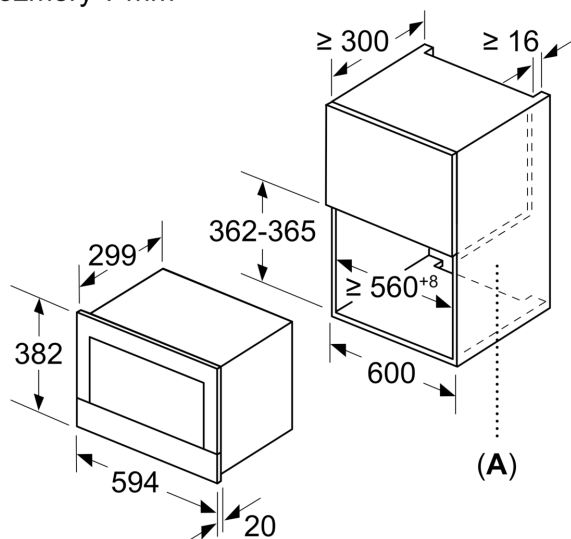

Vybavení

Technické údaje

Dodatečné funkce: Gril
 Řízení: Elektrický
 Rozměry spotřebiče: 382 x 594 x 318 mm
 Rozměry varného prostoru: 220 x 350 x 270 mm
 Délka přívodního kabelu: 150.0 cm
 Váha: 18.7 kg
 Hmotnost brutto: 20.9 kg
 EAN: 4242003676363
 Max.výkon: 900 W
 příkon: 1990 W
 Proud: 10 A
 Nominální výkon: 220-240 V
 Frekvence: 50; 60 Hz
 Typ zástrčky: zalitá zástrčka s uzemněním
 Dodávané příslušenství: 1 x rošt, 1 x Skleněné nádoby

Příslušenství

- rošt, 1 x skleněná mísa

Bezpečnost a energetická náročnost

- tlačítko start
- spínač kontaktu dveří
- chladicí ventilátor

Technické informace

- délka přívodního kabelu: 150 cm
- celkový příkon elektro: 1.99 kW
- napětí: 220 - 240 V
- vestavný spotřebič do horní skříňky o šířce 60 cm s hloubkou min. 30 cm, pro vestavbu do vysoké skříňky o šířce 60 cm

Rozměry

- rozměry spotřebiče (V x Š x H): 382 mm x 594 mm x 318 mm
- rozměry niky (V x Š x H): 362 mm - 382 mm x 560 mm - 568 mm x 300 mm
- „potřebné rozměry naleznete v instalačních materiálech“

iQ700, Vestavná mikrovlnná trouba, Nerez BE634LGS1

Rozměrové výkresy

rozměry v mm

A: zadní stěna volná

rozměry v mm

A: přesah nahoře:
výklenek 362: 6 mm
výklenek 365: 3 mm
B: přesah dole: 14 mm

rozměry v mm