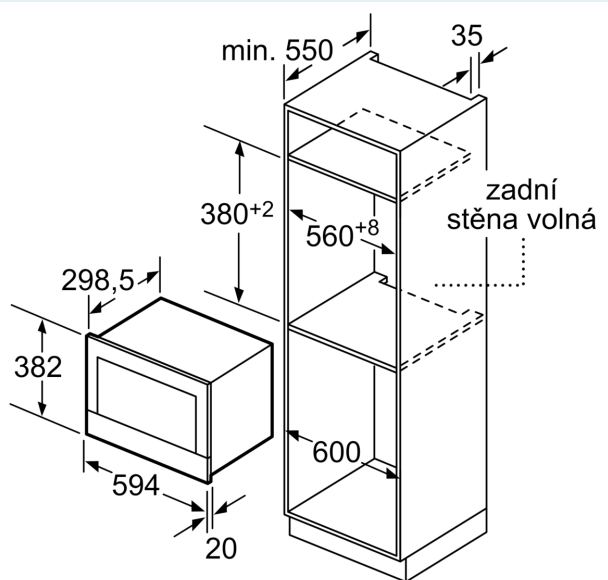

Vybavení

Technické údaje

Dodatečné funkce: Gril
 Řízení: Elektrický
 Rozměry spotřebiče: 382 x 594 x 318 mm
 Rozměry varného prostoru: 220 x 350 x 270 mm
 Délka přívodního kabelu: 150.0 cm
 Váha: 18.7 kg
 Hmotnost brutto: 20.9 kg
 EAN: 4242003676363
 Max.výkon: 900 W
 příkon: 1990 W
 Proud: 10 A
 Nominální výkon: 220-240 V
 Frekvence: 50; 60 Hz
 Typ zástrčky: zalitá zástrčka s uzemněním
 Dodávané příslušenství: 1 x rošt, 1 x Skleněné nádoby

Příslušenství

- rošt, 1 x skleněná mísa

Bezpečnost a energetická náročnost

- tlačítko start
- spínač kontaktu dveří
- chladicí ventilátor

Technické informace

- délka přívodního kabelu: 150 cm
- celkový příkon elektro: 1.99 kW
- napětí: 220 - 240 V
- vestavný spotřebič do horní skříňky o šířce 60 cm s hloubkou min. 30 cm, pro vestavbu do vysoké skříňky o šířce 60 cm

Rozměry

- rozměry spotřebiče (V x Š x H): 382 mm x 594 mm x 318 mm
- rozměry niky (V x Š x H): 362 mm - 382 mm x 560 mm - 568 mm x 300 mm
- „potřebné rozměry naleznete v instalačních materiálech“

iQ700, Vestavná mikrovlnná trouba, Nerez BE634LGS1

Rozměrové výkresy

rozměry v mm

A: zadní stěna volná

rozměry v mm

A: přesah nahoře:
výklenek 362: 6 mm
výklenek 365: 3 mm
B: přesah dole: 14 mm

rozměry v mm