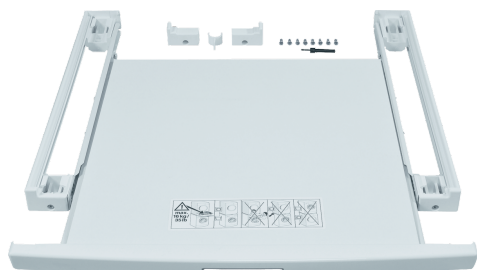

Акcesoар за пране/сушене WZ20400

Features

Техническа информация

размери на опакован уред (В x Ш x Д): 57 x 675 x 690 mm
размери на палета: 57.0 x 80.0 x 120.0
стандартен брой единици за палет: 20
Тегло: 4.2 kg
Бруто тегло: 5.6 kg
EAN код: 4242003569993