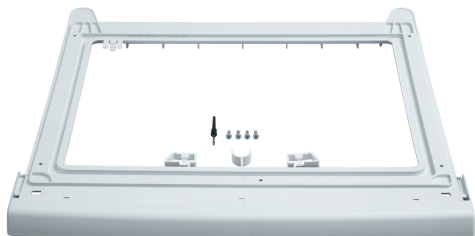

Акcesoар за пране/сушене WZ11410

Features

Техническа информация

размери на опакован уред (В x Ш x Д): 40 x 550 x 595 mm
размери на палета: 120.0 x 80.0 x 120.0
стандартен брой единици за палет: 90
Тегло: 0.7 kg
Бруто тегло: 1.0 kg
EAN код: 4242003641866