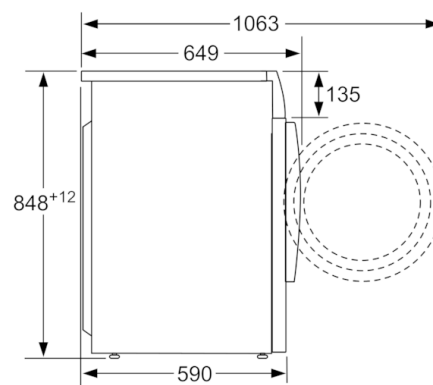

Техническа информация

за вграждане/ свободностоящ :	Свободностоящ
подвижен капак :	не
Панта на вратата :	Ляво
Дължина на захранващия кабел (cm) :	210
Височина на подвижен плот (mm) :	850
размери на продукта (mm) :	850 x 600 x 590
Нето тегло (kg) :	83,931
Обем на барабана (l) :	56
EAN код :	4242005063734
макс. натоварване на захранващ кабел (W) :	2200
Ток (A) :	10
Напрежение (V) :	220-240
Честота (Hz) :	50
Сертификати за одобрение :	CE, VDE
Консумация на енергия (пране и сушене при пълно зареждане) (kWh) :	4,76
Консумация на енергия (само пране) (kWh) :	0,73
Консумация на вода (пране и сушене пълно зареждане (l) :	103

Техническа информация

- Размери (В x Ш x Д):85.0 смx60.0 смx59.0 см
- плъзгане отдолу

**Serie | 6, Пералня със сушилня, 7/4 kg,
1500 rpm
WVG30442EU**

Измерване в мм

измерване в мм