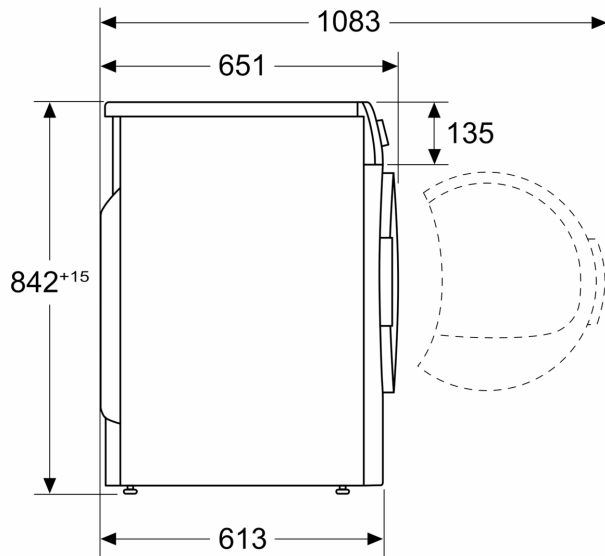

Техническа информация

за вграждане/ свободностоящ:	Свободностоящ
Подвижен капак:	не
Панта на вратата:	Дясно сменяем
Дължина на захранващия кабел:	145.0 cm
Размери на уреда:	842 x 598 x 613 mm
Нето тегло:	56.7 kg
Флуорирани парникови газове:	Не
Вид на охладителя:	R290
Херметично затворено оборудване:	Да
EAN код:	4242005179800
Мощност:	600 W
Ток:	10 A
Напрежение:	220-240 V
Честота:	50 Hz
Капацитет:	9.0 kg
Клас на енергийна ефективност (2010/30/EC):	A+++
Консумация на енергия, за стандартната програма за памук при пълно зареждане – НОВ (2010/30/EC):	1.61 kWh
Времетраене на стандартната програма за памук при пълно зареждане:	215 мин
Консумация на енергия, за стандартната програма за памук при частично зареждане – НОВ (2010/30/EC):	0.90 kWh
Времетраене на стандартната програма за памук при частично зареждане:	132 мин
Среднопретеглена годишна консумация на енергия – НОВ (2010/30/EC):	193.0 kWh/годишно
Среднопретеглено времетраене на програмата:	168 мин
Средна ефективност на кондензацията при пълно зареждане (%):	88 %
Средна ефективност на кондензацията при частично зареждане (%):	88 %
Среднопретеглена ефективност на кондензацията (%):	88 %

Техническа информация

- Възможност за вграждане
- Размери (В x Ш x Д): 84.2 см x 59.8 см x 59.9 см
- Размери (В x Ш): 84.2 см x 59.8 см
- Дълбочина: 59.9 см
- Дълбочина с вратата: 63.4 см
- Дълбочина с отворена врата: 108.6 см
- Термопомпена технология с екологичен охлаждащ агент R290

**HomeProfessional, Сушилня с
термопомпа, 9 kg
WTH87EH0EU**

Измерване в мм

Измерване в mm