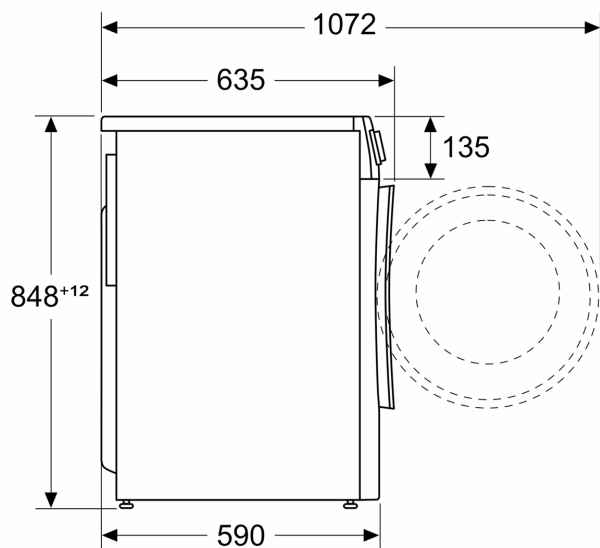

Техническа информация

- Възможност за вграждане
- Размери (В x Ш): 84.8 см x 59.8 см
- Дълбочина: 59.0 см
- Дълбочина с вратата: 63.5 см
- Дълбочина с отворена врата: 107.2 см

* Моля, намерете гаранционните условия съгласно <https://www.bosch-home.bg/>

Измерване в мм

Измерване в мм