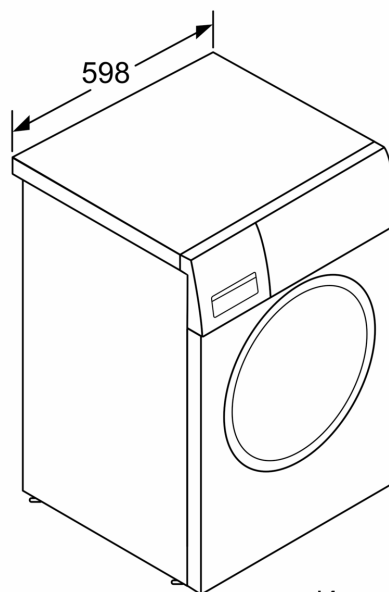

Series 6, washer-dryer, 10/6 kg, 1400 rpm
WNG254U0BY

Измерване в мм

Измерване в мм