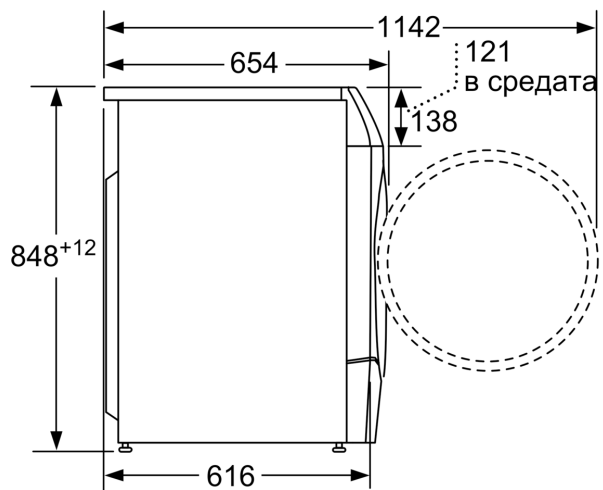

Измерване в мм