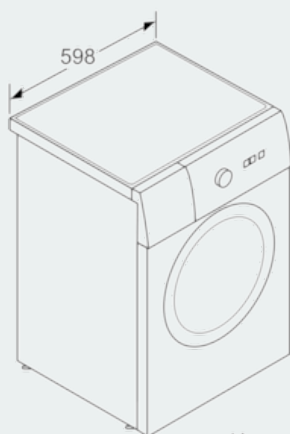

#### Техническа информация

- Възможност за вграждане
- Размери (В x Ш x Д): 84,8 cm x 59,8 cm x 59,0 cm

**iQ500, Пералня, предно зареждане,  
8 kg, 1200 rpm  
WM12T460BY**

оразмерени чертежи

Измерване в мм