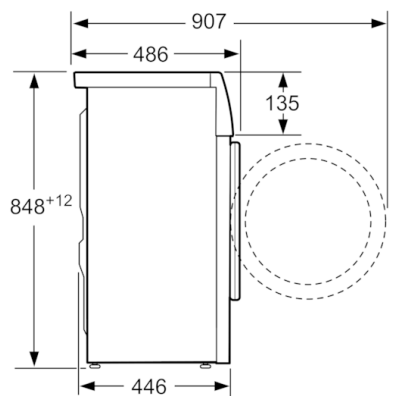

Техническа информация

За вграждане/ свободността :	Свободността
Височина на подвижен плот (mm) :	848
размери на продукта (mm) :	848 x 598 x 446
височина за вграждане отдолу :	848,00
Нето тегло (kg) :	63,889
макс. натоварване на захранващ кабел (W) :	2300
Ток (A) :	10
Напрежение (V) :	220-240
Честота (Hz) :	50
Сертификати за одобрение :	CE, Ukraine, VDE
Дължина на захранващия кабел (cm) :	175
Клас на изпиране :	A
Панта на вратата :	Ляво
Колела :	не
EAN код :	4242002821290
Капацитет памук – НОВ (2010/30/ЕС) :	6,5
Консумация на енергия годишно (kWh/година) – НОВ (2010/30/ЕС) :	119,00
Консумация на енергия в режим „изключена“ (W) – НОВ (2010/30/ЕС) :	0,12
Консумация на енергия в режим „оставена включена“ (W) – НОВ (2010/30/ЕС) :	0,48
Годишна консумация на вода (l/година) – НОВ (2010/30/ЕС) :	8800
Клас на изсушаване след центрофуга :	B
Макс. обороти на центрофугата (rpm) – НОВ (2010/30/ЕС) :	1175
Средна продълж. на пране памук 40°C (частично зареждане) – НОВ (2010/30/ЕС) :	270
Средна продълж. на пране памук 60°C (пълно зареждане) (min) – НОВ (2010/30/ЕС) :	330
Средна продълж. на пране памук 60°C (частично зареждане) – НОВ (2010/30/ЕС) :	270
Ниво на шум при пране (dB(A) re 1 pW) :	52
Ниво на шум при центрофуга (dB(A) re 1 pW) :	76
Типология на инсталиране :	Свободността

Техническа информация

- Възможност за вграждане
- Размери (В x Ш x Д): 84.8 см x 59.8 см x 44.6 см
- * Моля, намерете гаранционните условия съгласно <https://www.bosch-home.bg/>
- *** Стойностите са приблизителни.

**Serie | 6, Пералня с малка дълбочина, 6.5
kg, 1200 rpm
WLT24440BY**

Измерване в мм

Измерване в мм