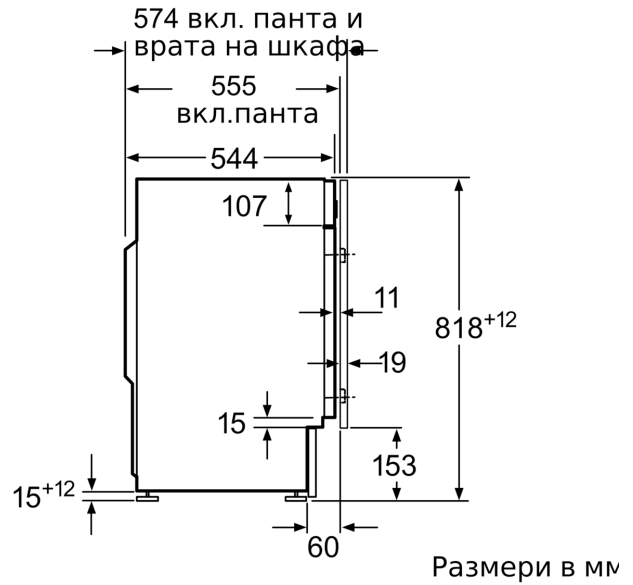

**Серия 8, Пералня, предно зареждане, 8 kg, 1400 rpm
WIW28542EU**