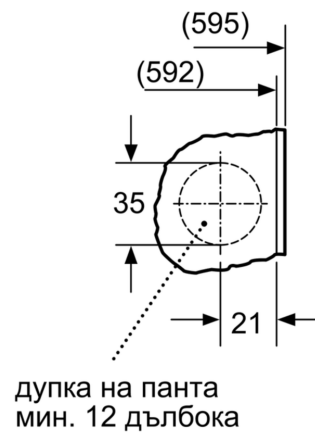

- 30-сантиметрова врата, бяла на цвят с ъгъл на отваряне 130°
- Вратата на шкафа може да се обръща
- Метална кука за затваряне на вратата

Техническа информация

- Регулируема височина на основата: 15 см
- Регулируема дълбочина на основата: 6.5 см
- Размери (В x Ш): 81.8 см x 59.6 см
- Дълбочина: 54.4 см
- Дълбочина с вратата: 57.4 см
- Дълбочина с отворена врата: 95.6 см
- Регулируеми отпред задни крачета

единица Z

измерване в мм