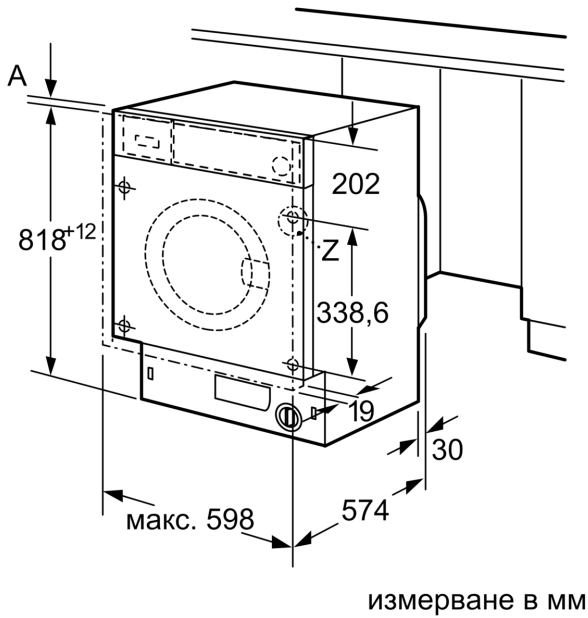

**Серия 8, Пералня, предно зареждане, 8 kg, 1400 rpm
WIW28542EU**