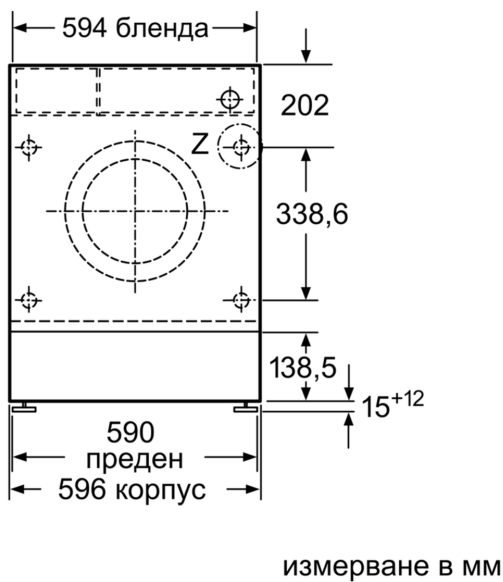

- 30-сантиметрова врата, бяла на цвят с ъгъл на отваряне 130°
- Вратата на шкафа може да се обръща
- Метална кука за затваряне на вратата

Техническа информация

- Регулируема височина на основата: 15 см
- Регулируема дълбочина на основата: 6.5 см
- Размери (В x Ш): 81.8 см x 59.6 см
- Дълбочина: 54.4 см
- Дълбочина с вратата: 57.4 см
- Дълбочина с отворена врата: 95.6 см
- Регулируеми отпред задни крачета

единица Z

измерване в мм