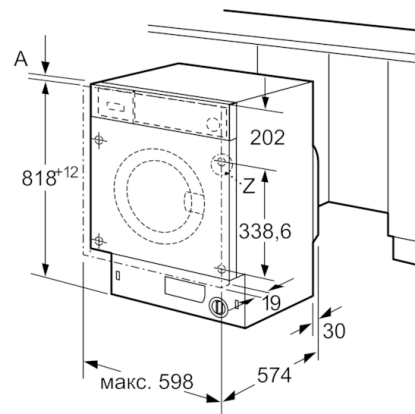

**Serie | 6, Пералня, предно зареждане, 8 kg,
1200 rpm
WIW24341EU**

измерване в мм

единица Z

дупка на панта
мин. 12 дълбока

измерване в мм

Размери в мм

измерване в мм