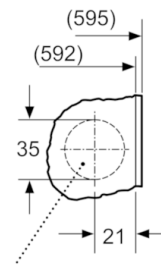

**Serie | 6, Пералня, предно зареждане, 8 kg,
1200 rpm
WIW24341EU**

измерване в мм

единица Z

дупка на панта
мин. 12 дълбока

измерване в мм

Размери в мм

измерване в мм