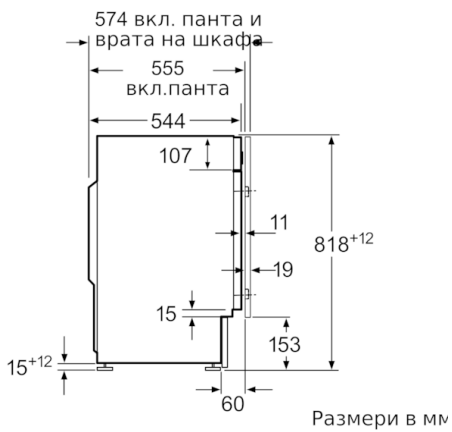

**Serie | 6, Пералня, предно зареждане, 8 kg,
1200 rpm
WIW24341EU**

измерване в мм

единица Z

дупка на панта
мин. 12 дълбока

измерване в мм

Размери в мм

измерване в мм