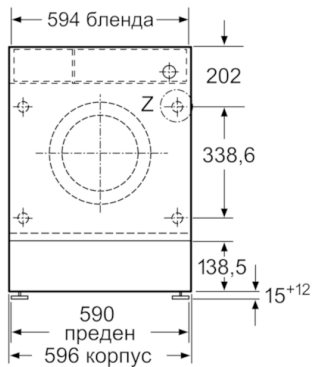

- Регулируема височина на основата: 15 см
- Регулируема дълбочина на основата: 6.5 см
- Размери (В x Ш x Д): 81.8 см x 59.6 см x 54.4 см
- Регулируеми отпред задни крачета

* Моля, намерете гаранционните условия съгласно <https://www.bosch-home.bg/>

**Serie | 6, Пералня, предно зареждане, 8 kg,
1200 rpm
WIW24341EU**

измерване в мм

единица Z

дупка на панта
мин. 12 дълбока

измерване в мм

Размери в мм

измерване в мм