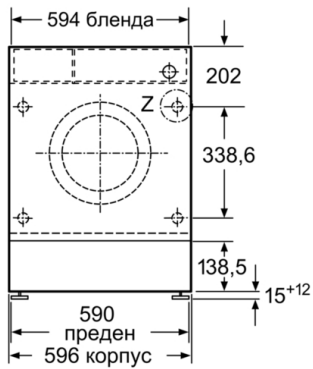

Техническа информация

За вграждане/ свободностоящ : Вграден
Височина на подвижен плот : 820 mm
размери на продукта : 818 x 596 x 544 mm
височина за вграждане отдолу : 820,00 mm
Нето тегло : 73,074 kg
макс. натоварване на захранващ кабел : 2300 W
Ток : 10 A
Напрежение : 220-240 V
Честота : 50 Hz
Сертификати за одобрение : CE, VDE
Дължина на захранващия кабел : 210 cm
Клас на изпиране : A
Панта на вратата : Ляво
Колела : не
EAN код : 4242002958705
Капацитет памук – НОВ (2010/30/ЕС) : 7,0 kg
Консумация на енергия годишно (2010/30/ЕС) : 139,00 kWh/годишно
Консумация на енергия в режим „изключена“ – НОВ (2010/30/ЕС) : 0,12 W
Консумация на енергия в режим „оставена включена“ – НОВ (2010/30/ЕС) : 0,50 W
Годишна консумация на вода (l/година) – НОВ (2010/30/ЕС) : 8800 l/годишно
Клас на изсушаване след центрофуга : B
Макс. обороти на центрофугата – НОВ (2010/30/ЕС) : 1200 rpm
Средна продълж. на пране памук 40°C (частично зареждане) – НОВ (2010/30/ЕС) : 240 мин
Средна продълж. на пране памук 60°C (пълно зареждане) – НОВ (2010/30/ЕС) : 240 мин
Средна продълж. на пране памук 60°C (частично зареждане) – НОВ (2010/30/ЕС) : 240 мин
Ниво на шум при пране : 42
Ниво на шум при центрофуга : 65
Типология на инсталиране : Напълно вграден

Техническа информация

- Регулируема височина на основата: 15 см
- Регулируема дълбочина на основата: 6.5 см
- Размери (В x Ш x Д): 81.8 см x 59.6 см x 54.4 см
- Регулируеми отпред задни крачета

**Serie | 6, Пералня, предно зареждане, 7 kg,
1200 rpm
WIW24340EU**

измерване в мм

единица Z

дупка на панта
мин. 12 дълбока

измерване в мм

измерване в мм