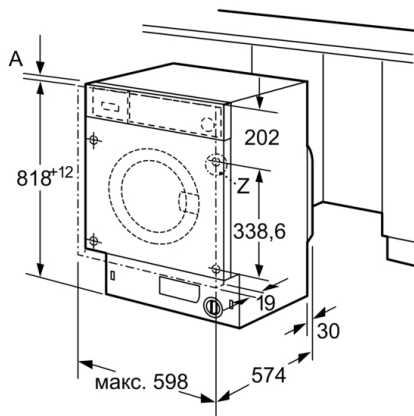

Техническа информация

- Регулируема височина на основата: 15 см
- Регулируема дълбочина на основата: 6.5 см
- Размери (В x Ш x Д): 81.8 см x 59.6 см x 54.4 см
- Регулируеми отпред задни крачета

**Serie | 6, Пералня, предно зареждане, 7 kg,
1200 rpm
WIW24340EU**

измерване в мм

единица Z

дупка на панта
мин. 12 дълбока

измерване в мм

измерване в мм