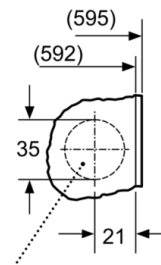

Техническа информация

- Регулируема височина на основата: 15 см
- Регулируема дълбочина на основата: 6.5 см
- Размери (В x Ш x Д): 81.8 см x 59.6 см x 54.4 см
- Регулируеми отпред задни крачета

**Serie | 6, Пералня, предно зареждане, 7 kg,
1200 rpm
WIW24340EU**

измерване в мм

единица Z

дупка на панта
мин. 12 дълбока

измерване в мм

измерване в мм