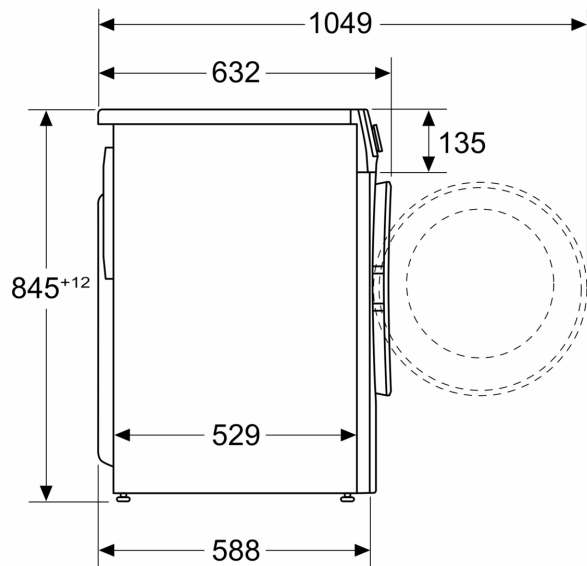

**Серия 6, Пералня, предно
зареждане, 9 kg, 1200 rpm
WGG242Z3BY**

Измерване в mm

Измерване в mm