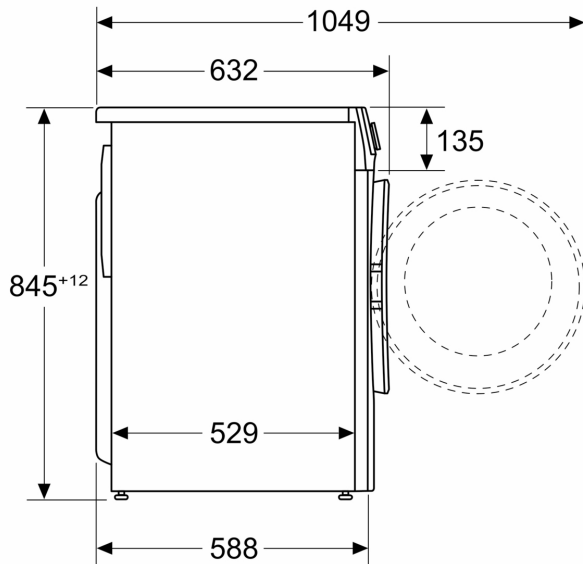

**Серия 6, Пералня, предно
зареждане, 9 kg, 1200 rpm
WGG242Z2BY**

Измерване в mm

Измерване в mm