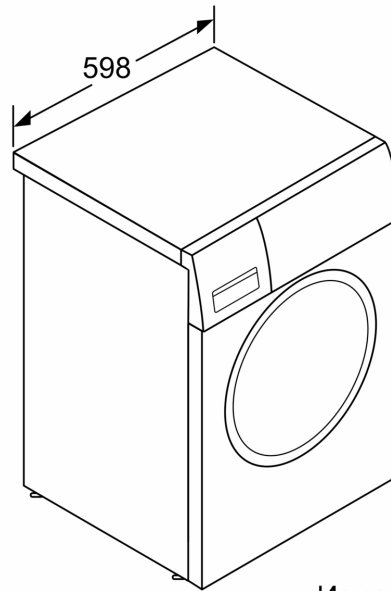

**Серия 6, Пералня, предно
зареждане, 9 kg, 1200 rpm
WGG242Z2BY**

Измерване в mm

Измерване в mm