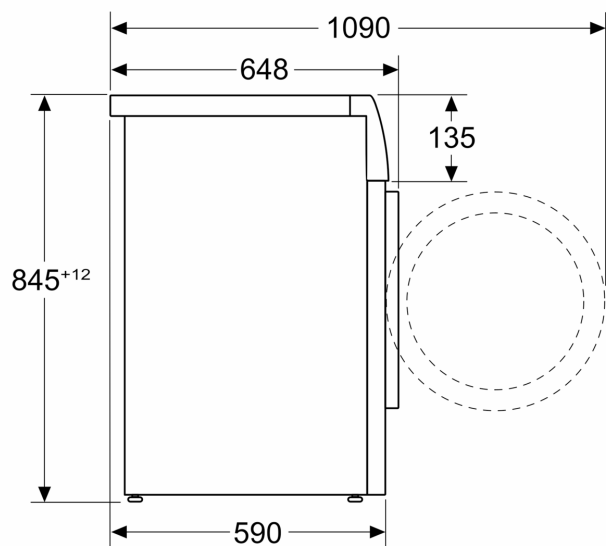

**Серия 8, Пералня, предно
зареждане, 10 kg, 1600 грт
WGB256A2BY**

Измерване в мм

Измерване в мм