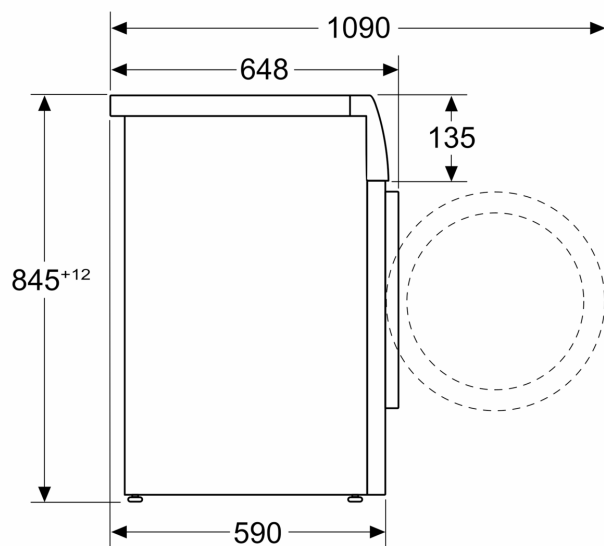

**Серия 8, Пералня, предно
зареждане, 10 kg, 1600 грт
WGB25690BY**

Измерване в мм

Измерване в мм