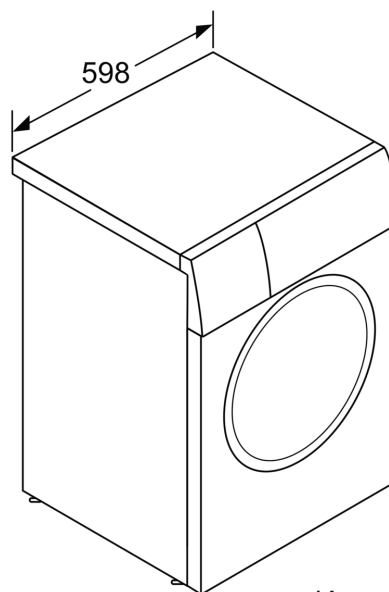

**Серия 8, Пералня, предно
зареждане, 10 kg, 1600 грт
WGB25690BY**

Измерване в мм

Измерване в мм