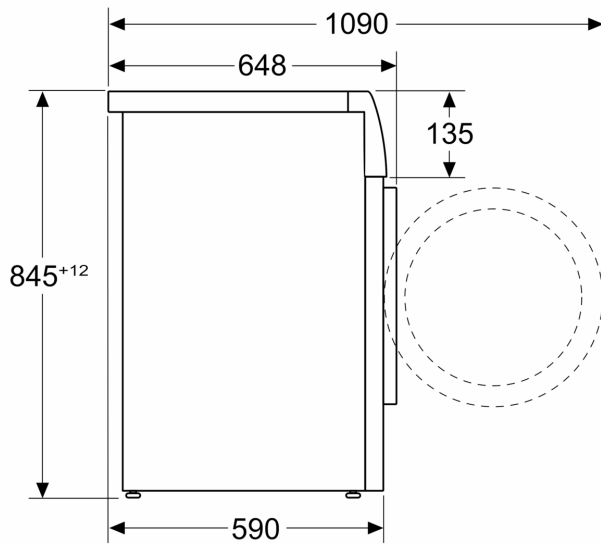

**Серия 8, Пералня, предно
зареждане, 10 kg, , Сребрист инокс
WGB2560X0**

Измерване в mm

Измерване в mm